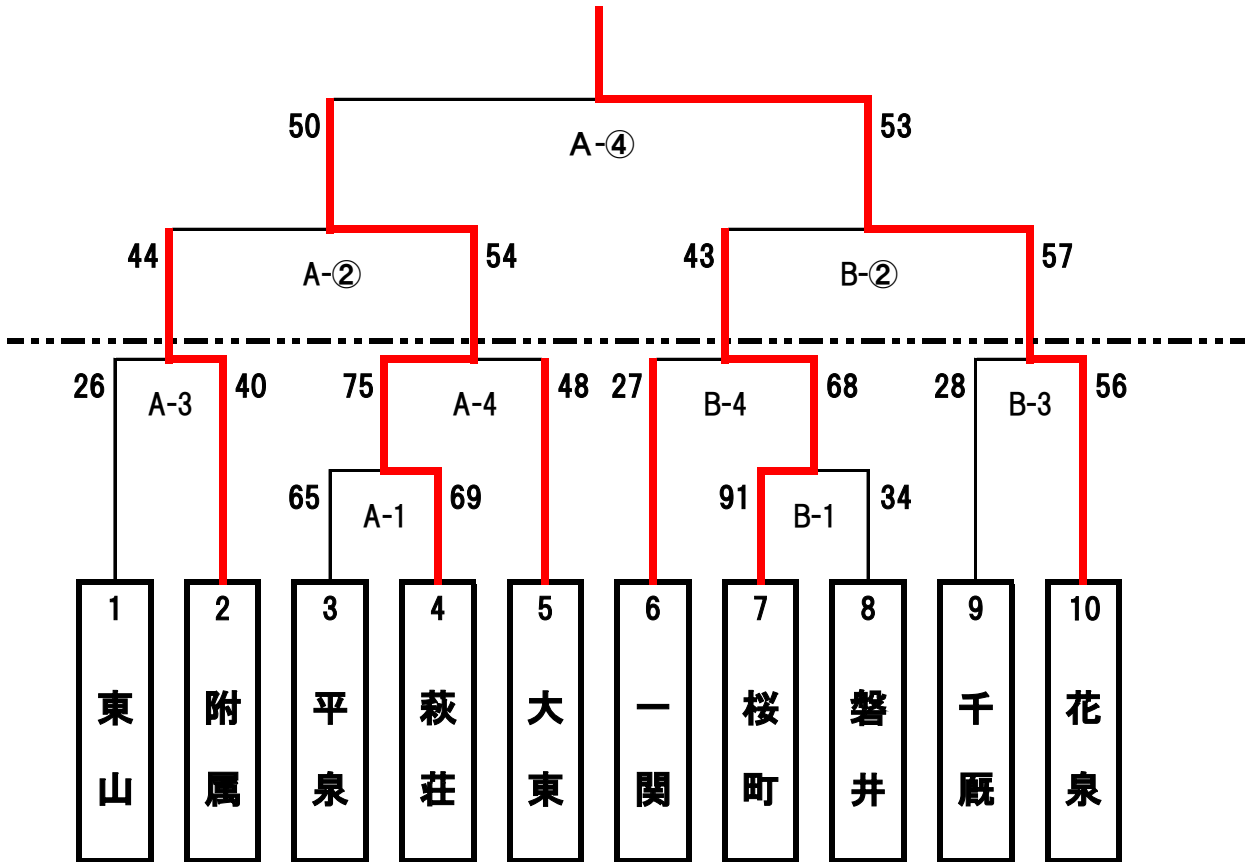

令和6年度第19回一関地方中学校新人大会 バスケットボール競技

女子の部 トーナメント表

県大会出場枠女子1チーム

<女子組み合わせ表>

最終成績

一関市ヒロセユードーム
A・Bコート
第1試合 9:00～10:20
第2試合 10:20～11:40
第3試合 11:40～13:00
第4試合 13:00～14:20
第5試合 14:20～15:40

優勝	一関・萩荘合同チーム	県大会出場 第1代表
準優勝	一関市立東山中学校	
第3位	一関第一高等学校附属中学校	
第3位	一関市立千厩中学校	

令和6年度第19回一関地方中学校新人大会 バスケットボール競技

男子の部トーナメント表

県大会出場枠男子1チーム

<男子組み合わせ表>

最終成績

一関ヒロセユードーム
A・Bコート
第1試合 9:00～10:20
第2試合 10:20～11:40
第3試合 11:40～13:00
第4試合 13:00～14:20

優勝	一関市立花泉中学校	県大会出場 第1代表
準優勝	一関市立萩荘中学校	
第3位	一関市立桜町中学校	
第3位	一関第一高等学校附属中学校	

令和6年度第19回一関地方中学校新人大会バスケットボール競技 結果

9月14日(土)

		Aコート					Bコート							
第1試合	平泉 (男)	65	19	-	14	69	萩荘 (男)	桜町 (男)	91	18	-	10	34	磐井 (男)
			12		18					23		9		
			11		17					20		7		
			23		16					30		8		
			0		4									
第2試合	大東 (女)	57	23	-	17	65	千厩 (女)	桜町 (女)	27	9	-	12	57	附属 (女)
			4		18					6		13		
			13		16					5		12		
			17		14					7		20		
第3試合	東山 (男)	26	7	-	8	40	附属 (男)	千厩 (男)	28	4	-	14	56	花泉 (男)
			6		12					12		10		
			8		10					4		17		
			5		10					8		15		
第4試合	萩荘 (男)	75	19	-	13	48	大東 (男)	一関 (男)	27	6	-	13	68	桜町 (男)
			16		16					4		16		
			21		4					9		16		
			19		15					8		23		

9月15日(日)

		Aコート						Bコート								
第1試合	東山 (女)	43	13	—	3	35	千厩 (女)	附属 (女)	22	8	—	24	92	一関・萩 荘 (女)		
			7		10					2		27				
			7		4					6		18				
			16		18					6		23				
第2試合	附属 (男)	44	16	—	11	54	萩荘 (男)	桜町 (男)	43	7	—	13	57	花泉 (男)		
			7		13					9		13				
			5		16					13		17				
			16		14					14		14				
第3試合	東山 (女)	45	16	—	22	76	一関・萩 荘 (女)									
			12		19											
			9		21											
			8		14											
第4試合	萩荘 (男)	50	15	—	15	53	花泉 (男)									
			6		18											
			11		14											
			18		6											