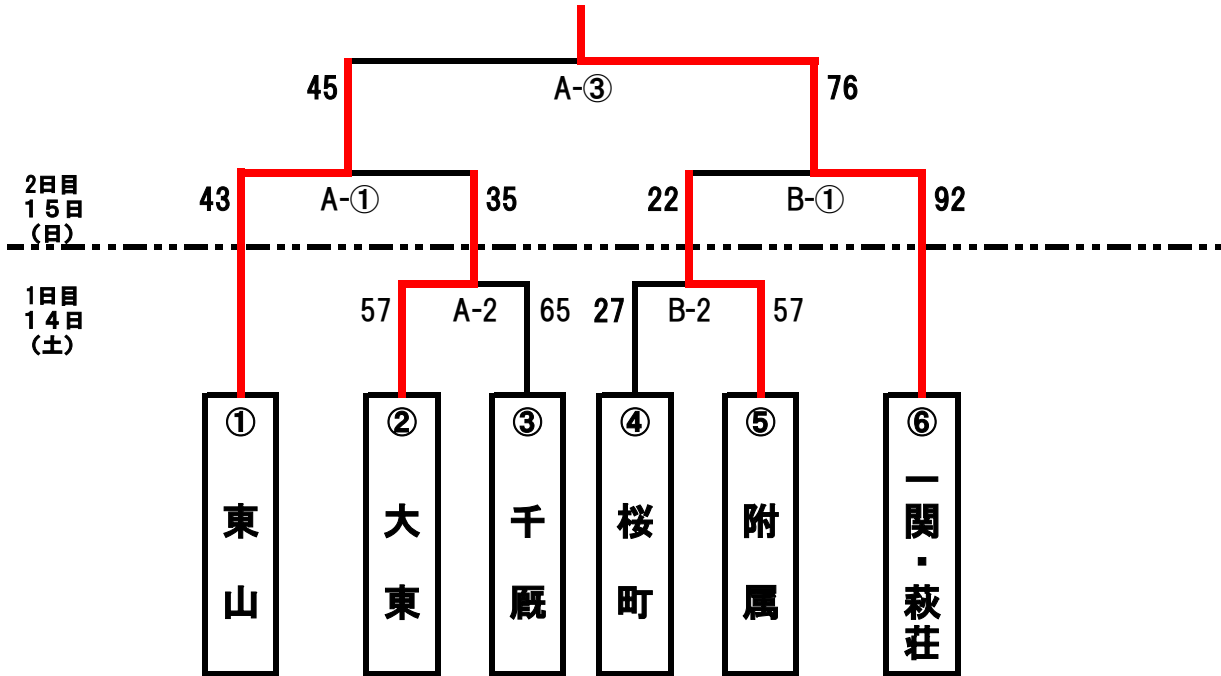

令和6年度第19回一関地方中学校新人大会 バスケットボール競技

女子の部 トーナメント表

県大会出場枠女子1チーム

<女子組み合わせ表>

最終成績

一関市ヒロセユードーム
A・Bコート
第1試合 9:00～10:20
第2試合 10:20～11:40
第3試合 11:40～13:00
第4試合 13:00～14:20
第5試合 14:20～15:40

優勝	一関・萩荘合同チーム	県大会出場 第1代表
準優勝	一関市立東山中学校	
第3位	一関第一高等学校附属中学校	
第3位	一関市立千厩中学校	

令和6年度第19回一関地方中学校新人大会 バスケットボール競技

男子の部トーナメント表

県大会出場枠男子1チーム

<男子組み合わせ表>

最終成績

一関ヒロセユードーム
A・Bコート
第1試合 9:00～10:20
第2試合 10:20～11:40
第3試合 11:40～13:00
第4試合 13:00～14:20

優勝	一関市立花泉中学校	県大会出場 第1代表
準優勝	一関市立萩荘中学校	
第3位	一関市立桜町中学校	
第3位	一関第一高等学校附属中学校	

令和6年度第19回一関地方中学校新人大会バスケットボール競技 結果

9月14日(土)

		Aコート					Bコート							
第1試合	平泉 (男)	65	19	-	14	69	萩荘 (男)	桜町 (男)	91	18	-	10	34	磐井 (男)
			12		18					23		9		
			11		17					20		7		
			23		16					30		8		
			0		4									
第2試合	大東 (女)	57	23	-	17	65	千厩 (女)	桜町 (女)	27	9	-	12	57	附属 (女)
			4		18					6		13		
			13		16					5		12		
			17		14					7		20		
第3試合	東山 (男)	26	7	-	8	40	附属 (男)	千厩 (男)	28	4	-	14	56	花泉 (男)
			6		12					12		10		
			8		10					4		17		
			5		10					8		15		
第4試合	萩荘 (男)	75	19	-	13	48	大東 (男)	一関 (男)	27	6	-	13	68	桜町 (男)
			16		16					4		16		
			21		4					9		16		
			19		15					8		23		

9月15日(日)

		Aコート						Bコート								
第1試合	東山 (女)	43	13	—	3	35	千厩 (女)	附属 (女)	22	8	—	24	92	一関・萩 荘 (女)		
			7		10					2		27				
			7		4					6		18				
			16		18					6		23				
第2試合	附属 (男)	44	16	—	11	54	萩荘 (男)	桜町 (男)	43	7	—	13	57	花泉 (男)		
			7		13					9		13				
			5		16					13		17				
			16		14					14		14				
第3試合	東山 (女)	45	16	—	22	76	一関・萩 荘 (女)									
			12		19											
			9		21											
			8		14											
第4試合	萩荘 (男)	50	15	—	15	53	花泉 (男)									
			6		18											
			11		14											
			18		6											