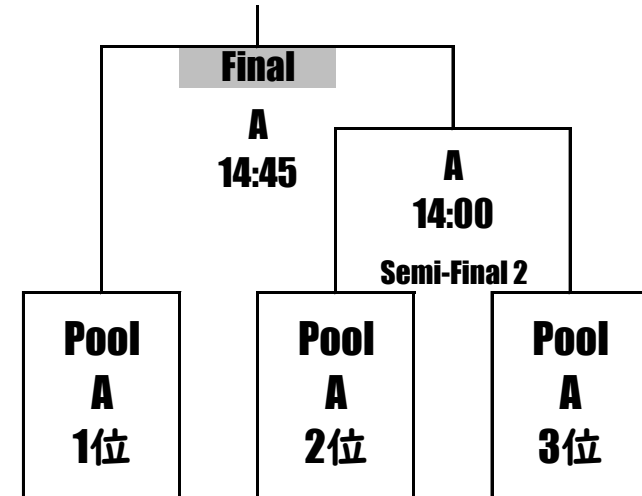

U18 WOMEN

Pool A

	ESASHI BB	TRINITY	花巻東高校	ちいかわ	FifteenN
ESASHI BB		B 11:00	A 11:30	A 12:00	B 12:30
TRINITY			B 12:00	A 12:30	A 10:30
花巻東高校				B 10:30	A 11:00
ちいかわ					B 11:30
FifteenN					

3x3日本選手権岩手県予選大会

Competition Table

OPEN MEN

Pool A

	KoDaラボ	EASY MONEY	Jelly Up
KoDaラボ		A 13:15	A 12:15
EASY MONEY			A 12:45
Jelly Up			

OPEN WOMEN

Entry Team : CLIPPERS

Time	Category	Court	Round	Team1(淡色)	Team2(濃色)
9:30	OPENING				
10:30	U18W	A	Pool A	TRINITY	FifteenN
	U18W	B	Pool A	花巻東高校	ちいかわ
10:45	U18M	A	Pool B	GREEN PRIDE	KSY8
	U18M	B	Pool A	チームなましり	専修
11:00	U18W	A	Pool A	FifteenN	花巻東高校
	U18W	B	Pool A	ESASHI BB	TRINITY
11:15	U18M	A	Pool A	専修	Eastern beef
	U18M	B	Pool B	KSY8	黒沢尻工業高校
11:30	U18W	A	Pool A	花巻東高校	ESASHI BB
	U18W	B	Pool A	ちいかわ	FifteenN
11:45	U18M	A	Pool B	GREEN PRIDE	黒沢尻工業高校
	U18M	B	Pool A	チームなましり	Eastern beef
12:00	U18W	A	Pool A	ESASHI BB	ちいかわ
	U18W	B	Pool A	TRINITY	花巻東高校
12:15	M	A	Pool A	KoDaラボ	Jelly Up
12:30	U18W	A	Pool A	ちいかわ	TRINITY
	U18W	B	Pool A	FifteenN	ESASHI BB
12:45	M	A	Pool A	EASY MONEY	Jelly Up
13:00	U18M	A	Quarter-Final 2	Pool B 2位	Pool A 3位
	U18M	B	Quarter-Final 3	Pool A 2位	Pool B 3位
13:15	M	A	Pool A	KoDaラボ	EASY MONEY
	W	B	-	CLIPPERS	U18 WOMEN 5位
13:45	U18M	A	Semi-Final 1	Pool A 1位	QF 2 winner
	U18M	B	Semi-Final 2	QF 3 winner	Pool B 1位
14:00	M	A	Semi-Final 2	Pool A 2位	Pool A 3位
	W	B	-	CLIPPERS	U18 WOMEN 3位
14:15	U18W	A	Final	Pool A 1位	Pool A 2位
14:30	U18M	A	Final	SF 1 winner	SF 2 winner
	W	B	-	CLIPPERS	U18 WOMEN 4位
14:45	M	A	Final	Pool A 1位	SF 2 winner
15:00	AWARDS CEREMONY				