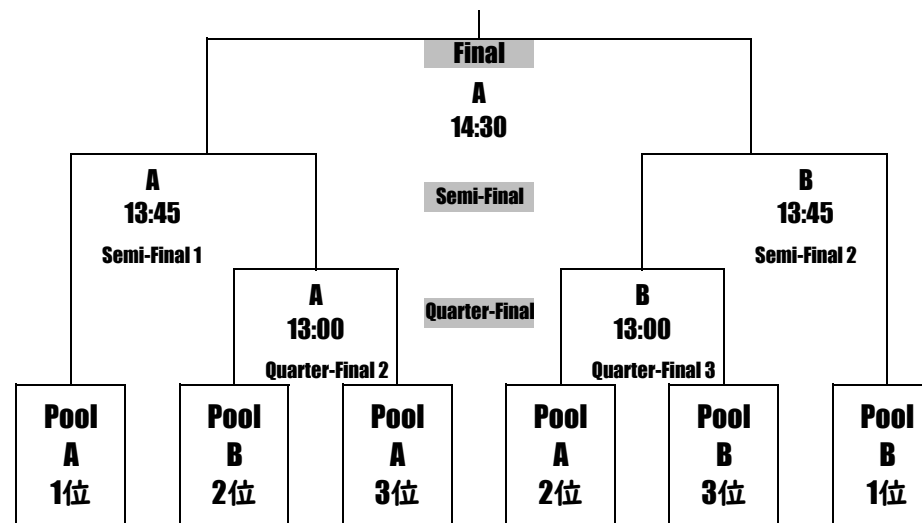

3x3 U18 日本選手権岩手県予選大会

Competition Table

U18 MEN

Pool A

	チームなましり	専修	Eastern beef
チームなましり		B 10:45	B 11:45
専修			A 11:15
Eastern beef			

Pool B

	GREEN PRIDE	KSY8	黒沢尻工業高校
GREEN PRIDE		A 10:45	A 11:45
KSY8			B 11:15
黒沢尻工業高校			

U18 WOMEN

Pool A

	ESASHI BB	TRINITY	花巻東高校	ちいかわ	FifteenN
ESASHI BB		B 11:00	A 11:30	A 12:00	B 12:30
TRINITY			B 12:00	A 12:30	A 10:30
花巻東高校				B 10:30	A 11:00
ちいかわ					B 11:30
FifteenN					

3x3日本選手権岩手県予選大会

Court A					Court B						
Time	Rap	Category	Round	Team 1(淡色)	Team 2(濃色)	Time	Rap	Category	Round	Team 1(淡色)	Team 2(濃色)
9:30	1:00	OPENING									
10:30	0:15	U18W	A	TRINITY	FifteenN	10:30	0:15	U18W	A	花巻東高校	ちいかわ
10:45	0:15	U18M	B	GREEN PRIDE	KSY8	10:45	0:15	U18M	A	チームなましり	専修
11:00	0:15	U18W	A	FifteenN	花巻東高校	11:00	0:15	U18W	A	ESASHI BB	TRINITY
11:15	0:15	U18M	A	専修	Eastern beef	11:15	0:15	U18M	B	KSY8	黒沢尻工業高校
11:30	0:15	U18W	A	花巻東高校	ESASHI BB	11:30	0:15	U18W	A	ちいかわ	FifteenN
11:45	0:15	U18M	B	GREEN PRIDE	黒沢尻工業高校	11:45	0:15	U18M	A	チームなましり	Eastern beef
12:00	0:15	U18W	A	ESASHI BB	ちいかわ	12:00	0:15	U18W	A	TRINITY	花巻東高校
12:15	0:15	M	A	KoDaラボ	Jelly Up						
12:30	0:15	U18W	A	ちいかわ	TRINITY	12:30	0:15	U18W	A	FifteenN	ESASHI BB
12:45	0:15	M	A	EASY MONEY	Jelly Up						
13:00	0:15	U18M	QF2	Pool B 2位	Pool A 3位	13:00	0:15	U18M	QF3	Pool A 2位	Pool B 3位
13:15	0:30	M	A	KoDaラボ	EASY MONEY	13:15	0:30	W	-	CLIPPERS	U18 WOMEN 5位
13:45	0:15	U18M	SF1	Pool A 1位	QF 2 winner	13:45	0:15	U18M	SF2	QF 3 winner	Pool B 1位
14:00	0:15	M	SF2	Pool A 2位	Pool A 3位	14:00	0:15	W	-	CLIPPERS	U18 WOMEN 3位
14:15	0:15	U18W	F	Pool A 1位	Pool A 2位						
14:30	0:15	U18M	F	SF 1 winner	SF 2 winner	14:30	0:15	W	-	CLIPPERS	U18 WOMEN 4位
14:45	0:15	M	F	Pool A 1位	SF 2 winner						
15:00	0:15	AWARDS CEREMONY									