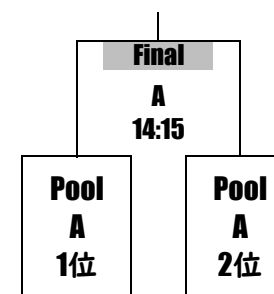

3x3 U18 日本選手権岩手県予選大会

Competition Table

U18 MEN

Pool A

	チームなましり	専修	Eastern beef
チームなましり		B 10:45	B 11:45
専修			A 11:15
Eastern beef			

Pool B

	GREEN PRIDE	KSY8	黒沢尻工業高校
GREEN PRIDE		A 10:45	A 11:45
KSY8			B 11:15
黒沢尻工業高校			

U18 WOMEN

Pool A

	ESASHI BB	TRINITY	花巻東高校	ちいかわ	FifteenN
ESASHI BB		B 11:00	A 11:30	A 12:00	B 12:30
TRINITY			B 12:00	A 12:30	A 10:30
花巻東高校				B 10:30	A 11:00
ちいかわ					B 11:30
FifteenN					

3x3日本選手権岩手県予選大会