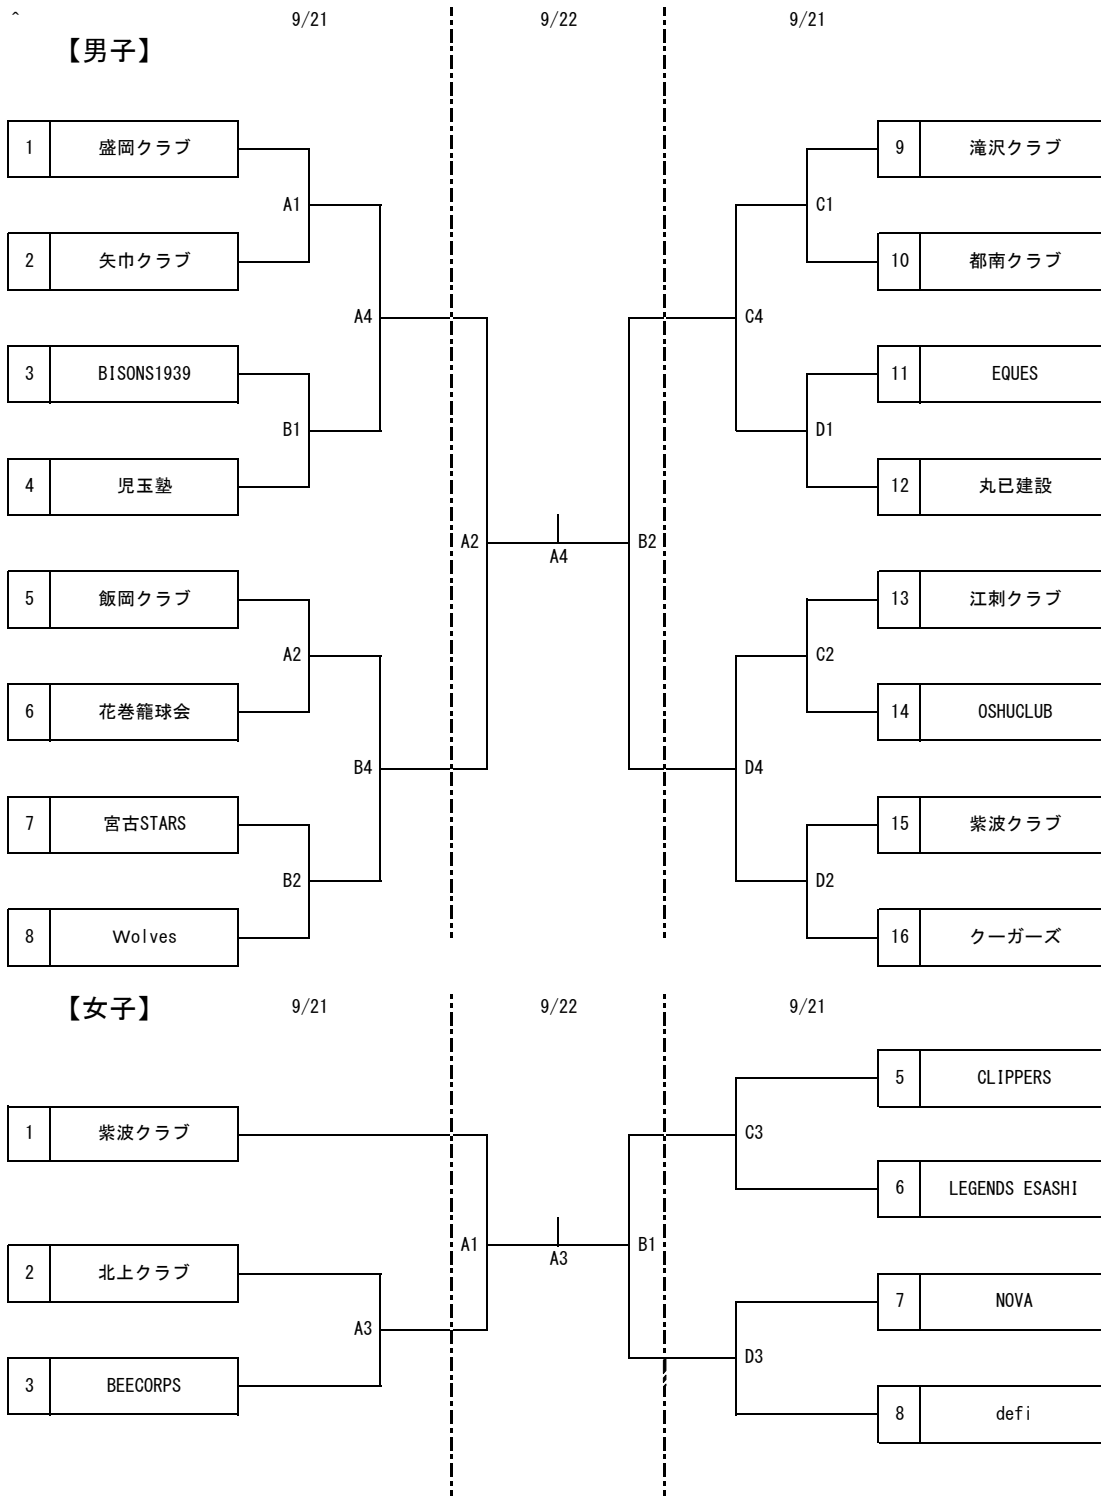

第7回全日本社会人バスケットボール選手権大会 県予選 組み合わせ

Aコート	江刺中央体育館
Bコート	
Cコート	江刺西体育館
Dコート	

開始時間	
①	9:30
②	11:10
③	12:50
④	14:30