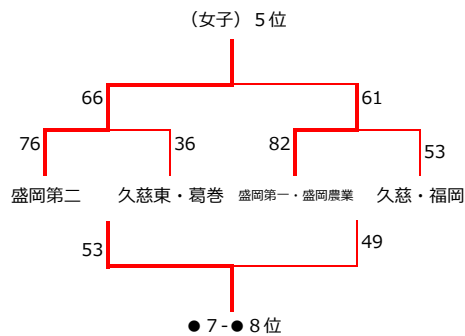

2024 IBA U18League League 2 (L 2)順位決定戦

(男子) 2024 L 2 最終順位

- 1位 盛岡南高等学校 ●自動昇格
- 2位 一関工業高等学校 2nd
- 3位 専修大学北上高等学校
- 4位 盛岡第一高等学校
- 5位 北桜高等学校 ※
- 6位 大東高等学校 ※
- 7位 盛岡第三高等学校 ※
- 8位 花巻東高等学校 2nd 棄権のため

※ 5位は1位チームに初戦で敗退したチームとする

※ 6位以下も上記と同様とし順位を決定する

NORTH Conference SOUTH Conference

- | | | |
|--------------|------|-------|
| 9位 盛岡工業 2nd | 黒沢尻北 | |
| 10位 久慈 | 花巻北 | |
| 11位 大野 | 千厩 | |
| 12位 紫波総合・不来方 | 高田 | ●自動降格 |

(女子) 2024 L 2 最終順位