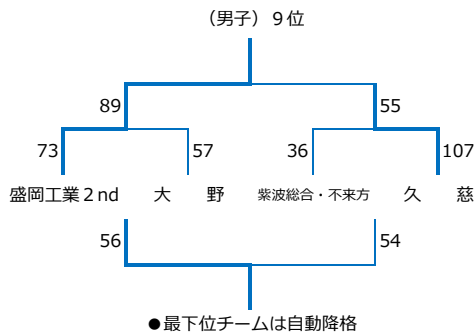

2024 IBA U18League League 2 (L 2)順位決定戦

(男子) 2024 L 2 最終順位

- 1位 盛岡南高等学校 ●自動昇格
- 2位 一関工業高等学校 2nd
- 3位 専修大学北上高等学校
- 4位 盛岡第一高等学校
- 5位 北桜高等学校 ※
- 6位 大東高等学校 ※
- 7位 盛岡第三高等学校 ※
- 8位 花巻東高等学校 2nd 棄権のため

※ 5位は1位チームに初戦で敗退したチームとする

※ 6位以下も上記と同様とし順位を決定する

NORTH Conference SOUTH Conference

- | | | |
|--------------|------|-------|
| 9位 盛岡工業 2nd | 黒沢尻北 | |
| 10位 久慈 | 花巻北 | |
| 11位 大野 | 千厩 | |
| 12位 紫波総合・不来方 | 高田 | ●自動降格 |

(女子) 2024 L 2 最終順位