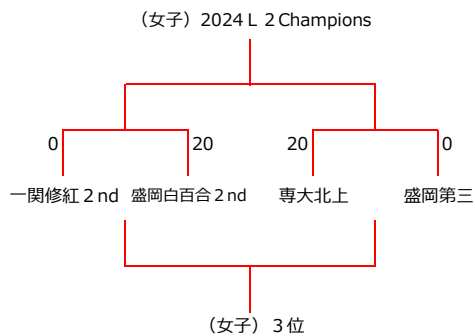

2024 IBA U18League League 2 (L 2)順位決定戦

(男子) 2024 L 2 最終順位

- 1位 盛岡南高等学校 ●自動昇格
- 2位 一関工業高等学校 2nd
- 3位 専修大学北上高等学校
- 4位 盛岡第一高等学校
- 5位 北桜高等学校 ※
- 6位 大東高等学校 ※
- 7位 盛岡第三高等学校 ※
- 8位 花巻東高等学校 2nd 棄権のため

※ 5位は1位チームに初戦で敗退したチームとする

※ 6位以下も上記と同様とし順位を決定する

NORTH Conference SOUTH Conference

- | | | |
|--------------|------|-------|
| 9位 盛岡工業 2nd | 黒沢尻北 | |
| 10位 久慈 | 花巻北 | |
| 11位 大野 | 千厩 | |
| 12位 紫波総合・不来方 | 高田 | ●自動降格 |

(女子) 2024 L 2 最終順位