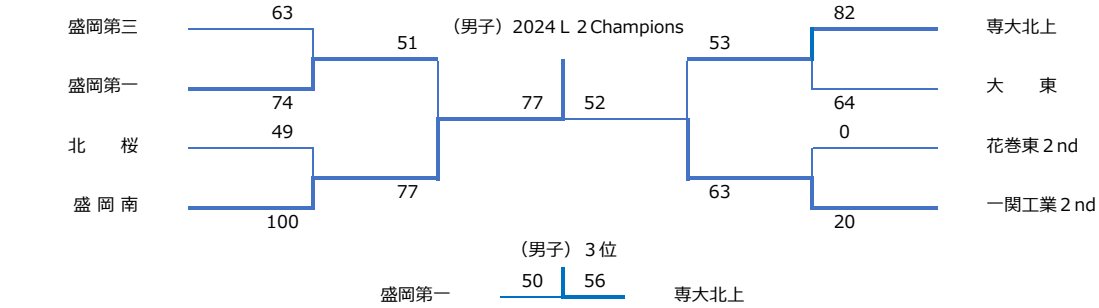

2024 IBA U18League League 2 (L 2)順位決定戦

(男子) 2024 L 2 最終順位

- 1位 盛岡南高等学校 ●自動昇格
- 2位 一関工業高等学校 2nd
- 3位 専修大学北上高等学校
- 4位 盛岡第一高等学校
- 5位 北桜高等学校 ※
- 6位 大東高等学校 ※
- 7位 盛岡第三高等学校 ※
- 8位 花巻東高等学校 2nd 棄権のため

※ 5位は1位チームに初戦で敗退したチームとする

※ 6位以下も上記と同様とし順位を決定する

NORTH Conference SOUTH Conference

- | | | |
|--------------|------|-------|
| 9位 盛岡工業 2nd | 黒沢尻北 | |
| 10位 久慈 | 花巻北 | |
| 11位 大野 | 千厩 | |
| 12位 紫波総合・不来方 | 高田 | ●自動降格 |

(女子) 2024 L 2 最終順位