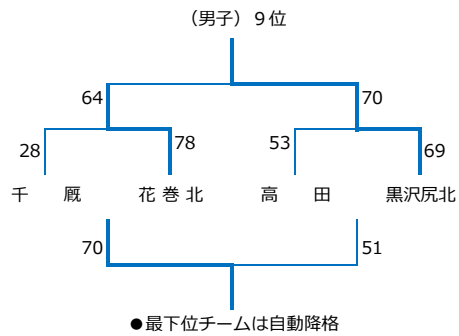

2024 IBA U18League League 2 (L 2)順位決定戦

(男子) 2024 L 2 最終順位

- 1位 盛岡南高等学校 ●自動昇格
- 2位 一関工業高等学校 2nd
- 3位 専修大学北上高等学校
- 4位 盛岡第一高等学校
- 5位 北桜高等学校 ※
- 6位 大東高等学校 ※
- 7位 盛岡第三高等学校 ※
- 8位 花巻東高等学校 2nd 棄権のため

※ 5位は1位チームに初戦で敗退したチームとする

※ 6位以下も上記と同様とし順位を決定する

NORTH Conference SOUTH Conference

- | | | |
|--------------|------|-------|
| 9位 盛岡工業 2nd | 黒沢尻北 | |
| 10位 久慈 | 花巻北 | |
| 11位 大野 | 千厩 | |
| 12位 紫波総合・不来方 | 高田 | ●自動降格 |

(女子) 2024 L 2 最終順位