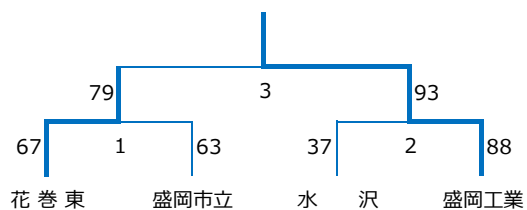

2024 IBA U18League League 1 (L 1)順位決定戦

(男子) 2024 L 1 Champions

(男子) 3位

(男子) 5位

★7-●8位

(女子) 2024 L 1 Champions

(女子) 3位

(女子) 5位

★7-●8位

(男子) 2024 L 1 最終順位

- 1位 盛岡工業高等学校
- 2位 花巻東高等学校
- 3位 盛岡市立高等学校
- 4位 水沢高等学校
- 5位 一関工業高等学校
- 6位 盛岡誠桜高等学校
- 7位 一関修紅高等学校 ★下位入替戦
- 8位 岩手高等学校 ●自動降格

(女子) 2024 L 1 最終順位

- 1位 一関学院高等学校
- 2位 一関修紅高等学校
- 3位 盛岡南高等学校
- 4位 黒沢尻北高等学校
- 5位 盛岡白百合学園高等学校
- 6位 花巻東高等学校
- 7位 水沢高等学校 ★下位入替戦
- 8位 水沢第一高等学校 ●自動降格