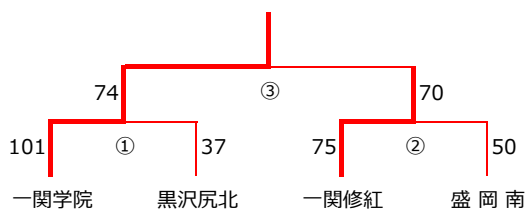

2024 IBA U18League League 1 (L 1)順位決定戦

(男子) 2024 L 1 Champions

(男子) 3位

(男子) 5位

★7-●8位

(女子) 2024 L 1 Champions

(女子) 3位

(女子) 5位

★7-●8位

(男子) 2024 L 1 最終順位

- 1位 盛岡工業高等学校
- 2位 花巻東高等学校
- 3位 盛岡市立高等学校
- 4位 水沢高等学校
- 5位 一関工業高等学校
- 6位 盛岡誠桜高等学校
- 7位 一関修紅高等学校 ★下位入替戦
- 8位 岩手高等学校 ●自動降格

(女子) 2024 L 1 最終順位

- 1位 一関学院高等学校
- 2位 一関修紅高等学校
- 3位 盛岡南高等学校
- 4位 黒沢尻北高等学校
- 5位 盛岡白百合学園高等学校
- 6位 花巻東高等学校
- 7位 水沢高等学校 ★下位入替戦
- 8位 水沢第一高等学校 ●自動降格