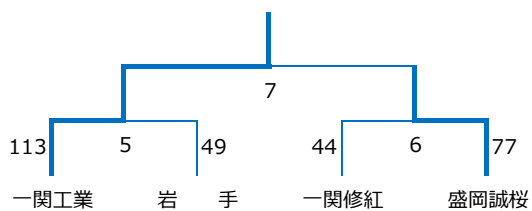

2024 IBA U18League League 1 (L 1)順位決定戦

(男子) 2024 L 1 Champions

(男子) 3位

(男子) 5位

★7-●8位

(女子) 2024 L 1 Champions

(女子) 3位

(女子) 5位

★7-●8位

(男子) 2024 L 1 最終順位

- 1位 盛岡工業高等学校
- 2位 花巻東高等学校
- 3位 盛岡市立高等学校
- 4位 水沢高等学校
- 5位 一関工業高等学校
- 6位 盛岡誠桜高等学校
- 7位 一関修紅高等学校 ★下位入替戦
- 8位 岩手高等学校 ●自動降格

(女子) 2024 L 1 最終順位

- 1位 一関学院高等学校
- 2位 一関修紅高等学校
- 3位 盛岡南高等学校
- 4位 黒沢尻北高等学校
- 5位 盛岡白百合学園高等学校
- 6位 花巻東高等学校
- 7位 水沢高等学校 ★下位入替戦
- 8位 水沢第一高等学校 ●自動降格