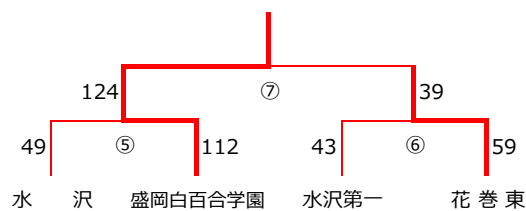

2024 IBA U18League League 1 (L 1)順位決定戦

(男子) 2024 L 1 Champions

(男子) 3位

(男子) 5位

★7-●8位

(女子) 2024 L 1 Champions

(女子) 3位

(女子) 5位

★7-●8位

(男子) 2024 L 1 最終順位

- 1位 盛岡工業高等学校
- 2位 花巻東高等学校
- 3位 盛岡市立高等学校
- 4位 水沢高等学校
- 5位 一関工業高等学校
- 6位 盛岡誠桜高等学校
- 7位 一関修紅高等学校 ★下位入替戦
- 8位 岩手高等学校 ●自動降格

(女子) 2024 L 1 最終順位

- 1位 一関学院高等学校
- 2位 一関修紅高等学校
- 3位 盛岡南高等学校
- 4位 黒沢尻北高等学校
- 5位 盛岡白百合学園高等学校
- 6位 花巻東高等学校
- 7位 水沢高等学校 ★下位入替戦
- 8位 水沢第一高等学校 ●自動降格