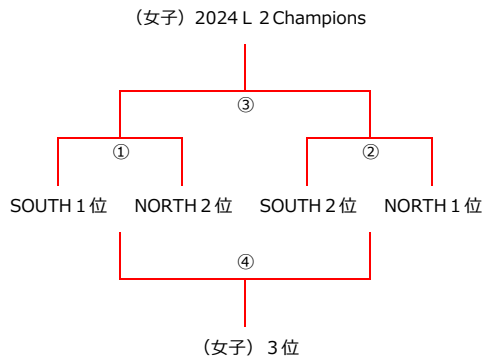

2024 IBA U18League League 2 (L 2)順位決定戦

(男子) 2024 L 2 最終順位

1位	●自動昇格
2位	★上位入替戦
3位	
4位	
5位	※
6位	※
7位	※
8位	※

(女子) 2024 L 2 最終順位

1位	●自動昇格
2位	★上位入替戦
3位	
4位	
5位	
6位	
7位	★下位入替戦
8位	●自動降格

※ 5位は1位チームに初戦で敗退したチームとする

※ 6位以下も上記と同様とし順位を決定する