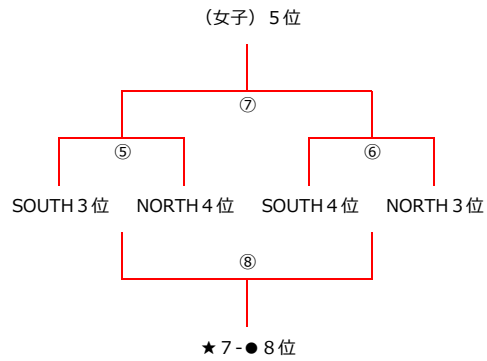

2024 IBA U18League League 2 (L 2)順位決定戦

(男子) 2024 L 2 最終順位

1位	●自動昇格
2位	★上位入替戦
3位	
4位	
5位	※
6位	※
7位	※
8位	※

(女子) 2024 L 2 最終順位

1位	●自動昇格
2位	★上位入替戦
3位	
4位	
5位	
6位	
7位	★下位入替戦
8位	●自動降格

※ 5位は1位チームに初戦で敗退したチームとする

※ 6位以下も上記と同様とし順位を決定する