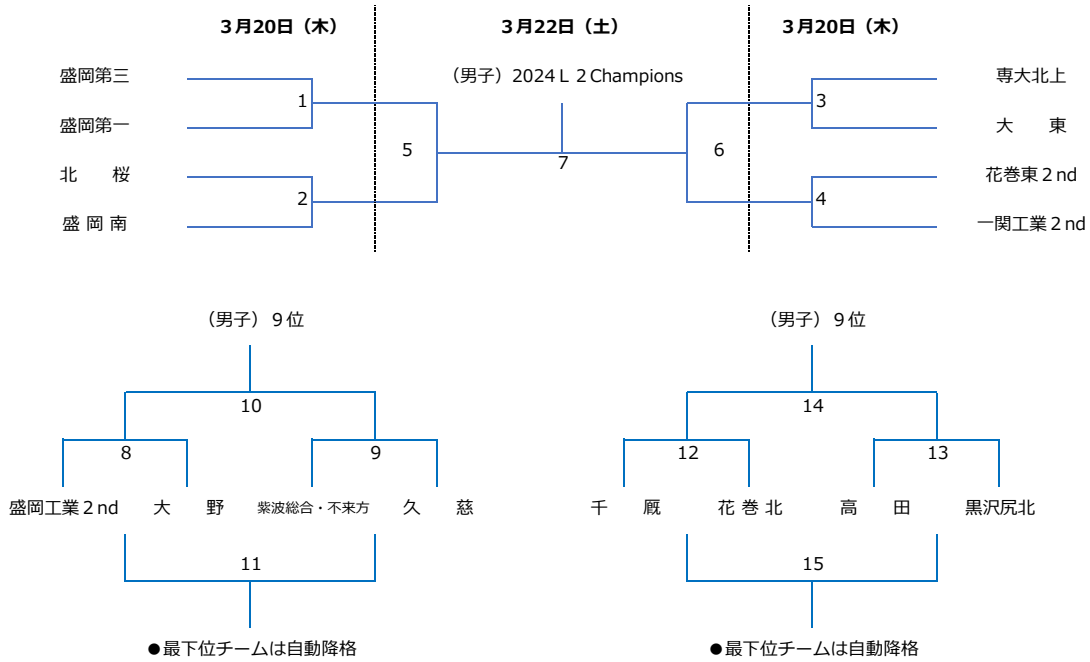

2024 IBA U18League League 2 (L 2)順位決定戦

(男子) 2024 L 2 最終順位

1位	●自動昇格
2位	★上位入替戦
3位	
4位	
5位	※
6位	※
7位	※
8位	※

(女子) 2024 L 2 最終順位

1位	●自動昇格
2位	★上位入替戦
3位	
4位	
5位	
6位	
7位	★下位入替戦
8位	●自動降格

※ 5位は1位チームに初戦で敗退したチームとする

※ 6位以下も上記と同様とし順位を決定する