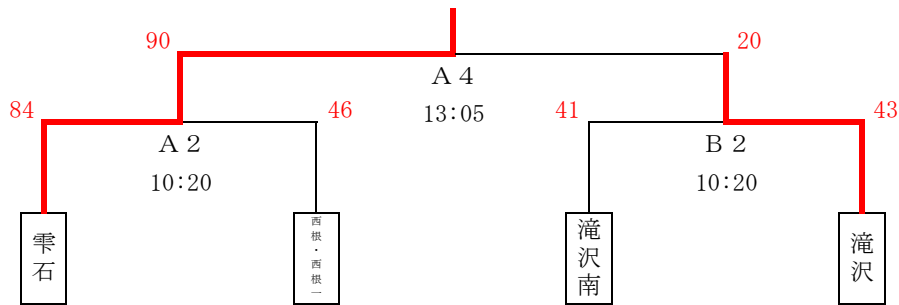

試合結果

【男子】 (県大会出場 1校)

	西根	雫石	滝沢	滝沢南	滝沢二・葛巻		
西根	-	96-40 ○	80-33 ○	104-20 ○	97-38 ○	4勝0敗	1位
雫石	40-96 ×	-	54-39 ○	71-37 ○	62-60 ○	3勝1敗	2位
滝沢	33-80 ×	39-54 ×	-	58-41 ○	64-53 ○	2勝2敗	3位
滝沢南	20-104 ×	37-71 ×	41-58 ×	-	39-62 ×	0勝4敗	5位
滝沢二・葛巻	38-97 ×	60-62 ×	53-64 ×	62-39 ○	-	1勝3敗	4位

【女子】 (県大会出場 2校)

6月15日

Aグループ					
	雫石	滝沢二	滝沢南		
雫石	-	80=35 ○	85=24 ○	2勝0敗	1位
滝沢二	35=80 ×	-	41=43 ×	0勝2敗	3位
滝沢南	24=85 ×	43=41 ○	-	1勝1敗	2位

Bグループ					
	西根・西根一	滝沢	葛巻・江刈		
西根・西根一	-	47=72 ×	64=54 ○	1勝1敗	2位
滝沢	72=47 ○	-	50=43 ○	2勝0敗	1位
葛巻・江刈	54=64 ×	43=50 ×	-	0勝2敗	3位

6月16日

最終成績

【男子】

1位	八幡平市立西根中学校	県大会出場
2位	雫石町立雫石中学校	
3位	滝沢市立滝沢中学校	

【女子】

1位	雫石町立雫石中学校	県大会出場
2位	滝沢市立滝沢中学校	県大会出場
3位	八幡平市立西根中学校 八幡平市立西根第一中学校	
3位	滝沢市立滝沢南中学校