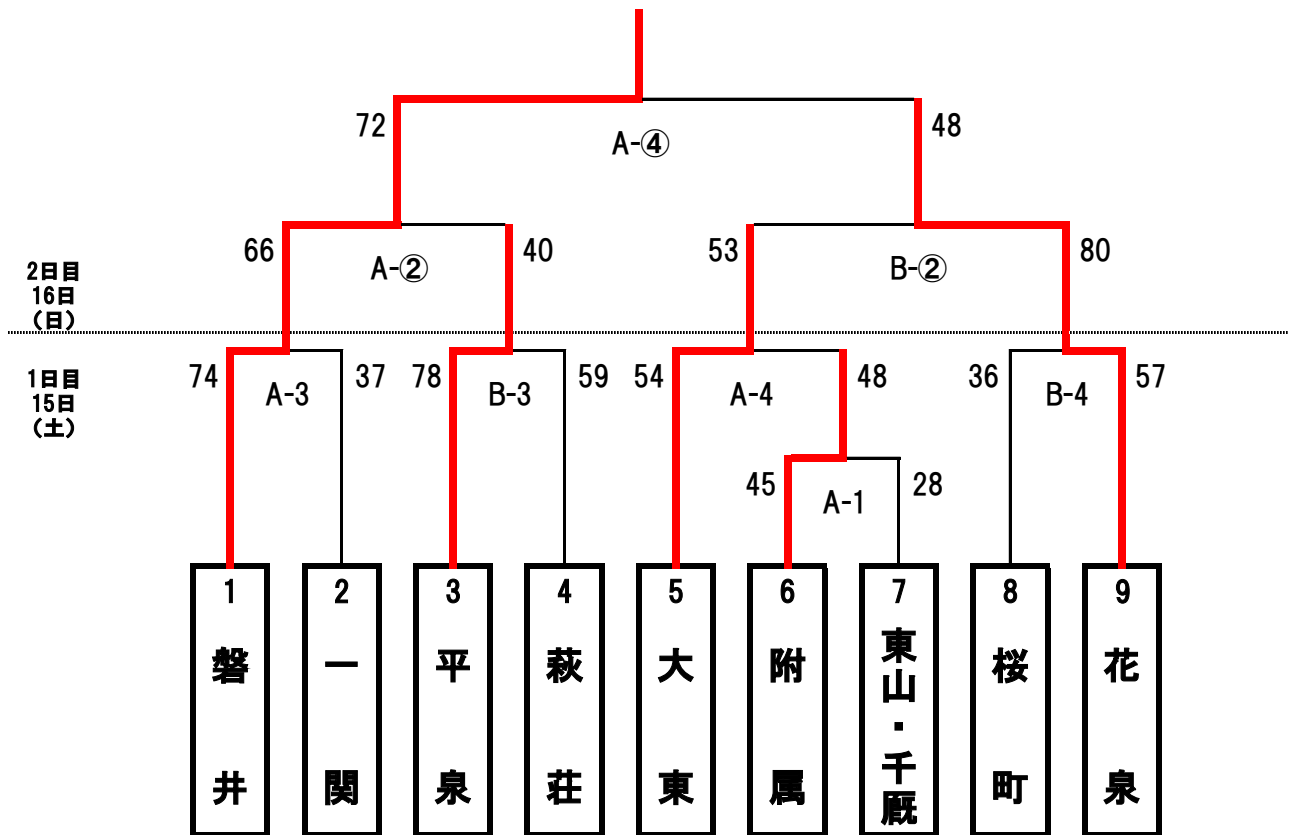

第2試合 10:20~11:40

第3試合 11:40~13:00

第4試合 13:00~14:20

優勝	一関市立萩荘・一関合同チーム	県大会出場 第1代表
準優勝	一関市立大東中学校	県大会出場 第2代表
第3位	一関第一高等学校附属中学校	
第3位	一関市立千厩中学校	

令和6年度第19回一関地方中学校総合体育大会 バスケットボール競技

男子の部トーナメント表

県大会出場枠男子2チーム

<男子組み合わせ表>