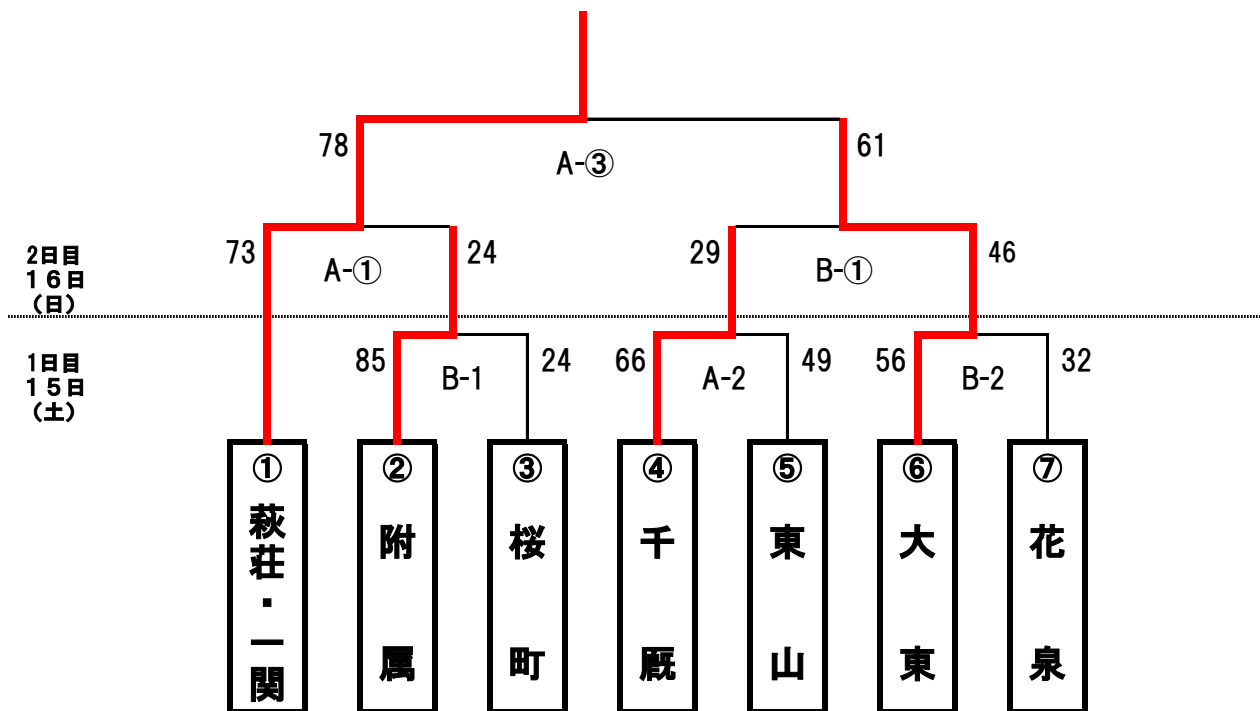

令和6年度第19回一関地方中学校総合体育大会 バスケットボール競技

女子の部 トーナメント表

県大会出場枠女子2チーム

<女子組み合わせ表>

最終成績

大東体育館

A・Bコート

第1試合 9:00~10:20

6月16日(日)

		Aコート						Bコート						
第1試合	萩荘 一関	73	12	—	7	24	附属	千厩	29	9	—	7	46	大東
			16		5					8		10		
			19		11					6		11		
			26		1					6		18		
第2試合	磐井	66	18	—	8	40	平泉	大東	53	16	—	16	80	花泉
			21		9					7		17		
			9		7					14		22		
			18		16					16		25		
第3試合	萩荘 一関	78	12	—	22	61	大東							
			20		9									
			13		17									
			33		13									
第4試合	磐井	72	16	—	14	48	花泉							
			30		5									
			12		13									
			14		16									