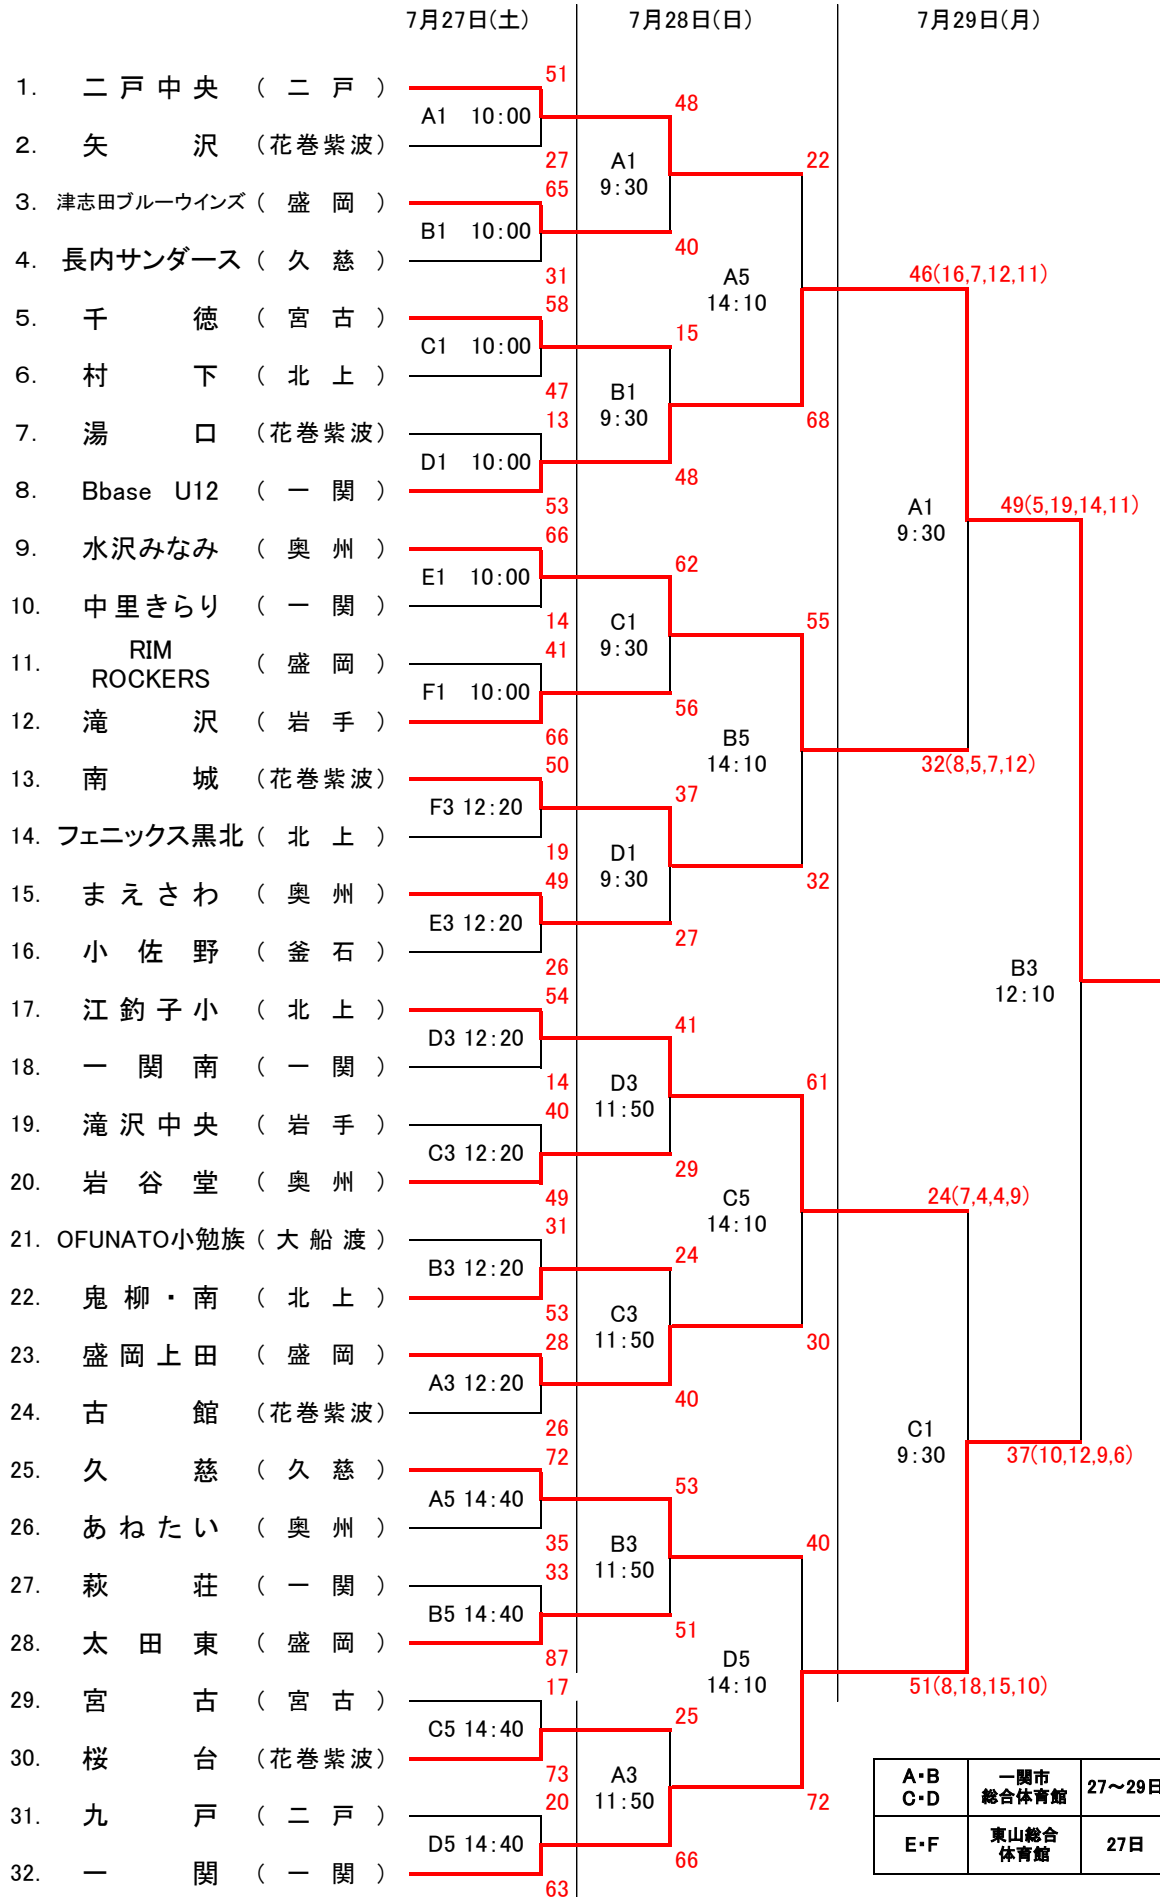

東北電力サマーチャレンジ2024
岩手県ミニバスケットボール交流大会 男子結果

	7月27日(土)	7月28日(日)	7月29日(月)
1. m.m.b (釜石)	29	34	
2. 若葉 (花巻紫波)	A2 11:10	A2 10:40	23
3. 太田東 (盛岡)	65	42	
4. 滝沢 (岩手)	E2 11:10	A6 15:20	53(22,9,4,18)
5. 山目 (一関)	76	77	
6. 飛鷹 (奥州)	C2 11:10	B2 10:40	67
7. 盛岡仁王MBC (盛岡)	D2 11:10	32	
8. 金ヶ崎 (奥州)	48		A2 10:50
9. FALCON (大船渡)	21	36	35(10,9,10,6)
10. 花泉リトルブルズ (一関)	B2 11:10	C2 10:40	
11. 南城 (花巻紫波)	32	77	
12. 二戸中央 (二戸)	E4 13:30	79	
13. 山田 (宮古)	33	B6 15:20	31(7,10,11,3)
14. 小久慈サンダース (久慈)	72	32	
15. 平泉GOLDEN KID'S (一関)	F4 13:30	D2 10:40	46
16. 鬼柳・南 (北上)	45	D4 13:00	
17. 磯鶏 (宮古)	38	42	B4 13:30
18. 西南 (花巻紫波)	D4 13:00	49	
19. 黒西 (北上)	26	54	
20. 好摩 (盛岡)	30	43	
21. 久慈 (久慈)	F2 11:10	C6 15:20	36(11,4,5,16)
22. 岩谷堂 (奥州)	67	41	
23. 花巻 (花巻紫波)	C4 13:30	C4 13:00	57
24. 雫石 (岩手)	32	65	
25. 桜台 (花巻紫波)	A4 13:30	44	C2 10:50
26. 大東 (一関)	77	63	41(17,6,15,3)
27. TAKATA (大船渡)	A6 15:50	B4 13:00	
28. 一関南 (一関)	29	46	
29. 九戸 (二戸)	22	32	
30. 水沢みなみ (奥州)	B6 15:50	D6 15:20	62(20,20,12,10)
31. 二子 (北上)	86	40	
32. RIM ROCKERS (盛岡)	24	A4 13:00	37
	61	47	
	14		
	D6 15:50		
	74		

A・B	一関市総合体育館	27~29日
C・D		
E・F	東山総合体育館	27日

東北電力サマーチャレンジ2024
岩手県ミニバスケットボール交流大会 女子結果

A・B C・D	一関市 総合体育館	27~29日
E・F	東山総合 体育館	27日