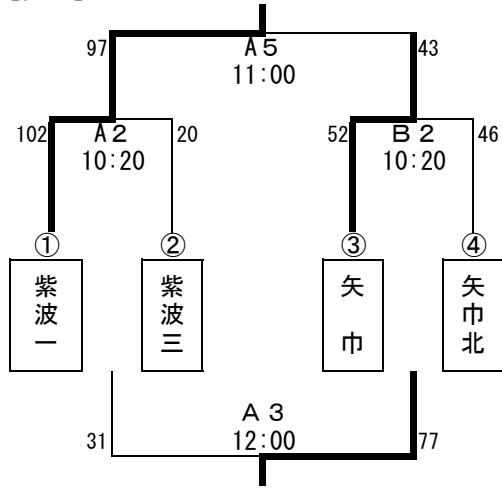

B 2

10:20	矢巾	11	—	12	矢巾北
男子	52	12	—	15	46
		16	—	5	
		13	—	14	

A 3

12:00	紫波第三	5	—	25	矢巾北
男子	31	8	—	19	77
		8	—	12	
		10	—	11	

B 3

12:00	矢巾	17	—	10	矢巾北
女子	56	16	—	4	30
		8	—	12	
		15	—	4	

A 4

13:30	紫波第一	24	—	8	紫波第三
女子	64	16	—	10	43
		14	—	11	
		10	—	14	

最終順位

男子 1位 紫波第一中学校  
男子 2位 矢巾中学校

女子 1位 紫波第一中学校  
女子 2位 紫波第三中学校

A 5

15:00	紫波第一	30	—	10	矢巾
男子	97	16	—	19	43
		26	—	10	
		25	—	4	

男女とも1位が県大会出場

【男子】

【女子】