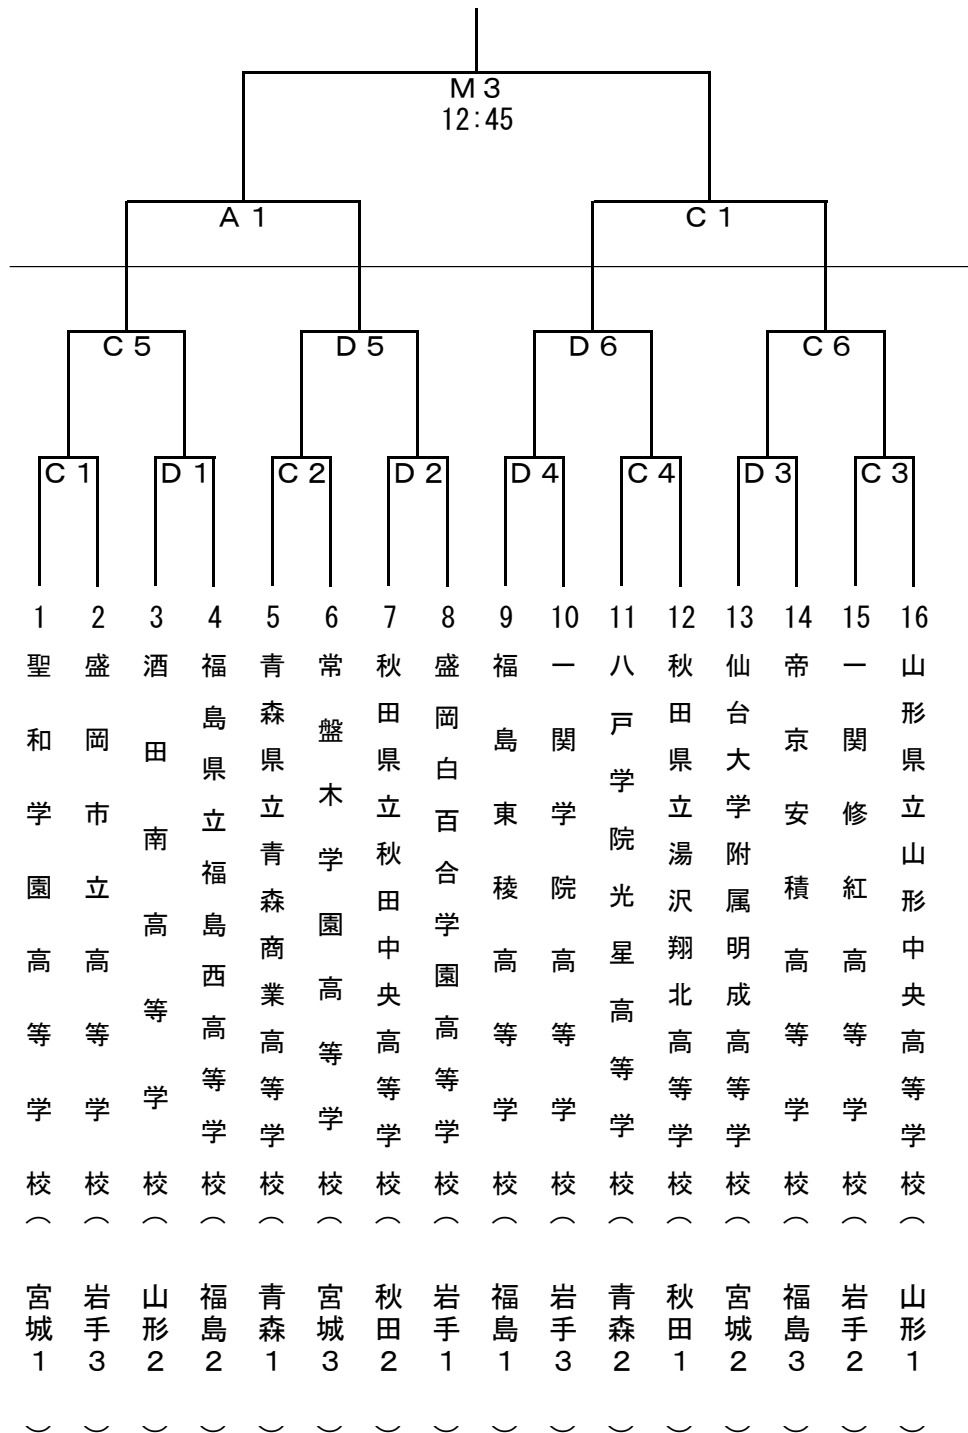

第79回東北高等学校男女バスケットボール選手権大会兼第60回NHK杯大会

【女子・組み合わせ】

期日：令和6年6月22日(土)～23日(日)

会場：一関ヒロセユードーム（一関市総合体育館）【A・B・C・D・Mコート】

6月23日(日)

6月22日(土)

【試合開始時刻】

	第1試合	第2試合	第3試合	第4試合	第5試合	第6試合
6月22日(土)	9:00	10:30	12:00	13:30	15:00	16:30
6月23日(日)	9:00	10:30	12:45	14:20		