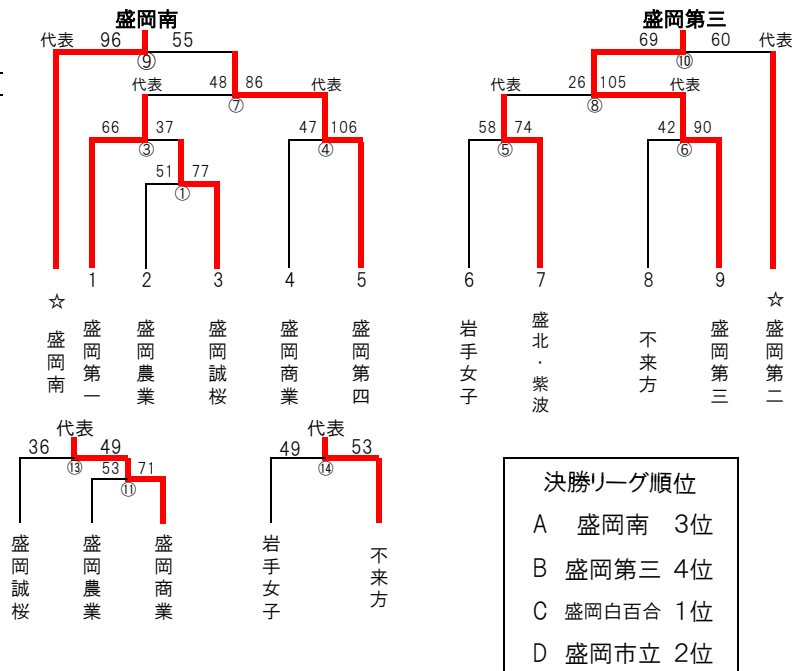

決勝リーグ結果		a	盛岡南	b	盛岡市立	c	盛岡工業	d	岩手
a	盛岡南			78-71	70-85	70-92			
b	盛岡市立	71-78			69-81	79-68			
c	盛岡工業	85-70	81-69						85-83
d	岩手	92-70	68-79	83-85					

※3チームが1勝2敗で並んだため、当該チーム同士の対戦結果の得失点差により順位決定

決勝リーグ結果		a	盛岡南	b	盛岡市立	d	岩手	得失点差	最終順位
a	盛岡南			78-71	70-92			-15	4位
b	盛岡市立	71-78			79-68			4	3位
d	岩手	92-70	68-79					11	2位

《女子》 地区予選通過校数: 10 (予選参加13チーム)

最終順位(県大会通過チーム)

- 県シード 1位 盛岡白百合
- 2位 盛岡市立
- 地区シード 3位 盛岡南
- 4位 盛岡第三
- 盛岡第四
- 盛岡第二
- 盛岡第一
- 盛北・紫波
- 盛岡商業
- 不来方