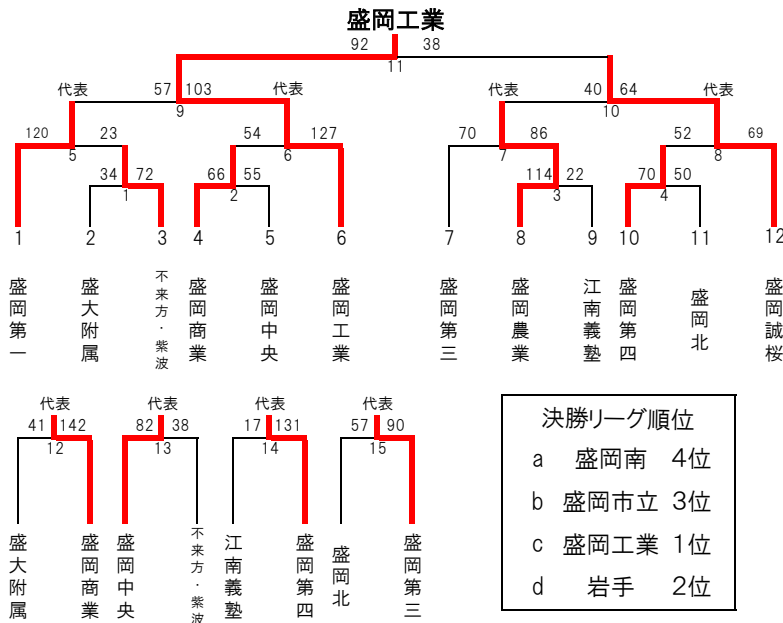

# 第69回岩手県高等学校新人バスケットボール大会 盛岡地区予選組合せ(最終勝ち上がり結果)

会場: 浪民総合体育館

《男子》 地区予選通過校数: 11 (予選参加15チーム)

最終順位(県大会通過チーム)

- 県シード 1位 盛岡工業
- 2位 岩手
- 地区シード 3位 盛岡市立
- 4位 盛岡南
- 5位 盛岡誠桜
- 盛岡第一
- 盛岡農業
- 盛岡商業
- 盛岡中央
- 盛岡第四
- 盛岡第三

決勝リーグ結果		a	盛岡南	b	盛岡市立	c	盛岡工業	d	岩手
a	盛岡南			78-71	70-85	70-92			
b	盛岡市立	71-78			69-81	79-68			
c	盛岡工業	85-70	81-69						85-83
d	岩手	92-70	68-79	83-85					

※3チームが1勝2敗で並んだため、当該チーム同士の対戦結果の得失点差により順位決定

決勝リーグ結果		a	盛岡南	b	盛岡市立	d	岩手	得失点差	最終順位
a	盛岡南			78-71	70-92			-15	4位
b	盛岡市立	71-78			79-68			4	3位
d	岩手	92-70	68-79					11	2位

《女子》 地区予選通過校数: 10 (予選参加13チーム)

最終順位(県大会通過チーム)

- 県シード 1位 盛岡白百合
- 2位 盛岡市立
- 地区シード 3位 盛岡南
- 4位 盛岡第三
- 盛岡第四
- 盛岡第二
- 盛岡第一
- 盛北・紫波
- 盛岡商業
- 不来方

決勝リーグ結果		A	盛岡南	B	盛岡第三	C	盛岡白百合	D	盛岡市立
A	盛岡南			72-60	34-107	47-74			
B	盛岡第三	60-72			57-127	62-100			
C	盛岡白百合	107-34	127-57						117-77
D	盛岡市立	74-47	100-62	77-117					