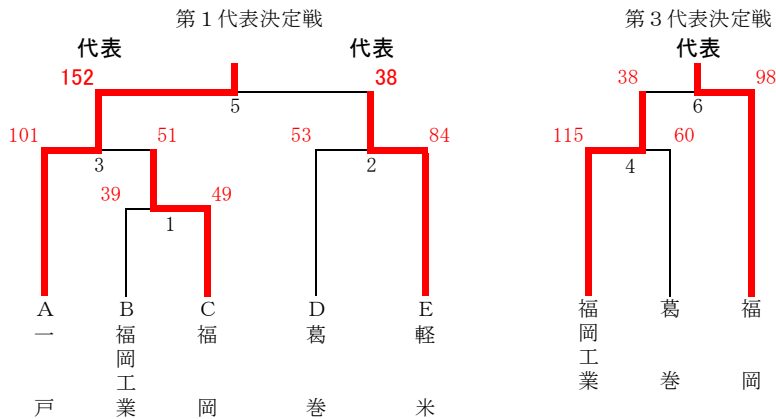

新人大会二戸地区予選結果 (※女子は久慈地区と合同開催)

《男子》 通過数 3 出場数 5 (福岡、福岡工、一戸、葛巻、軽米)
 推薦 なし

トーナメント式

《女子》 通過数 3 出場数 4 (福岡、一戸、久慈、葛巻・久慈東)
 推薦 なし

トーナメント式

男子

1	福岡工業	39	$\begin{pmatrix} 4 & - & 17 \\ 19 & - & 15 \\ 6 & - & 4 \\ 10 & - & 13 \end{pmatrix}$	福岡	3	一戸	101	$\begin{pmatrix} 28 & - & 4 \\ 24 & - & 20 \\ 24 & - & 6 \\ 25 & - & 21 \end{pmatrix}$	51	福岡	(↓ 第1代表決定戦)
	葛巻	53	$\begin{pmatrix} 16 & - & 14 \\ 7 & - & 22 \\ 14 & - & 21 \\ 16 & - & 27 \end{pmatrix}$	84	軽米	4	福岡工業	115	60	葛巻	
5	一戸	152	$\begin{pmatrix} 45 & - & 15 \\ 26 & - & 9 \\ 60 & - & 7 \\ 21 & - & 7 \end{pmatrix}$	38	軽米	(↑ 第3代表決定戦)					
	福岡工業	38	$\begin{pmatrix} 6 & - & 22 \\ 8 & - & 27 \\ 8 & - & 21 \\ 16 & - & 28 \end{pmatrix}$	98	福岡						

女子

①	福岡	86	$\begin{pmatrix} 23 & - & 14 \\ 21 & - & 13 \\ 17 & - & 22 \\ 25 & - & 6 \end{pmatrix}$	55	葛巻・久慈東	③	福岡	88	$\begin{pmatrix} 19 & - & 16 \\ 21 & - & 11 \\ 30 & - & 11 \\ 18 & - & 9 \end{pmatrix}$	47	久慈
	久慈	20	$\begin{pmatrix} - & - & - \\ - & - & - \\ - & - & - \end{pmatrix}$	0	一戸	(↓ 第1代表決定戦)					