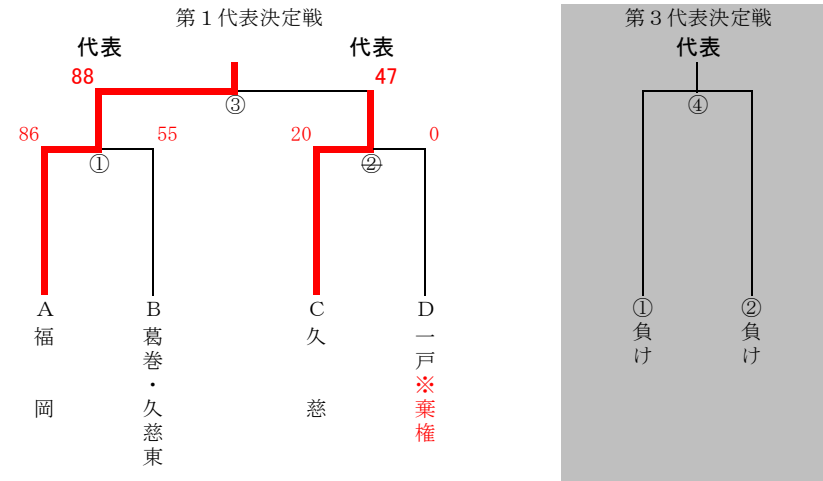

新人大会二戸地区予選結果 (※女子は久慈地区と合同開催)

《男子》 通過数 3 出場数 5 (福岡、福岡工、一戸、葛巻、軽米)
 推薦 なし

トーナメント式

《女子》 通過数 3 出場数 4 (福岡、一戸、久慈、葛巻・久慈東)
 推薦 なし

トーナメント式

男子

1	福岡工業	39	$\begin{pmatrix} 4 & - & 17 \\ 19 & - & 15 \\ 6 & - & 4 \\ 10 & - & 13 \end{pmatrix}$	福岡	3	一戸	101	$\begin{pmatrix} 28 & - & 4 \\ 24 & - & 20 \\ 24 & - & 6 \\ 25 & - & 21 \end{pmatrix}$	51	福岡	(↓ 第1代表決定戦)
	葛巻	53	$\begin{pmatrix} 16 & - & 14 \\ 7 & - & 22 \\ 14 & - & 21 \\ 16 & - & 27 \end{pmatrix}$	84	軽米	4	福岡工業	115	60	葛巻	
5	一戸	152	$\begin{pmatrix} 45 & - & 15 \\ 26 & - & 9 \\ 60 & - & 7 \\ 21 & - & 7 \end{pmatrix}$	38	軽米	(↑ 第3代表決定戦)					
	福岡工業	38	$\begin{pmatrix} 6 & - & 22 \\ 8 & - & 27 \\ 8 & - & 21 \\ 16 & - & 28 \end{pmatrix}$	98	福岡						

女子

①	福岡	86	$\begin{pmatrix} 23 & - & 14 \\ 21 & - & 13 \\ 17 & - & 22 \\ 25 & - & 6 \end{pmatrix}$	55	葛巻・久慈東	③	福岡	88	$\begin{pmatrix} 19 & - & 16 \\ 21 & - & 11 \\ 30 & - & 11 \\ 18 & - & 9 \end{pmatrix}$	47	久慈
	久慈	20	$\begin{pmatrix} - & - & - \\ - & - & - \\ - & - & - \end{pmatrix}$	0	一戸	(↓ 第1代表決定戦)					