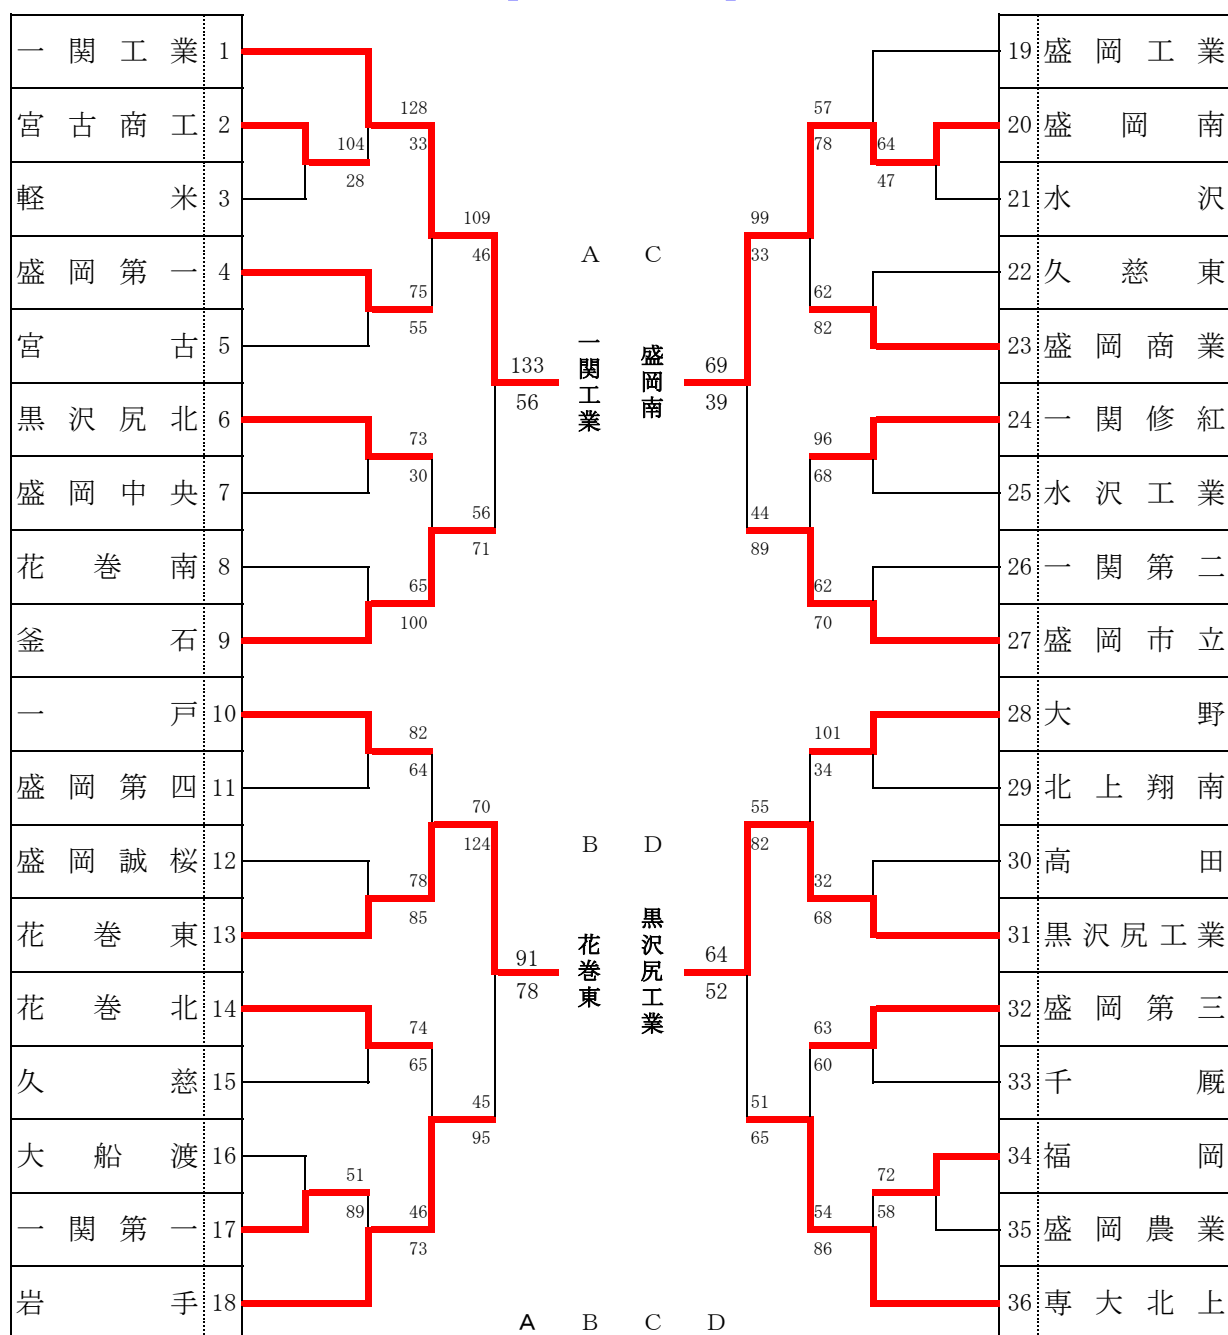

# 第69回岩手県高等学校新人バスケットボール大会

## 【 一部男子 】

	A	B	C	D	勝	負	順位
A 一関工業	○	○	○	○	3	0	1
B 花巻東	×	○	○	○	1	2	3
C 盛岡南	×	×	○	○	2	1	2
D 黒沢尻工業	×	×	×	○	0	3	4