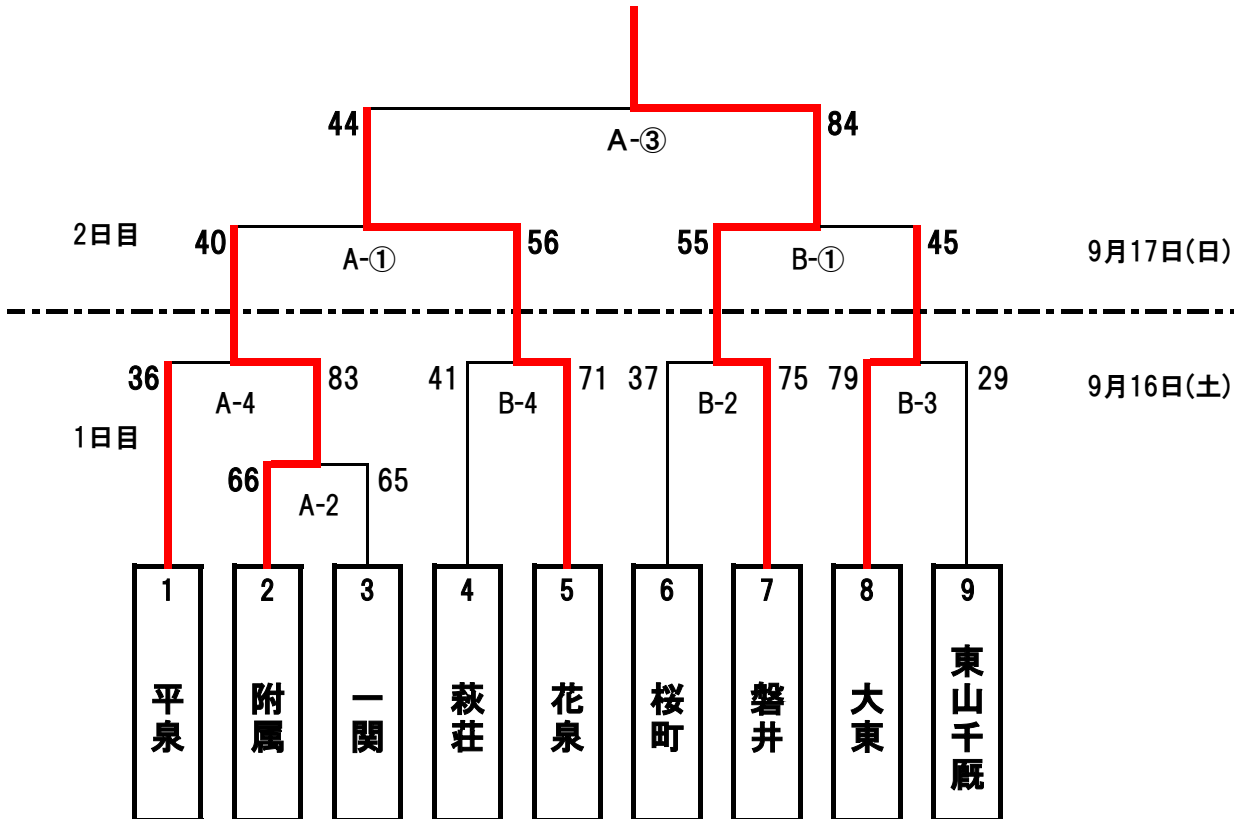

# 令和5年度第18回一関地方中学校新人大会 バスケットボール競技

男子の部トーナメント表

県大会出場枠男子1チーム

## <男子組み合わせ表>

9月16日(土) 17日(日)

会場：大東体育館

Aコート・Bコート

第1試合 9:00 ~ 10:20

第2試合 10:20 ~ 11:40

第3試合 11:40 ~ 13:00

第4試合 13:00 ~ 14:20