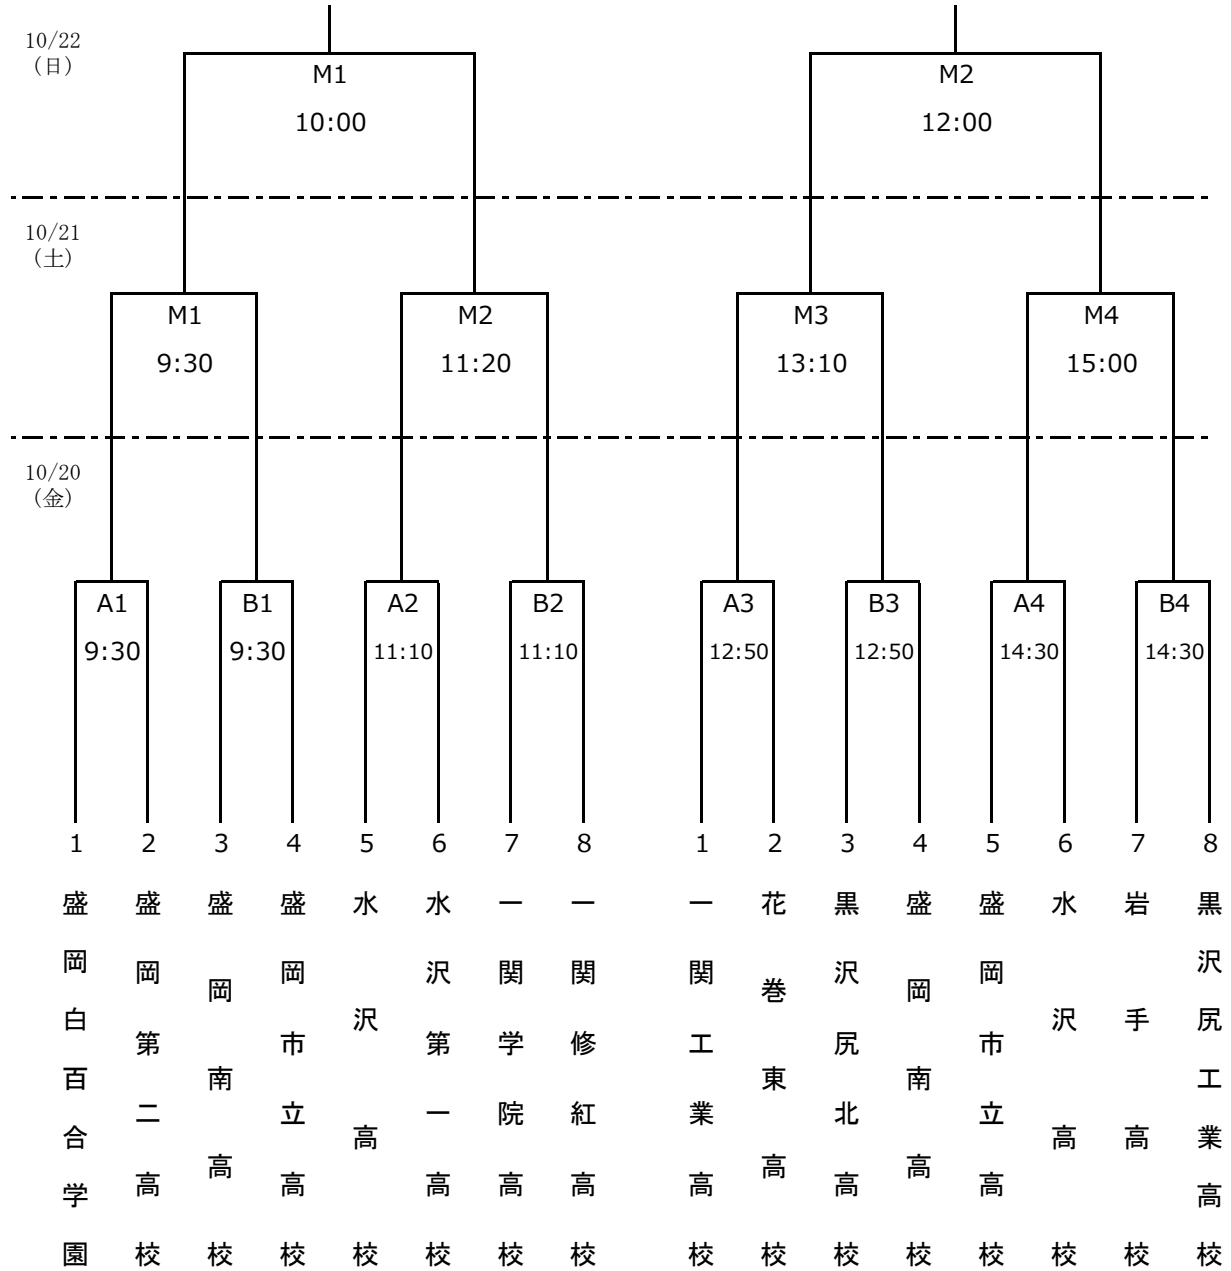

第44回岩手県高等学校選抜バスケットボール大会 兼

第76回全国高等学校バスケットボール選手権岩手県予選大会

【女子】

【男子】

M・A・B	
花巻市総合体育館アネックス	

10/20 (金)	
1	9:30
2	11:10
3	12:50
4	14:30

10/21 (土)	
1	9:30
2	11:20
3	13:10
4	15:00

10/22 (日)	
1	10:00
2	12:00