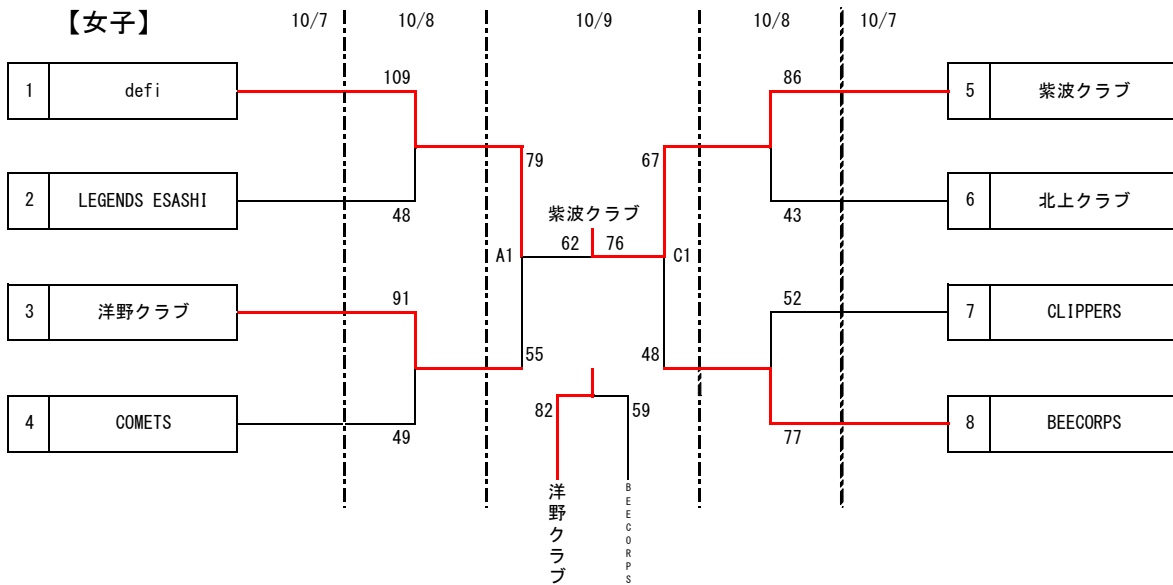

# 第6回全日本社会人バスケットボール選手権大会 県予選 組み合わせ

Aコート	花巻市総合体育館
Bコート	
Cコート	

開始時間	
①	9:30
②	11:00
③	12:30
④	14:00
⑤	15:30
⑥	17:00