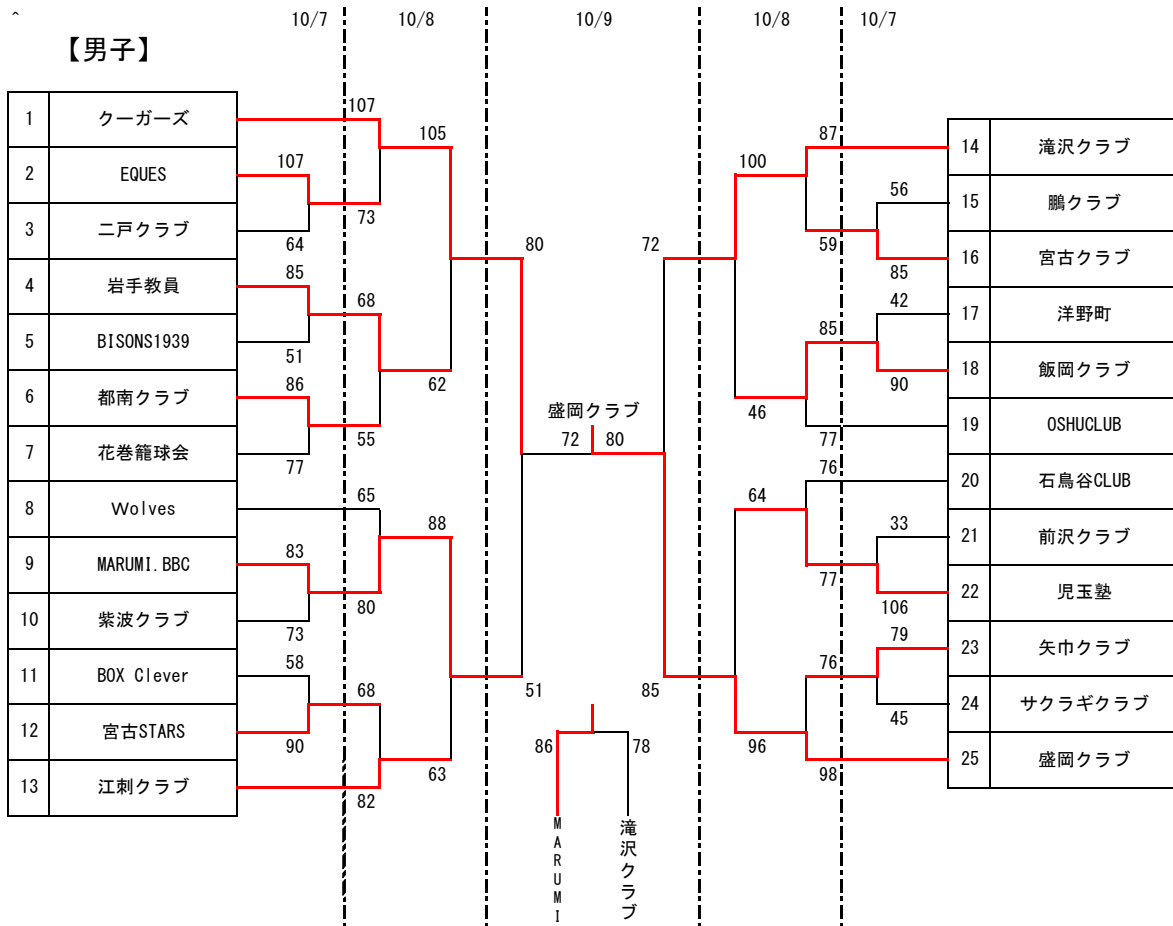

# 第6回全日本社会人バスケットボール選手権大会 県予選 組み合わせ

Aコート	花巻市総合体育館
Bコート	
Cコート	

開始時間	
①	9:30
②	11:00
③	12:30
④	14:00
⑤	15:30
⑥	17:00