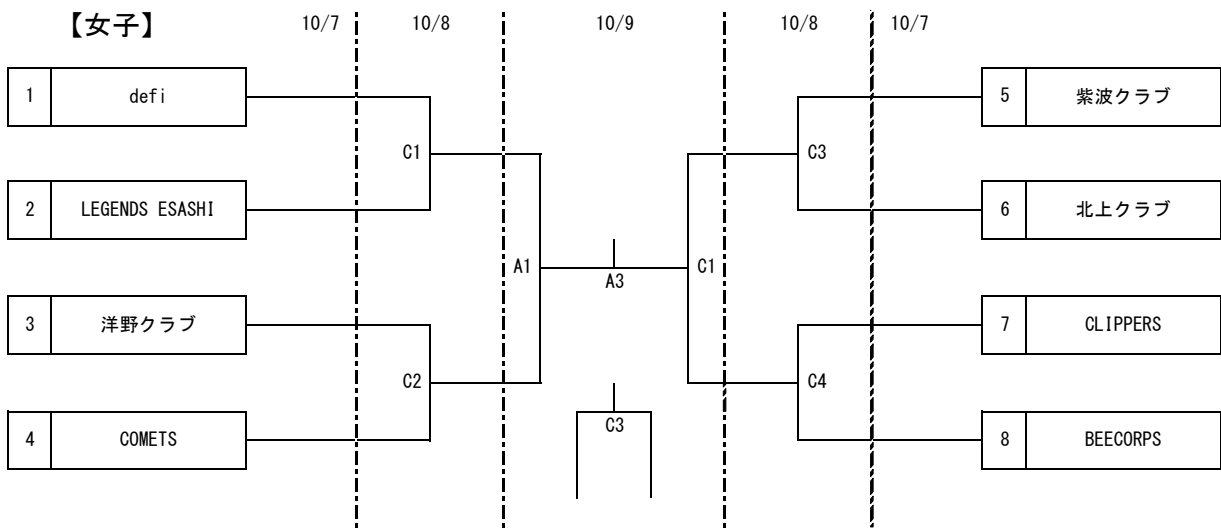

# 第6回全日本社会人バスケットボール選手権大会 県予選 組み合わせ

Aコート	花巻市総合体育館
Bコート	
Cコート	

開始時間	
①	9:30
②	11:00
③	12:30
④	14:00
⑤	15:30
⑥	17:00