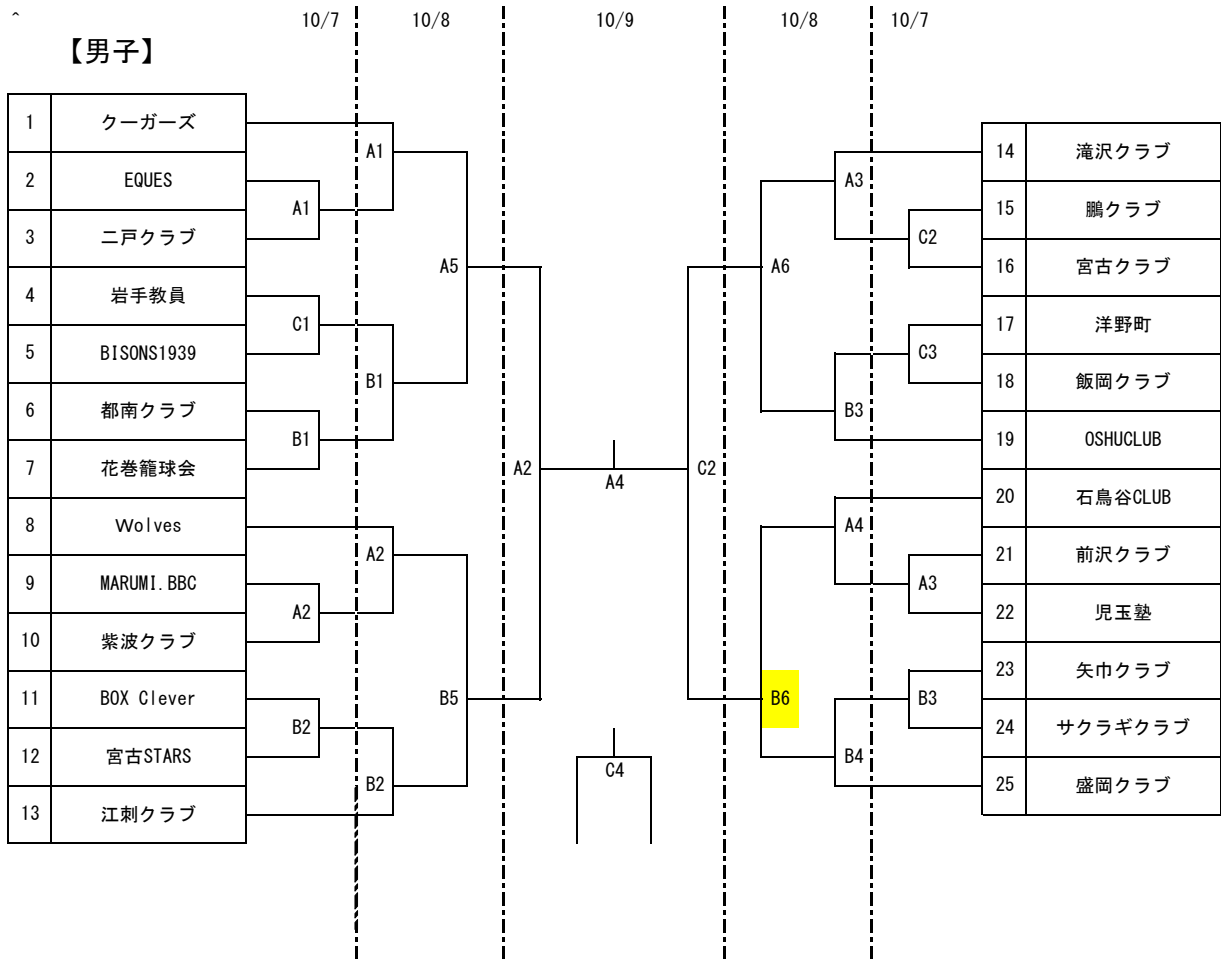

# 第6回全日本社会人バスケットボール選手権大会 県予選 組み合わせ

Aコート	花巻市総合体育館
Bコート	
Cコート	

開始時間	
①	9:30
②	11:00
③	12:30
④	14:00
⑤	15:30
⑥	17:00