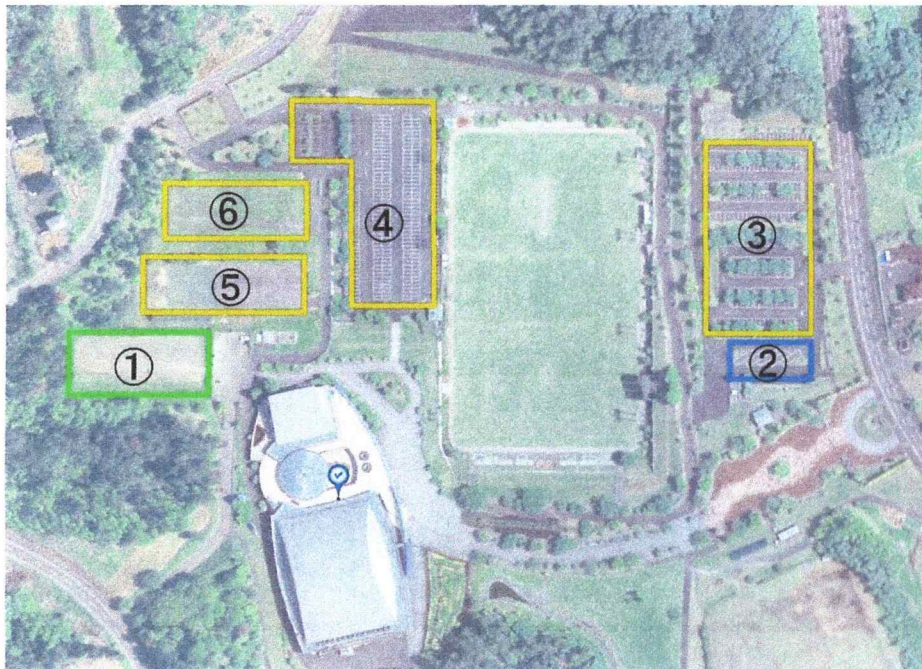

会場周辺図／駐車場

【会場周辺図】

■会場アクセス

- ・東北自動車道 水沢ICから約15分
- ・東北自動車道 奥州スマートICから約25分
- ・JR東北本線水沢駅から車で約20分
- ・JR東北新幹線水沢江刺駅から車で約5分

【駐車場図】

■駐車場

- ・①大会関係者駐車場
(来賓・大会役員・競技役員)
- ・②チームバス
- ・③～⑥チーム関係者・観戦者

岩手県タクシー協会 胆江支部