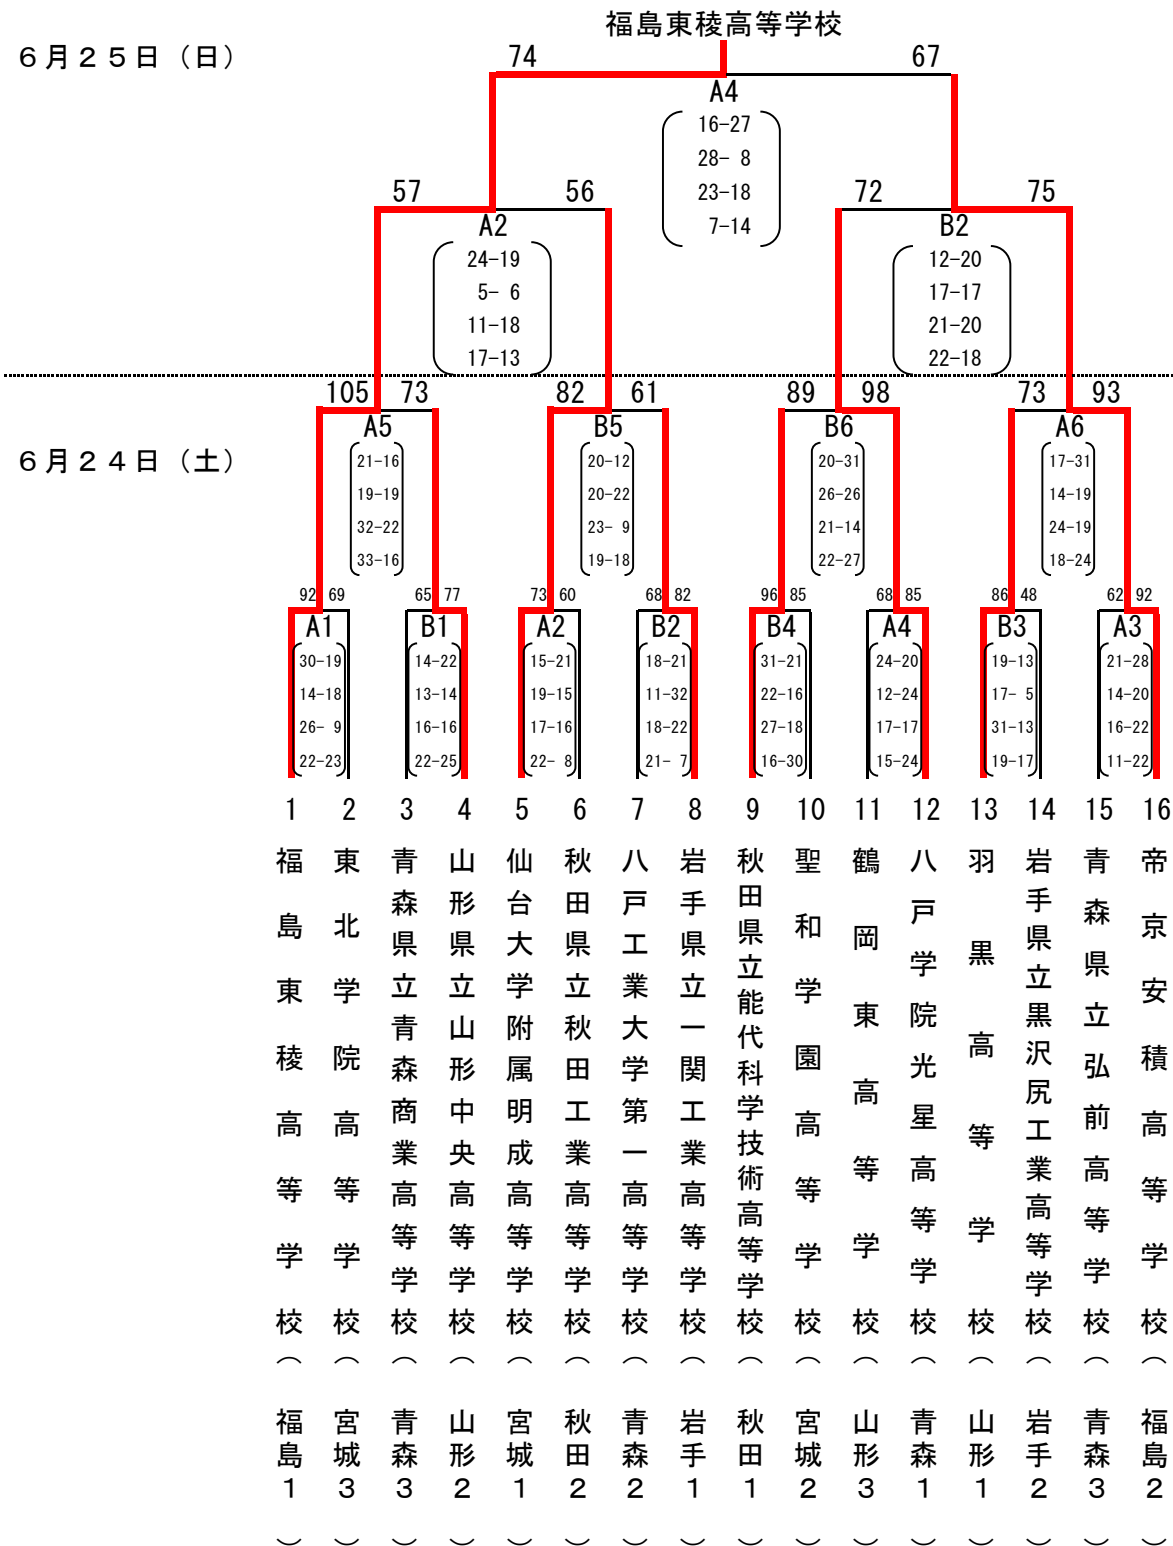

第78回東北高等学校男女バスケットボール選手権大会兼第59回NHK杯大会

【男子・組み合わせ】

期日：令和5年 6月24日(土)～25日(日)

会場：マエダアリーナ(A・B・C・Dコート)

【試合開始時刻】

	第1試合	第2試合	第3試合	第4試合	第5試合	第6試合
6月24日(土)	9:00～	10:30～	12:00～	13:30～	15:00～	16:30～
6月25日(日)	9:00～	10:30～	12:00～	13:30～		

第78回東北高等学校男女バスケットボール選手権大会兼第59回NHK杯大会

【女子・組み合わせ】

期日：令和5年 6月24日(土)～25日(日)
会場：マエダアリーナ(A・B・C・Dコート)

【試合開始時刻】

	第1試合	第2試合	第3試合	第4試合	第5試合	第6試合
6月24日(土)	9:00~	10:30~	12:00~	13:30~	15:00~	16:30~
6月25日(日)	9:00~	10:30~	12:00~	13:30~		