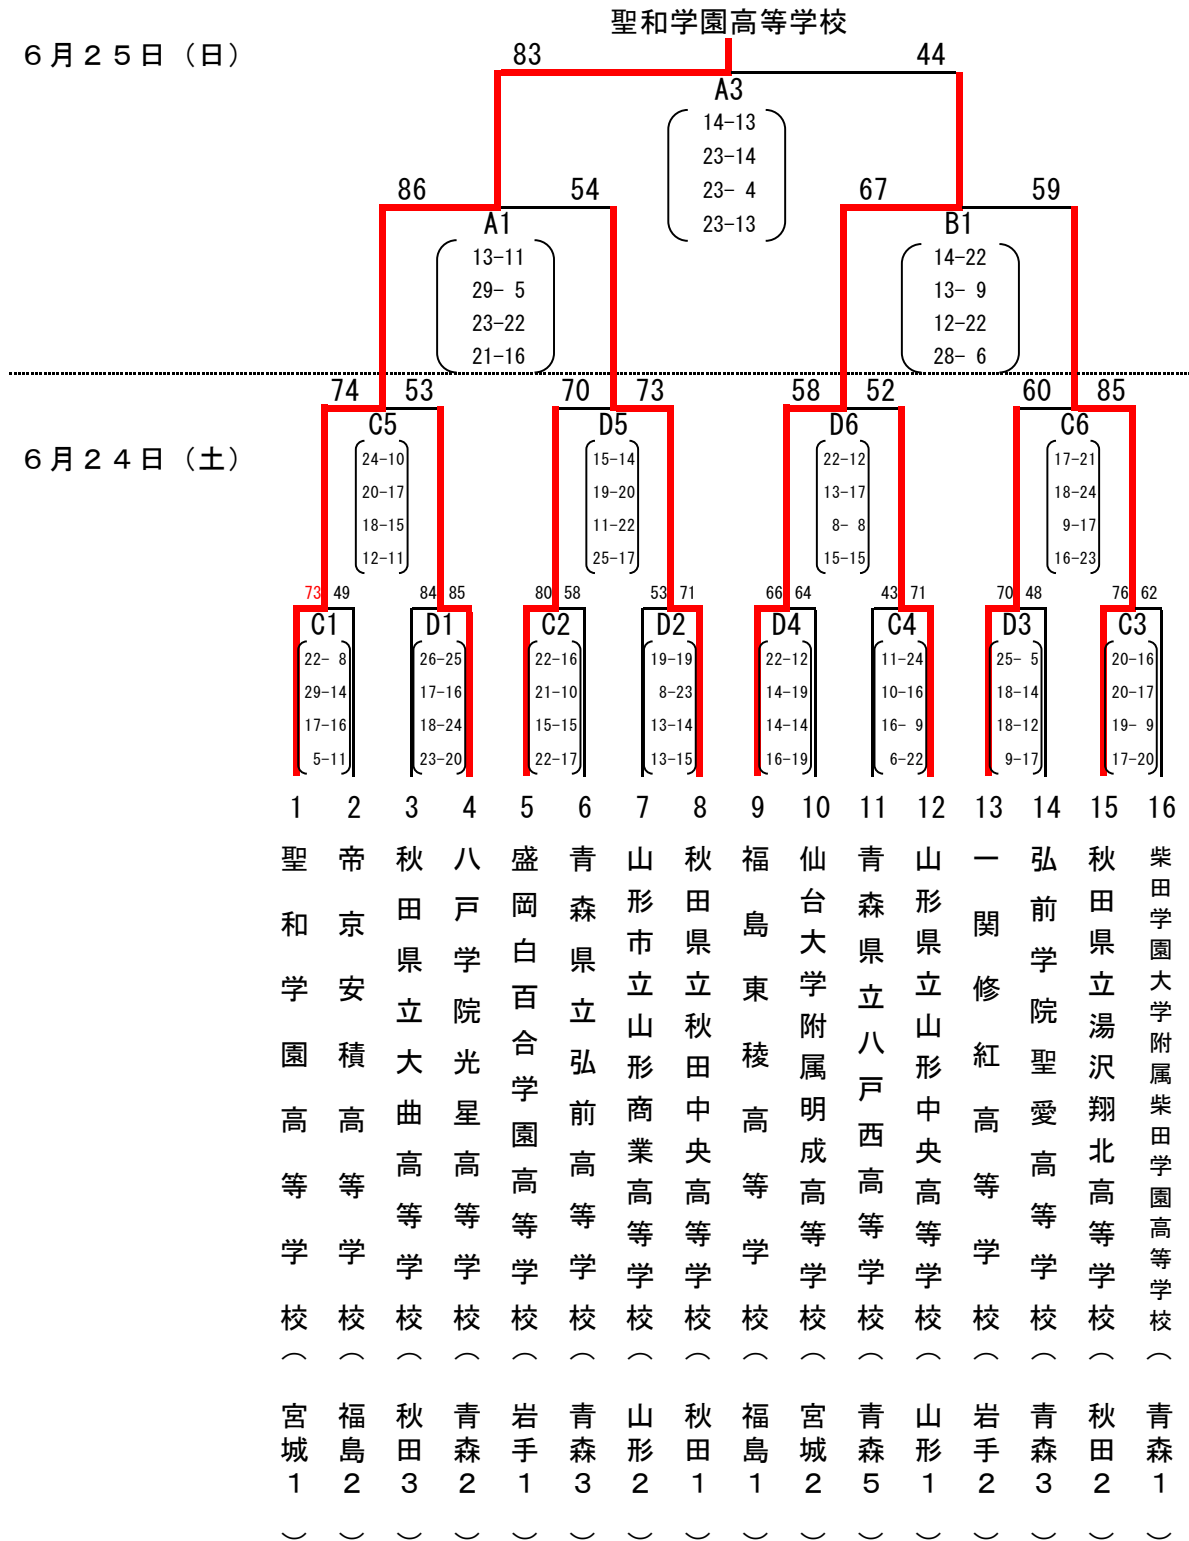

第78回東北高等学校男女バスケットボール選手権大会兼第59回NHK杯大会

【男子・組み合わせ】

期日：令和5年 6月24日(土)～25日(日)

会場：マエダアリーナ(A・B・C・Dコート)

【試合開始時刻】

	第1試合	第2試合	第3試合	第4試合	第5試合	第6試合
6月24日(土)	9:00～	10:30～	12:00～	13:30～	15:00～	16:30～
6月25日(日)	9:00～	10:30～	12:00～	13:30～		

第78回東北高等学校男女バスケットボール選手権大会兼第59回NHK杯大会

【女子・組み合わせ】

期日：令和5年 6月24日(土)～25日(日)
会場：マエダアリーナ(A・B・C・Dコート)

【試合開始時刻】

	第1試合	第2試合	第3試合	第4試合	第5試合	第6試合
6月24日(土)	9:00~	10:30~	12:00~	13:30~	15:00~	16:30~
6月25日(日)	9:00~	10:30~	12:00~	13:30~		