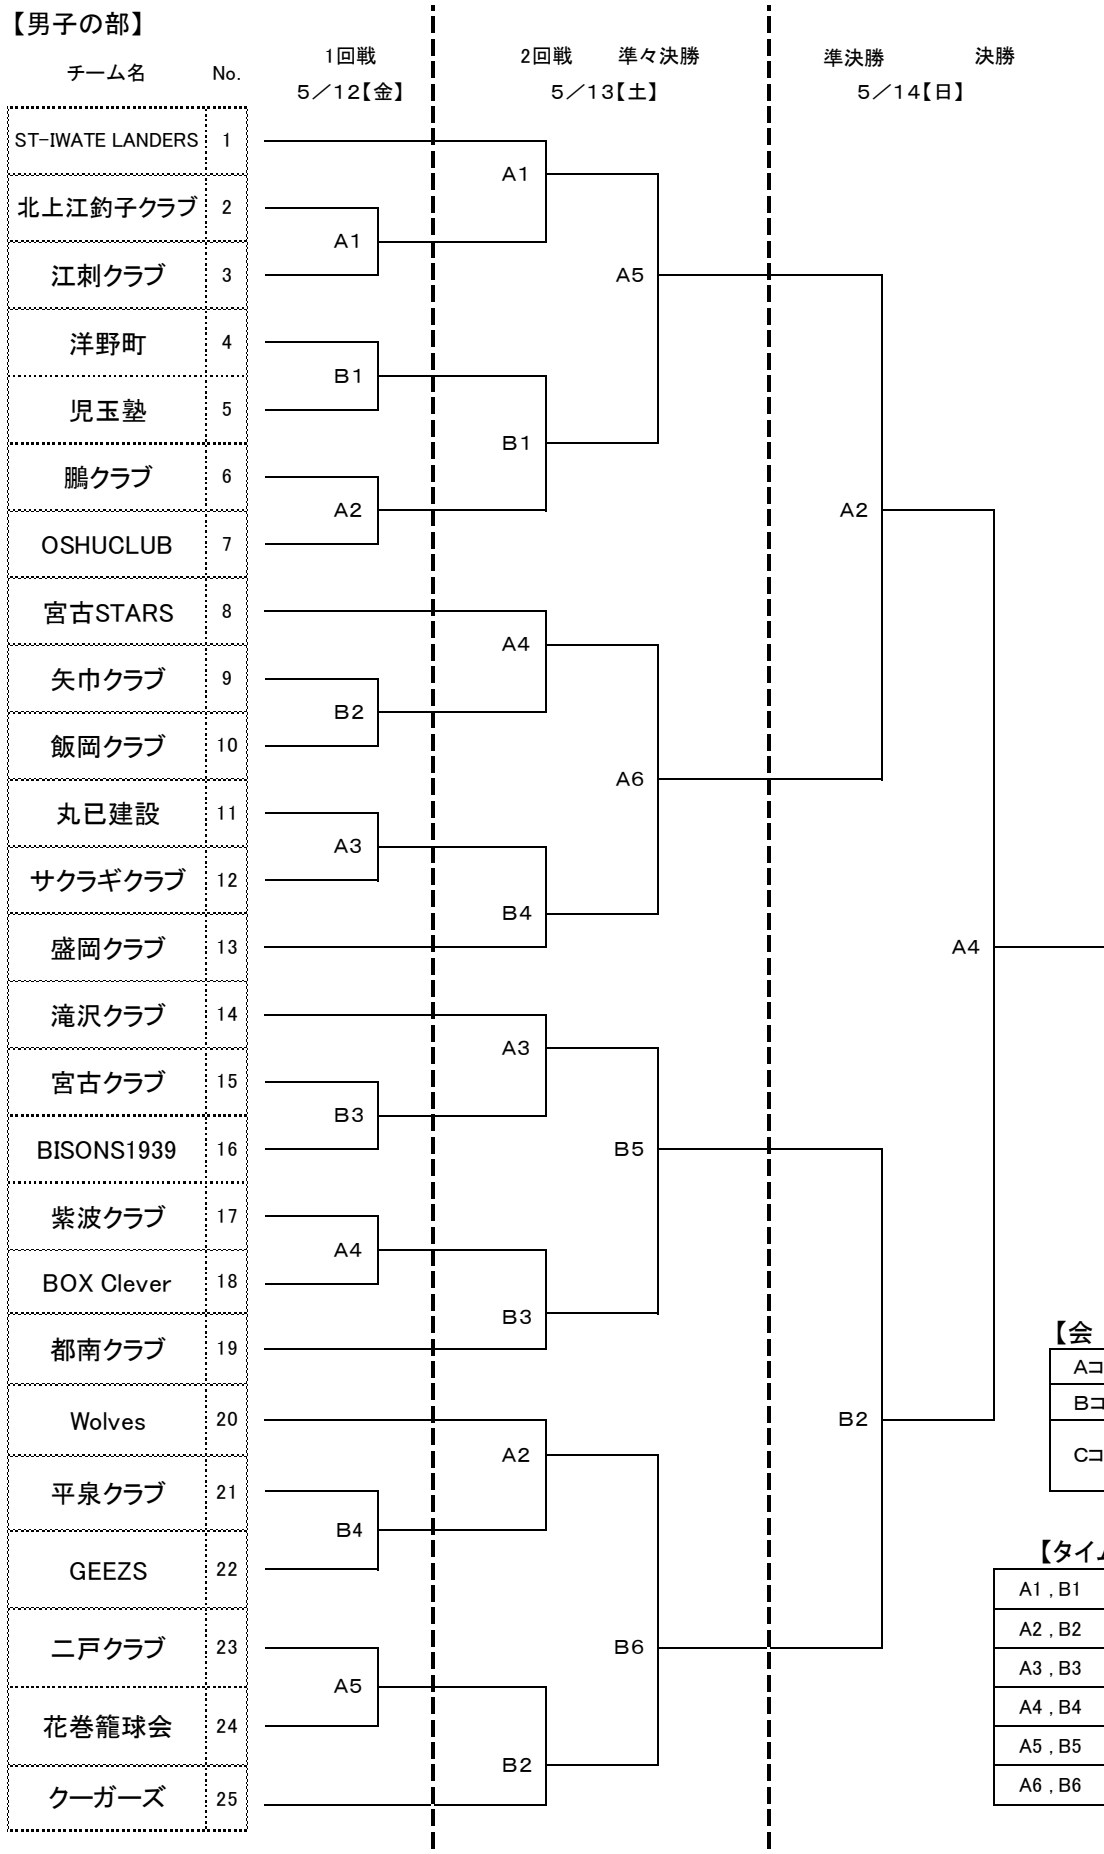

# 第78回 岩手県一般バスケットボール選手権大会 組み合わせ

## 【男子の部】

### 【会場】

Aコート	県営体育館
Bコート	
Cコート	東部体育館

### 【タイムテーブル】

A1, B1	9:00 ~ 10:30
A2, B2	10:30 ~ 12:00
A3, B3	12:00 ~ 13:30
A4, B4	13:30 ~ 15:00
A5, B5	15:00 ~ 16:30
A6, B6	16:30 ~ 18:00