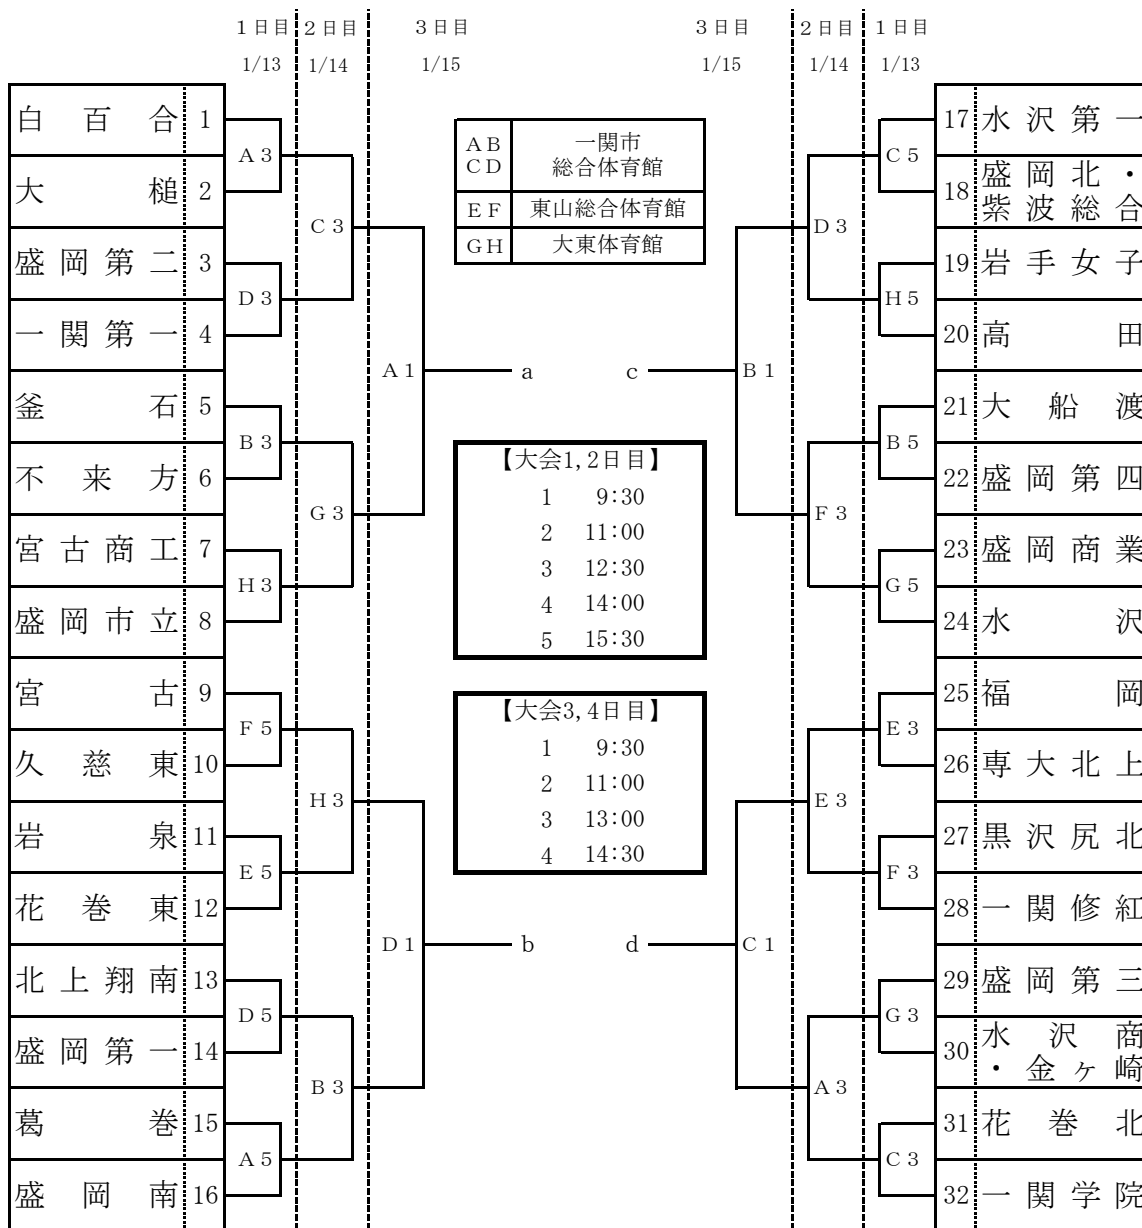

## 第68回岩手県高等学校新人バスケットボール大会

本大会は新型コロナウイルス感染拡大防止のため、**観客については保護者**  
(生徒一人につき2名)及び**学校関係者に限り**ます。(岩手県高等学校体育連盟より)

### 【 一部女子 】

3日目 1/15	リーグ①	
	13:00～女子	14:30～男子
	Aコート	A-B
Cコート	C-D	

4日目 1/16	リーグ②		リーグ③	
	9:30～女子	11:00～男子	13:00～女子	14:30～男子
	Aコート	cd勝-a b負	CD勝-A B負	a b勝-c d勝
Cコート	cd負-a b勝	CD負-A B勝	a b負-c d負	AB負-CD負