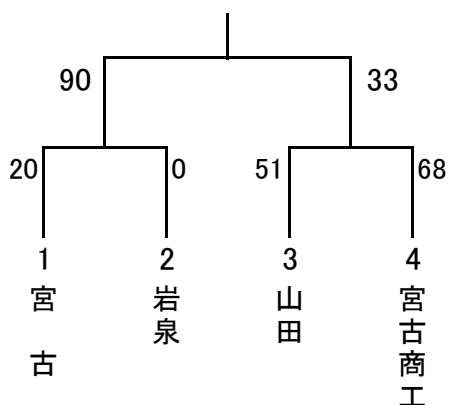

第43回岩手県高等学校選抜バスケットボール大会 宮古地区予選結果 (9/19 宮古市総合体育館)

《男子》

代表決定戦	宮古商工	61	$\begin{bmatrix} 16 & - & 9 \\ 18 & - & 14 \\ 18 & - & 23 \\ 9 & - & 9 \end{bmatrix}$	55	宮古
-------	------	----	---	----	----

《女子》

1 回 戦	宮古	20	$\begin{bmatrix} 20 & - & 0 \\ 0 & - & 0 \\ 0 & - & 0 \\ 0 & - & 0 \end{bmatrix}$	0	岩泉
代表決定戦	宮古	90	$\begin{bmatrix} 21 & - & 7 \\ 14 & - & 6 \\ 33 & - & 12 \\ 22 & - & 8 \end{bmatrix}$	33	宮古商工

予選通過校

男子 …宮古商工高校

女子 …宮古高校