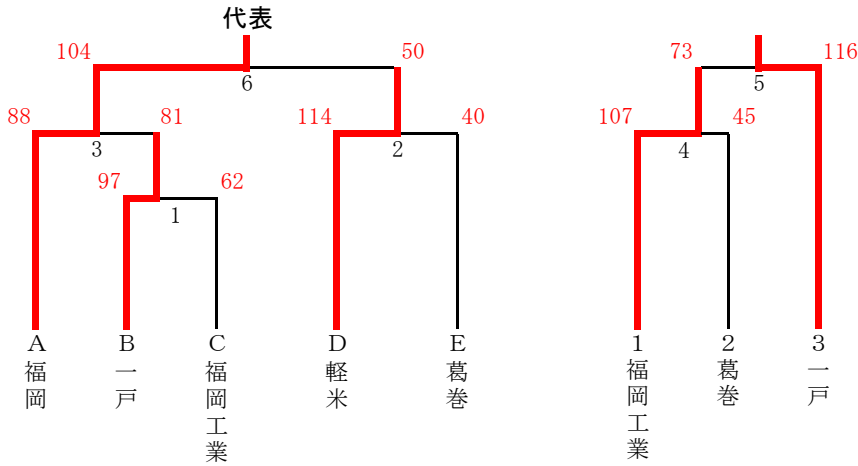

選抜大会二戸地区予選結果

《男子》 通過数 1 出場数 5 (福岡、福岡工、一戸、葛巻、軽米)
 推薦 なし

トーナメント式

代表決定戦

交流試合

《女子》 通過数 1 出場数 3 (福岡、一戸、葛巻)
 推薦 なし

リーグ式

	A	B	C	勝敗
A 福岡	-	○	○	2勝0敗
B 一戸	×	-	×	0勝2敗
C 葛巻	×	○	-	1勝1敗

① A - B ② B - C ③ C - A

男子

1	一戸 97	$\begin{pmatrix} 26 - 15 \\ 28 - 16 \\ 22 - 18 \\ 21 - 13 \end{pmatrix}$	62	福岡工業	3	福岡 88	$\begin{pmatrix} 17 - 19 \\ 26 - 23 \\ 24 - 11 \\ 21 - 28 \end{pmatrix}$	81	一戸	5	福岡工業 73	$\begin{pmatrix} 18 - 30 \\ 22 - 19 \\ 14 - 35 \\ 19 - 32 \end{pmatrix}$	116	一戸
2	軽米 114	$\begin{pmatrix} 25 - 3 \\ 21 - 11 \\ 31 - 15 \\ 37 - 11 \end{pmatrix}$	40	葛巻	4	福岡工業 107	$\begin{pmatrix} 20 - 10 \\ 34 - 14 \\ 30 - 8 \\ 23 - 13 \end{pmatrix}$	45	葛巻	6	福岡 104	$\begin{pmatrix} 31 - 10 \\ 27 - 27 \\ 18 - 7 \\ 28 - 6 \end{pmatrix}$	50	軽米