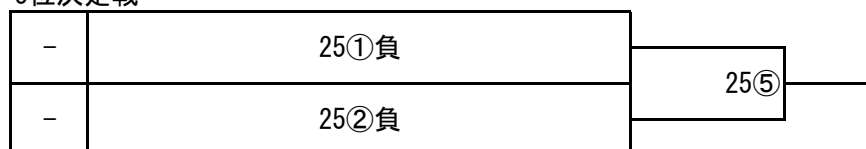

日本スポーツマスターズ2022岩手大会 岩手県予選会
組み合わせ

【男子】トーナメント戦

5位決定戦

3位決定戦

【女子】トーナメント戦

【会場】

| | |
|-------|---------|
| 6月25日 | 滝沢東部体育館 |
| 6月26日 | 都南体育館 |

【タイムテーブル】