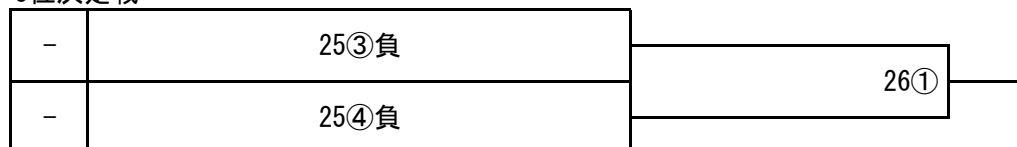

日本スポーツマスターズ2022岩手大会 岩手県予選会
組み合わせ

【男子】トーナメント戦

5位決定戦

3位決定戦

【女子】トーナメント戦

【会場】

| | |
|-------|---------|
| 6月25日 | 滝沢東部体育館 |
| 6月26日 | 都南体育館 |

【タイムテーブル】