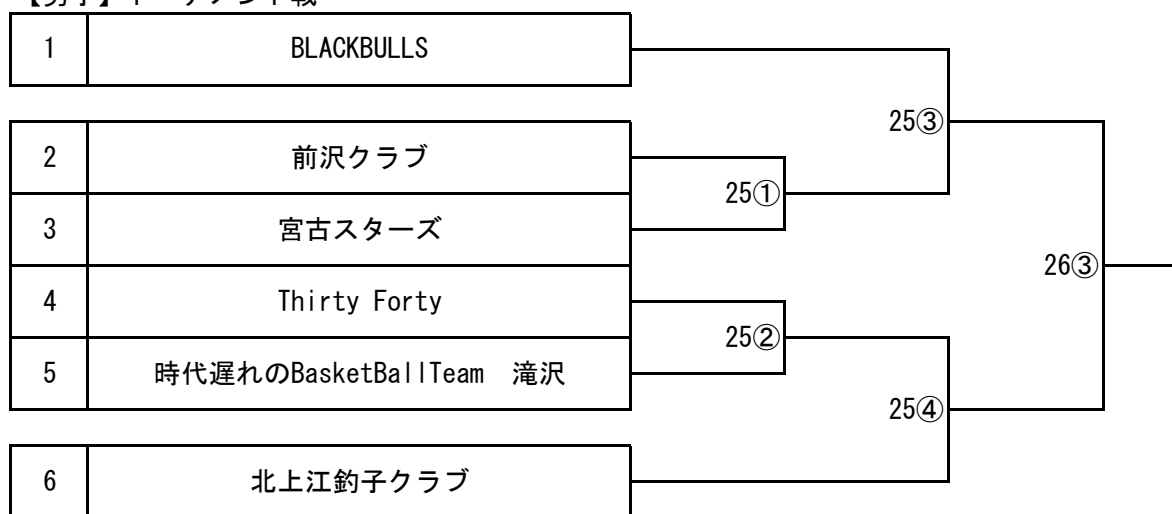

日本スポーツマスターズ2022岩手大会 岩手県予選会
組み合わせ

【男子】トーナメント戦

5位決定戦

3位決定戦

【女子】トーナメント戦

【会場】

| | |
|-------|---------|
| 6月25日 | 滝沢東部体育館 |
| 6月26日 | 都南体育館 |

【タイムテーブル】