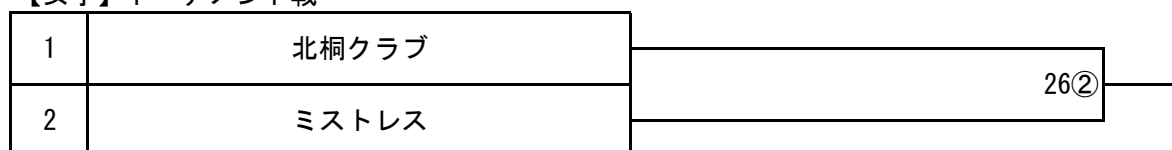

日本スポーツマスターズ2022岩手大会 岩手県予選会
組み合わせ

【男子】トーナメント戦

5位決定戦

3位決定戦

【女子】トーナメント戦

【会場】

| | |
|-------|---------|
| 6月25日 | 滝沢東部体育館 |
| 6月26日 | 都南体育館 |

【タイムテーブル】