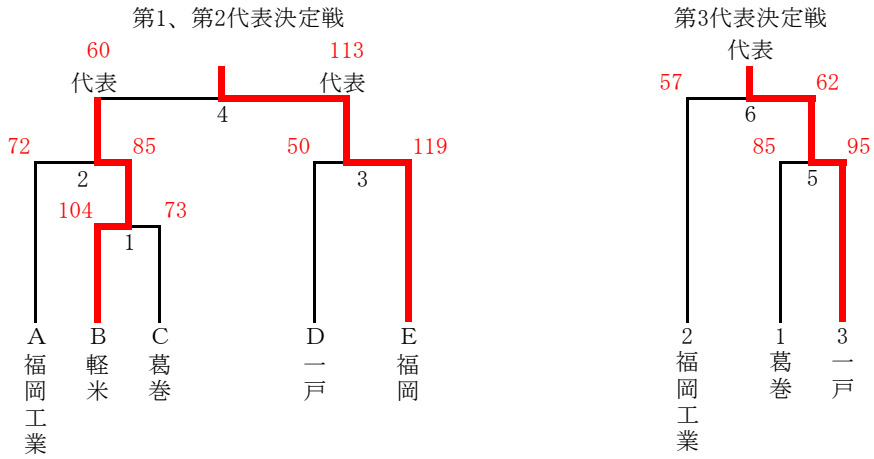

# 令和3年度 新人大会 二戸地区予選 結果

期 日 令和3年10月30日(土)、31日(日)  
 会 場 福岡高等学校第一体育館

《男子》 通過数 3 出場数 5 (福岡、福岡工業、一戸、葛巻、軽米)  
 推 薦 なし

男子

1	軽米	104	$\begin{pmatrix} 27 - 13 \\ 25 - 20 \\ 26 - 16 \\ 26 - 24 \end{pmatrix}$	73	葛巻	4	軽米	60	$\begin{pmatrix} 9 - 42 \\ 18 - 13 \\ 5 - 35 \\ 28 - 23 \end{pmatrix}$	113	福岡
2	福岡工業	72	$\begin{pmatrix} 12 - 24 \\ 16 - 20 \\ 24 - 23 \\ 20 - 18 \end{pmatrix}$	85	軽米	5	葛巻	85	$\begin{pmatrix} 14 - 24 \\ 24 - 23 \\ 28 - 30 \\ 19 - 18 \end{pmatrix}$	95	一戸
3	一戸	50	$\begin{pmatrix} 4 - 36 \\ 15 - 26 \\ 14 - 28 \\ 17 - 29 \end{pmatrix}$	119	福岡	6	福岡工業	57	$\begin{pmatrix} 12 - 8 \\ 18 - 19 \\ 11 - 22 \\ 16 - 13 \end{pmatrix}$	62	一戸