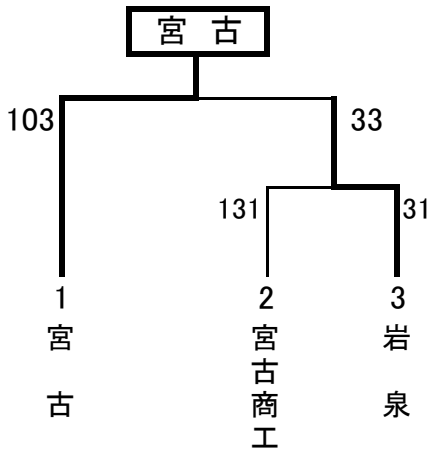

第67回岩手県高等学校新人バスケットボール大会 宮古地区予選結果 (11/3 宮古市民総合体育館)

《男子》

	宮古	宮古商工	宮古水産	勝ち点 (勝2・負1)	順位
宮古		① 89 - 72 ○	③ 247 - 10 ○	4	1
宮古商工	① 72 - 89 ×		② 20 - 0 ○	2	3
宮古水産	③ 10 - 247 ×	② 0 - 20 ×		3	2

リーグ①	宮古水産	10	$\begin{bmatrix} 2 & - & 57 \\ 6 & - & 52 \\ 2 & - & 60 \\ 0 & - & 78 \end{bmatrix}$	247	宮古
リーグ②	宮古商工	20	$\begin{bmatrix} 20 & - & 0 \\ 0 & - & 0 \\ 0 & - & 0 \\ 0 & - & 0 \end{bmatrix}$	0	宮古水産
リーグ③	宮古	89	$\begin{bmatrix} 12 & - & 32 \\ 29 & - & 15 \\ 16 & - & 4 \\ 32 & - & 21 \end{bmatrix}$	72	宮古商工

※リーグ②では宮古水産が棄権

《女子》

1回戦	宮古商工	131	$\begin{bmatrix} 37 & - & 2 \\ 33 & - & 8 \\ 38 & - & 11 \\ 23 & - & 10 \end{bmatrix}$	31	岩泉
1位決定戦	宮古	103	$\begin{bmatrix} 31 & - & 13 \\ 11 & - & 9 \\ 37 & - & 0 \\ 24 & - & 11 \end{bmatrix}$	33	宮古商工