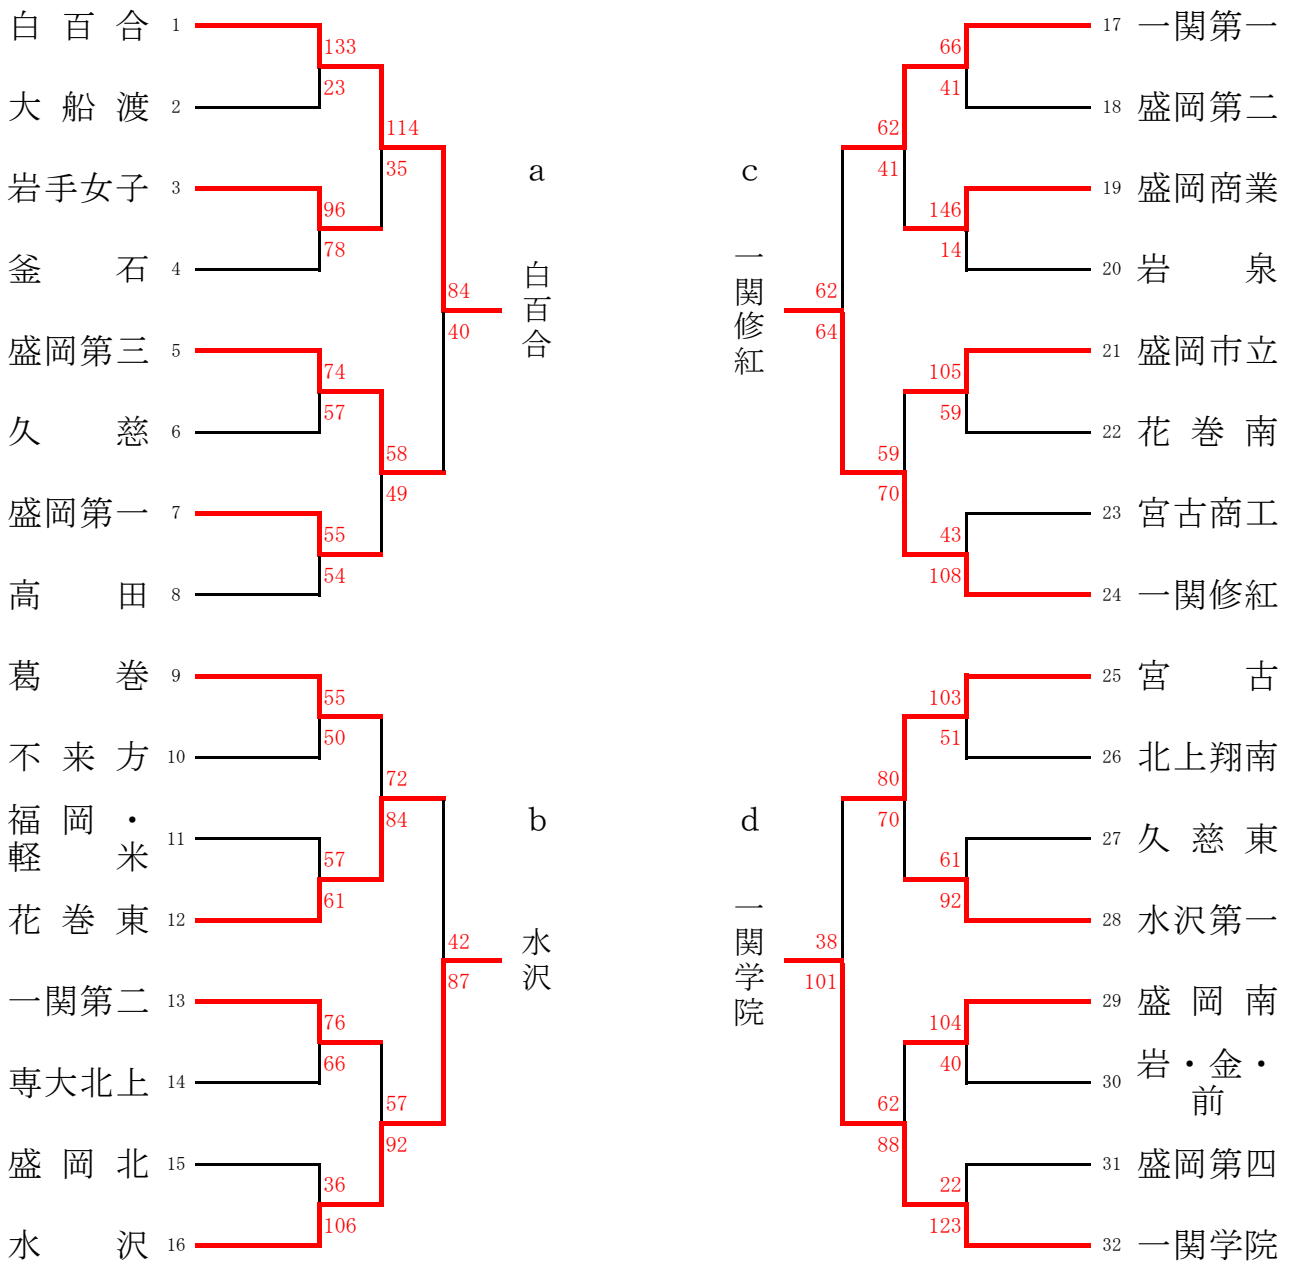

第67回岩手県高等学校新人バスケットボール大会
【一部女子】

	a	b	c	d	勝	負	順位
a 白百合	○	○	○	○	3	0	1
b 水沢	×	○	×	×	1	2	3
c 一関修紅	×	×	○	×	0	3	4
d 一関学院	×	○	○	○	2	1	2

No. 30 岩・金・前
は 岩谷堂、金ヶ崎
前沢の3校合同