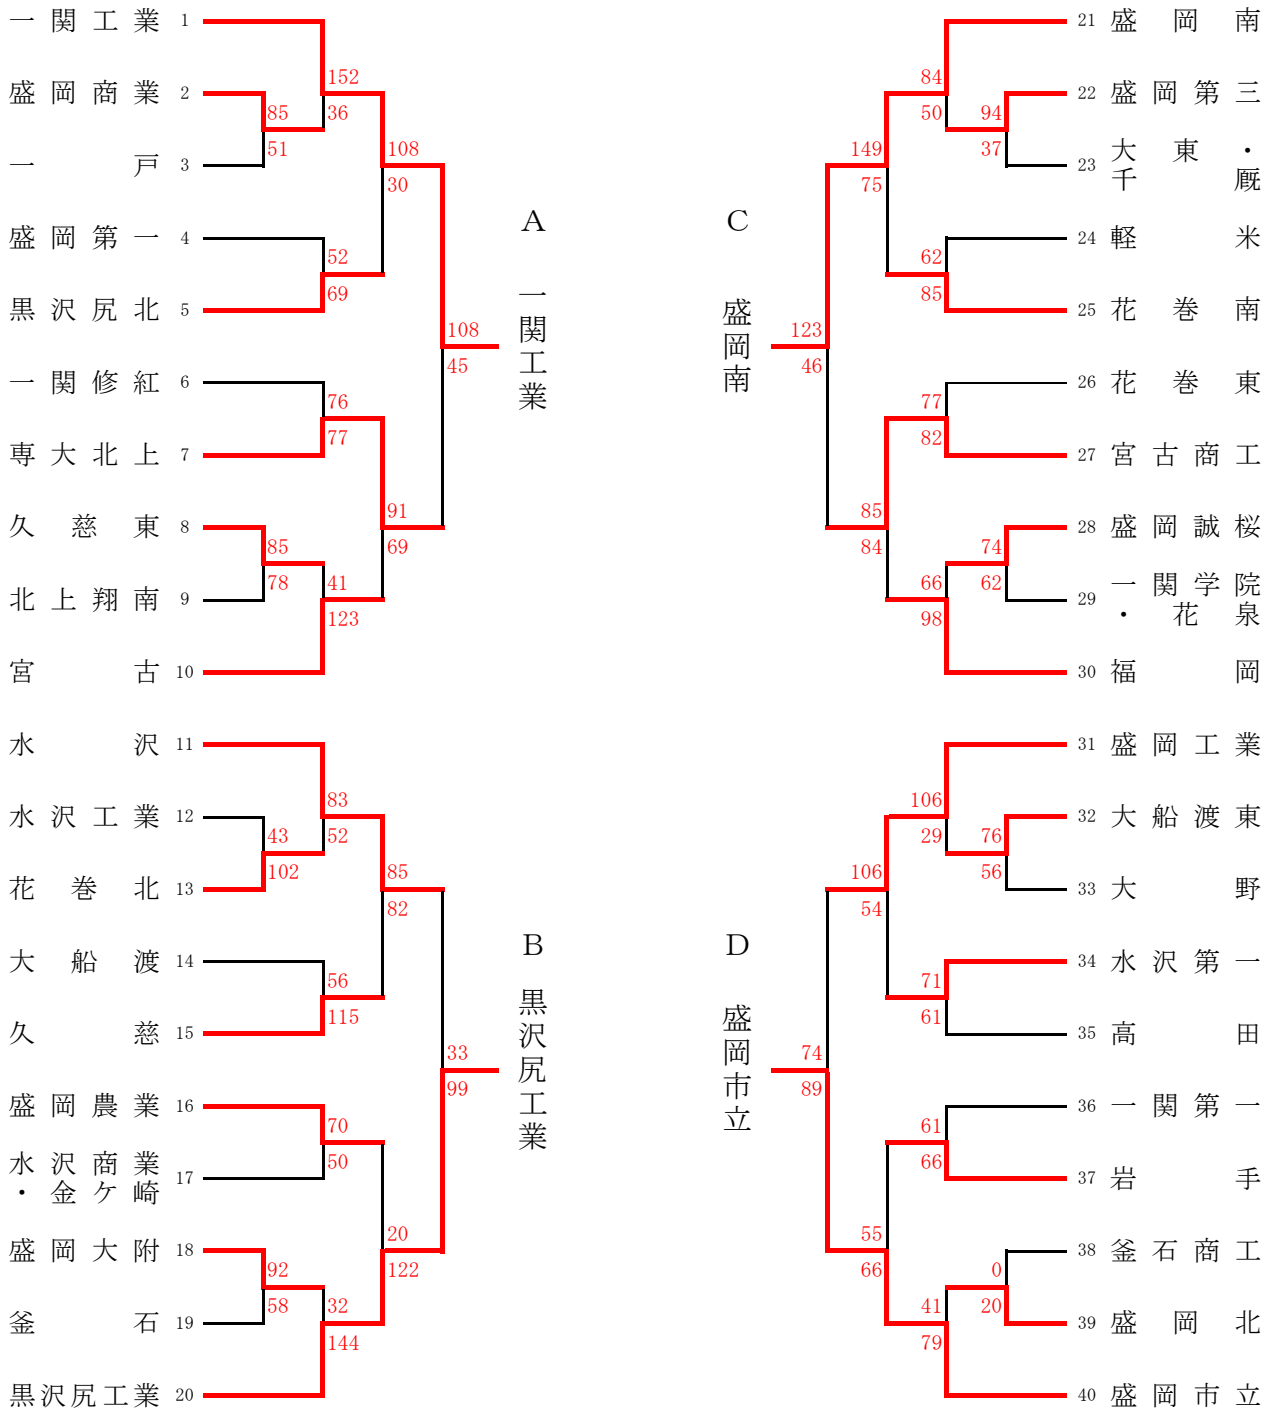

第67回岩手県高等学校新人バスケットボール大会
【一部男子】

	A	B	C	D	勝	負	順位
A	一関工業 ○	黒沢尻工業 ○	盛岡南 ○	盛岡市立 ○	3	0	1
B	×	黒沢尻工業 ○	盛岡南 ○	盛岡市立 ○	1	2	3
C	×	×	盛岡南 ○	盛岡市立 ○	2	1	2
D	×	×	×	盛岡市立 ○	0	3	4