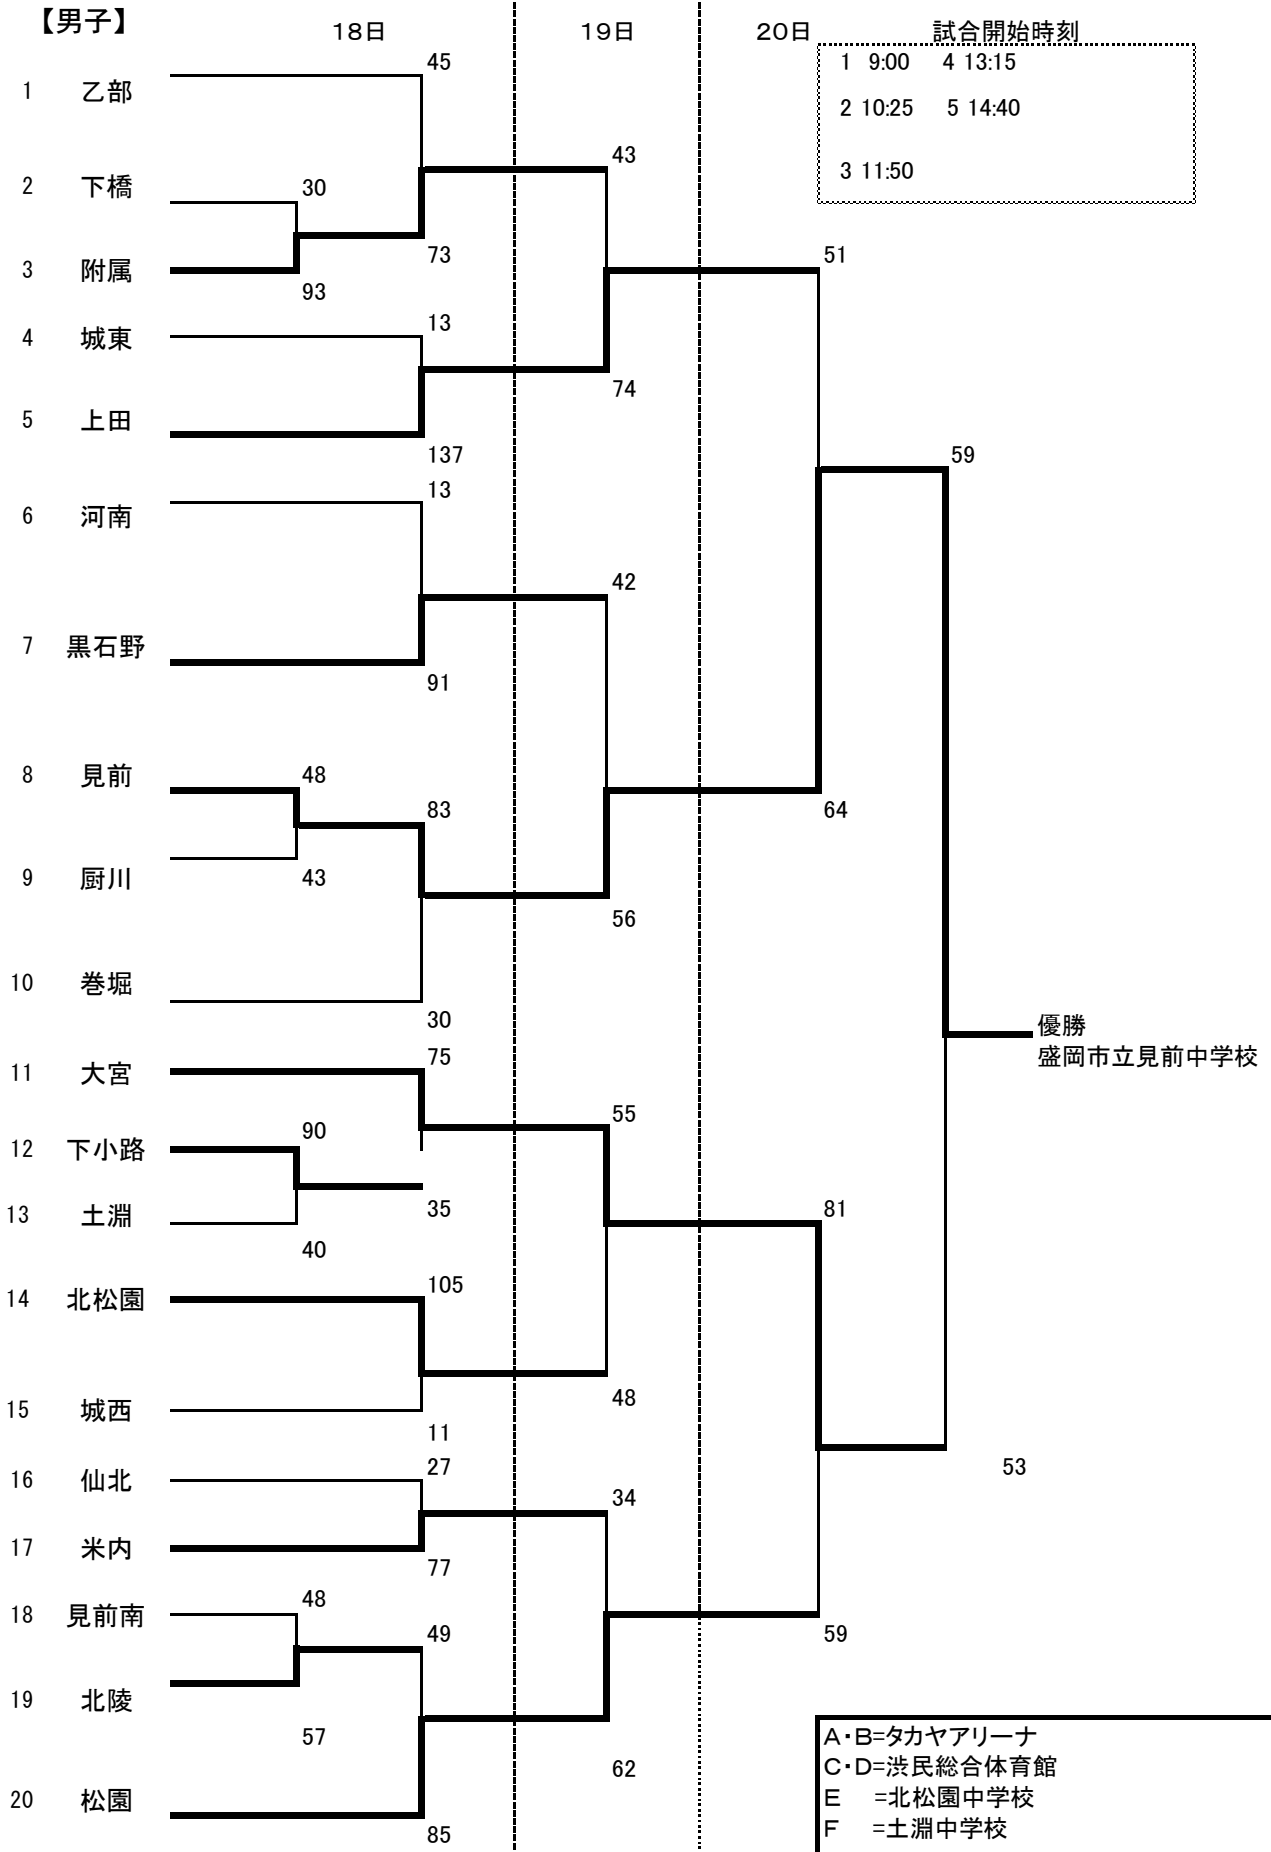

【男子】

試合開始時刻

1	9:00	4	13:15
2	10:25	5	14:40
3	11:50		

優勝  
盛岡市立見前中学校

A・B=タカヤアリーナ  
C・D=浜民総合体育館  
E =北松園中学校  
F =土淵中学校

【女子】

A・B=タカヤアリーナ  
 C・D=渋民総合体育館  
 E =北松園中学校  
 F =土淵中学校

試合開始時刻