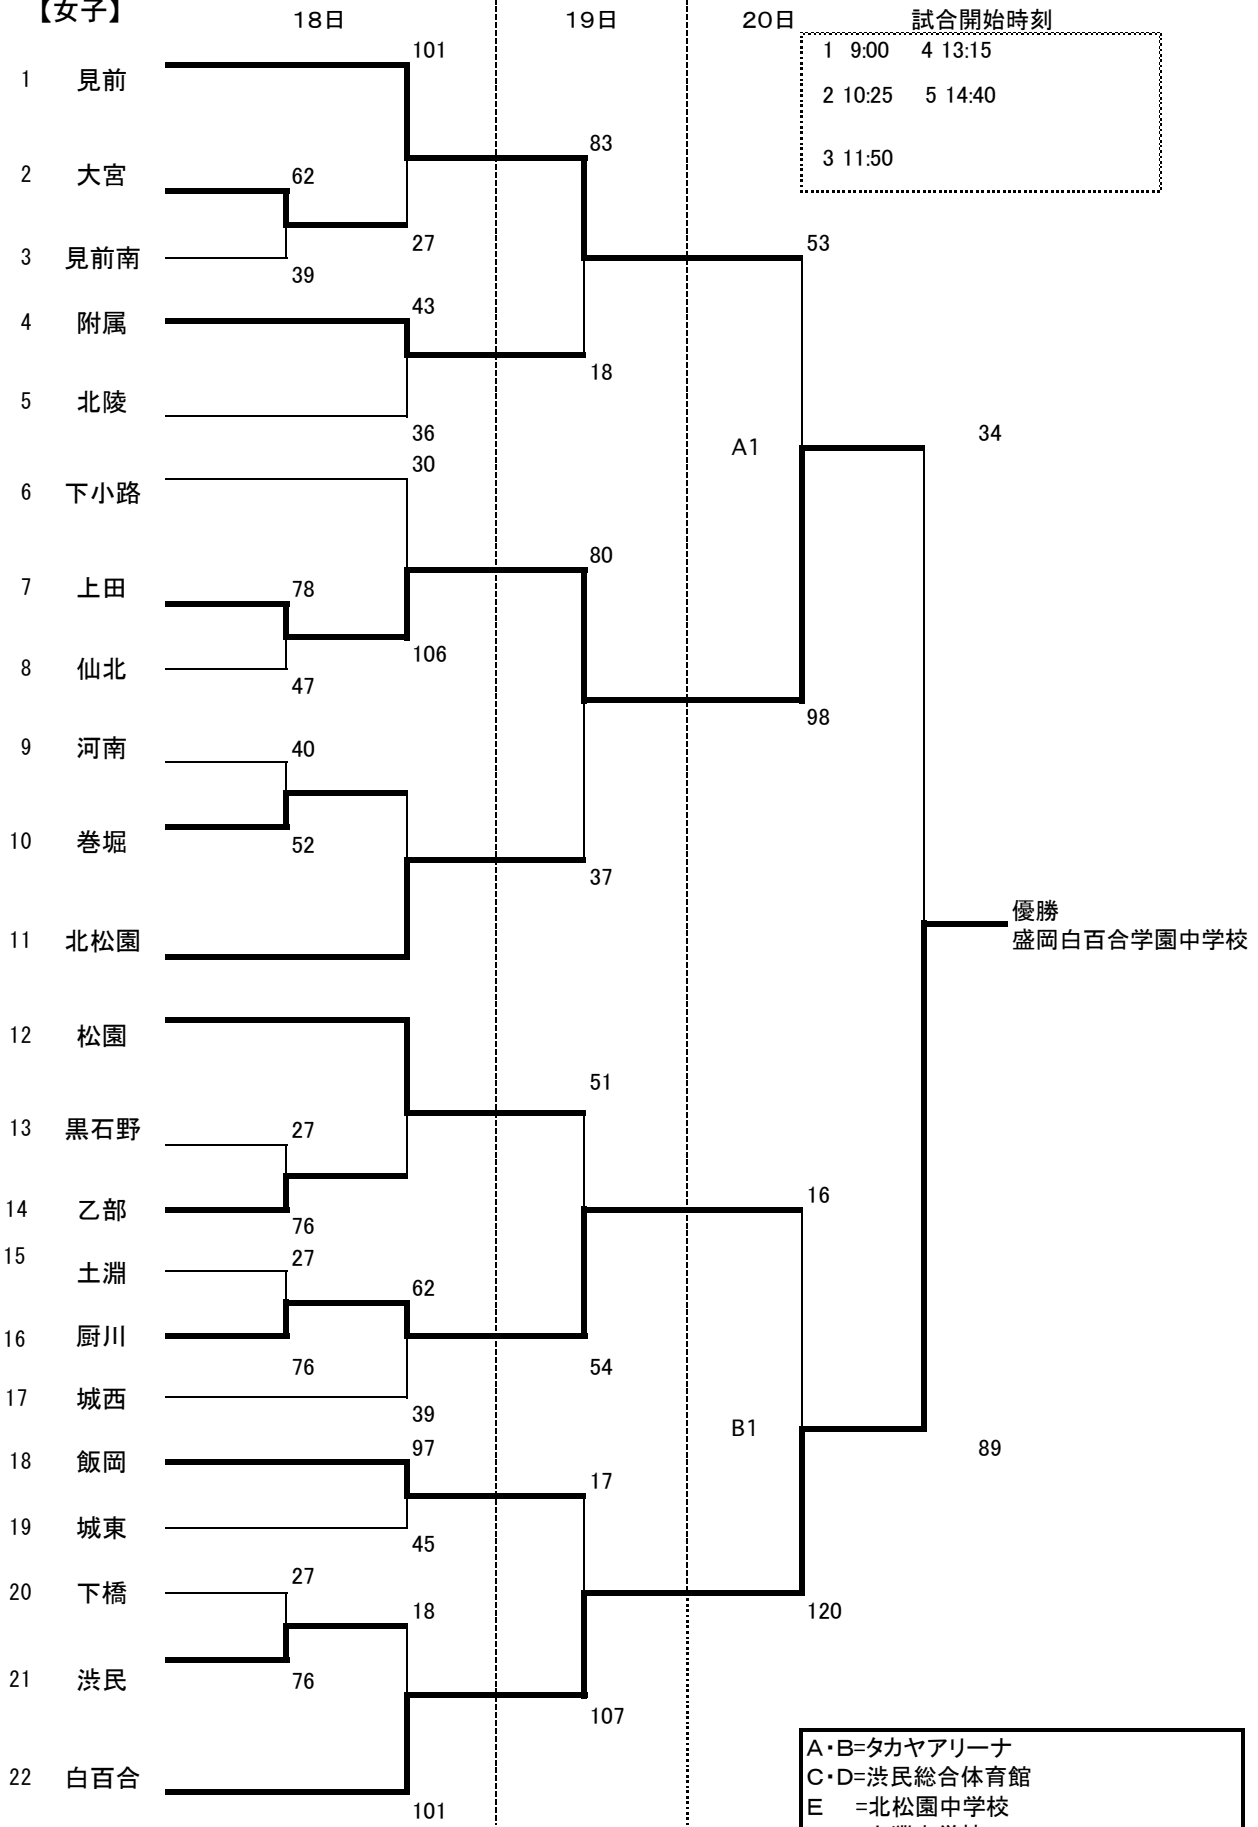

【男子】

試合開始時刻

1	9:00	4	13:15
2	10:25	5	14:40
3	11:50		

優勝  
盛岡市立見前中学校

A・B=タカヤアリーナ  
C・D=浜民総合体育館  
E =北松園中学校  
F =土淵中学校

【女子】

A・B=タカヤアリーナ  
 C・D=渋民総合体育館  
 E =北松園中学校  
 F =土淵中学校

試合開始時刻