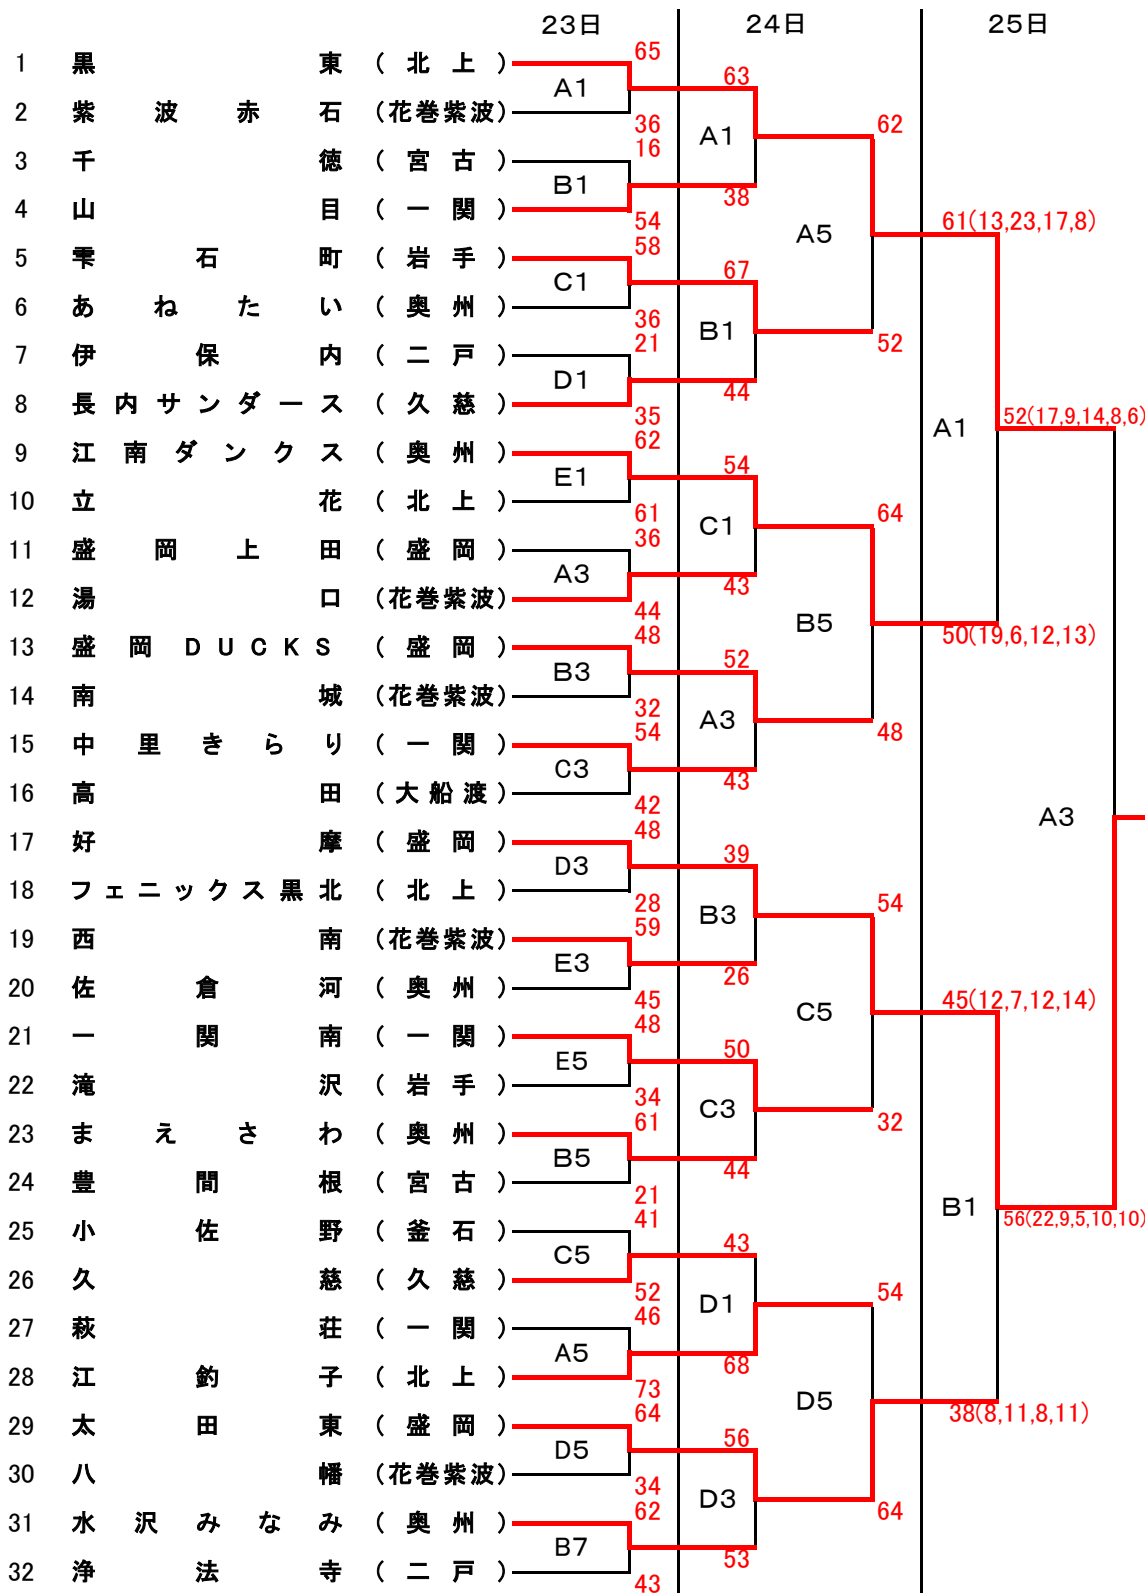

# 東北電力サマーチャレンジ2021 ミニバスケットボール岩手県大会 男子結果

		23日	24日	25日
1	小佐野 (釜石)	62		
2	盛岡 DUCKS (盛岡)	A2	45	
3	山目 (一関)	51 61	A2	34
4	胆沢シャインズ (奥州)	B2	41	
5	花巻 (花巻紫波)	36 83	A6	46(12,7,15,12)
6	一関 (一関)	C2	49	
7	FALCON (大船渡)	50 24	B2	91
8	鬼柳南 (北上)	D2	71	
9	東水沢常盤 (奥州)	E2	65	A2
10	花泉 (一関)	22 73	C2	73
11	盛岡仁王 (盛岡)	D4	39	
12	磯鷄 (宮古)	44 70	B6	62(5,27,10,20)
13	黒東 (北上)	B4	70	
14	高田 (大船渡)	13 53	A4	42
15	滝沢 (岩手)	E4	32	
16	浄法寺 (二戸)	54 84	A4	A4
17	赤荻 (一関)	A4	52	
18	盛岡上田 (盛岡)	33 46	B4	40
19	南城 (花巻紫波)	C4	55	
20	金ヶ崎 (奥州)	54 46	C6	51(2,18,14,17)
21	小勉族 (大船渡)	A6	35	
22	黒沢尻北 (北上)	51 29	C4	27
23	伊保内 (二戸)	B6	47	
24	久慈 (久慈)	72 44	B2	67(14,24,10,19)
25	栗石町 (岩手)	C6	39	
26	湯口 (花巻紫波)	67 37	D2	72
27	八幡 (花巻紫波)	D6	79	
28	好摩 (盛岡)	90 64	D6	67(21,16,16,14)
29	桜台 (花巻紫波)	E6	30	
30	津軽石サーモン (宮古)	29 51	D4	43
31	水沢みなみ (奥州)	A7	40	
32	黒西 (北上)	32		

A・B・Cコート 北上総合体育館  
Dコート 黒沢尻体育館  
Eコート サンレック北上

7月23日		7月24日		7月25日	
A・B・C	D・E	A・B・C・D	A・B		
① 9:30	① 9:30	① 9:30	① 9:30		
② 10:40	② 10:40	② 10:40	② 10:45		
③ 11:50	③ 11:50	③ 11:50	③ 12:00		
④ 13:00	④ 13:00	④ 13:00	④ 13:15		
⑤ 14:10	⑤ 14:10	⑤ 14:10			
⑥ 15:20	⑥ 15:20	⑥ 15:20			
⑦ 16:30					

# 東北電力サマーチャレンジ2021 ミニバスケットボール岩手県大会 女子結果

A・B・Cコート 北上総合体育館  
Dコート 黒沢尻体育館  
Eコート サンレック北上

7月23日		7月24日		7月25日	
A・B・C	D・E	A・B・C・D	A・B		
① 9:30	① 9:30	① 9:30	① 9:30		
② 10:40	② 10:40	② 10:40	② 10:45		
③ 11:50	③ 11:50	③ 11:50	③ 12:00		
④ 13:00	④ 13:00	④ 13:00	④ 13:15		
⑤ 14:10	⑤ 14:10	⑤ 14:10			
⑥ 15:20	⑥ 15:20	⑥ 15:20			
⑦ 16:30					