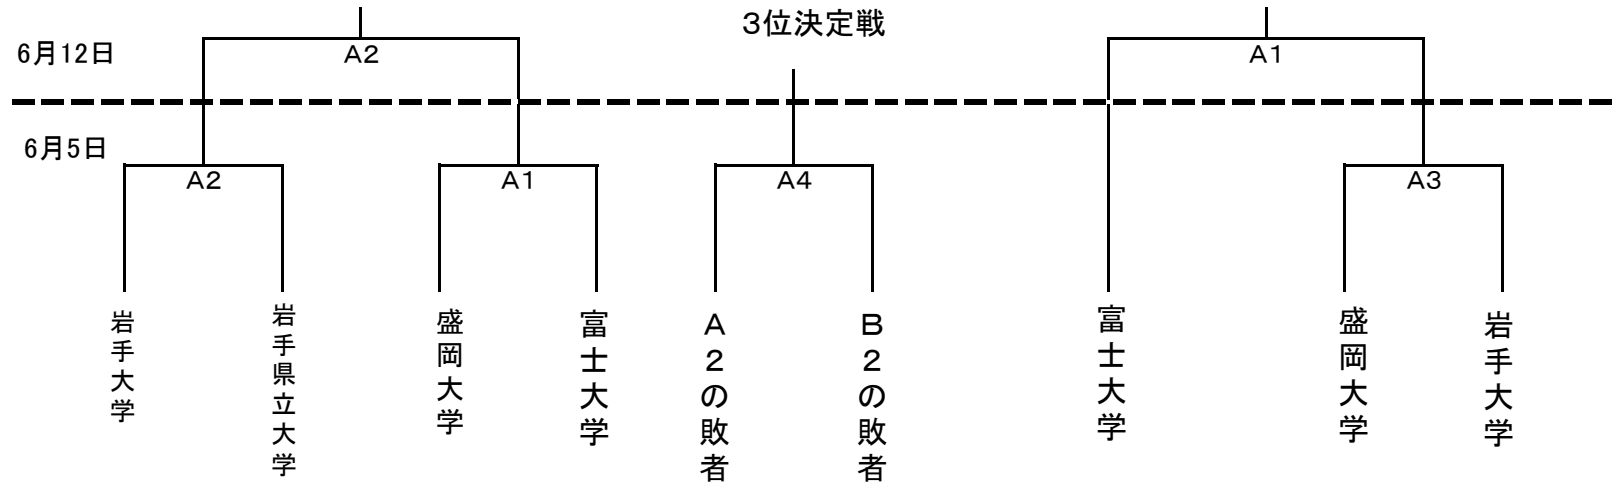

# 第23回 岩手県大学選手権大会

令和3年6月5日(土)  
 令和3年6月12日(土)  
 会場: 富士大学体育館

## 【男子】

## 【女子】

オフィシャルは次の通り割り当てます。  
 TO 4名、会場係 4名をお願いします。