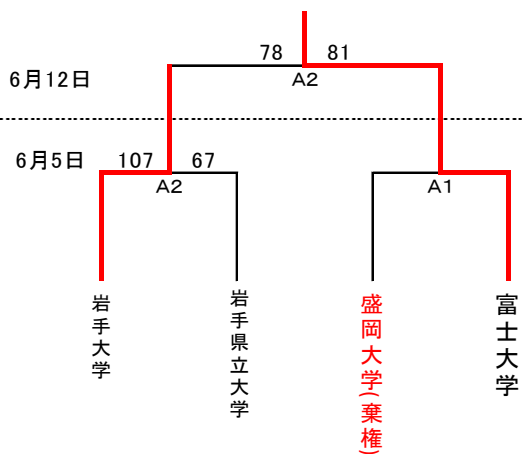

第23回 岩手県大学選手権大会結果

令和3年6月5日(土)

令和3年6月12日(土)

会場: 富士大学体育館

男子準決勝

	27 - 7		
岩手大学 107	21 - 8	67	岩手県立大学
	29 - 21		
	30 - 21		

男子決勝

	27 - 11		
富士大学 81	19 - 26	78	岩手大学
	20 - 19		
	15 - 22		

女子準決勝

	32 - 4		
岩手大学 120	24 - 9	31	盛岡大学
	38 - 11		
	26 - 7		

女子決勝

	15 - 19		
富士大学 67	16 - 7	63	岩手大学
	19 - 16		
	17 - 21		

【男子】