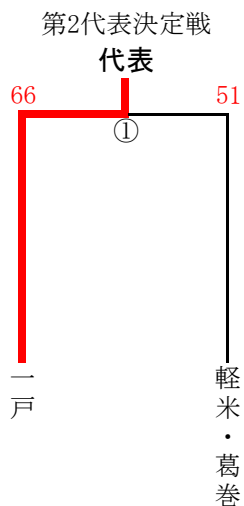

令和2年度 新人大会 二戸地区予選 結果

期 日 令和2年10月31日(土)
 会 場 二戸市総合スポーツセンター

《男子》 通過数 3 出場数 4 (福岡、福岡工、一戸、軽米葛巻)
 推 薦 なし

《女子》 通過数 2 出場数 3 (福岡、一戸、軽米葛巻)
 推 薦 福岡

男子

1	福岡	102	$\begin{pmatrix} 34 & - & 11 \\ 25 & - & 11 \\ 25 & - & 10 \\ 18 & - & 9 \end{pmatrix}$	41	一戸	3	福岡	92	$\begin{pmatrix} 34 & - & 16 \\ 21 & - & 13 \\ 19 & - & 18 \\ 18 & - & 13 \end{pmatrix}$	60	福岡工業
2	福岡工業	97	$\begin{pmatrix} 20 & - & 15 \\ 14 & - & 13 \\ 30 & - & 10 \\ 33 & - & 4 \end{pmatrix}$	42	軽米・葛巻	4	一戸	67	$\begin{pmatrix} 21 & - & 14 \\ 19 & - & 16 \\ 15 & - & 19 \\ 12 & - & 6 \end{pmatrix}$	55	軽米・葛巻

女子

①	一戸	66	$\begin{pmatrix} 16 & - & 16 \\ 8 & - & 14 \\ 18 & - & 15 \\ 24 & - & 6 \end{pmatrix}$	51	軽米・葛巻
---	----	----	--	----	-------