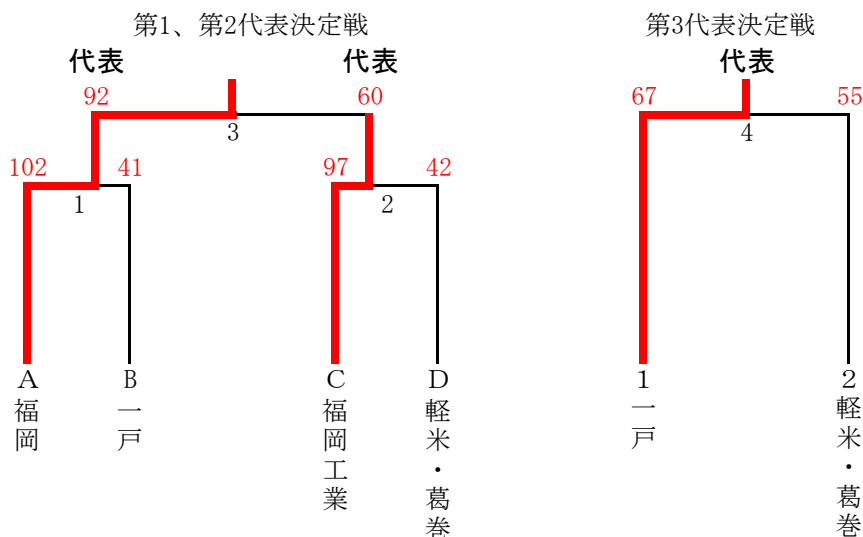

令和2年度 新人大会 二戸地区予選 結果

期 日 令和2年10月31日(土)
 会 場 二戸市総合スポーツセンター

《男子》 通過数 3 出場数 4 (福岡、福岡工、一戸、軽米葛巻)
 推 薦 なし

《女子》 通過数 2 出場数 3 (福岡、一戸、軽米葛巻)
 推 薦 福岡

男子

1	福岡	102	$\begin{pmatrix} 34 & - & 11 \\ 25 & - & 11 \\ 25 & - & 10 \\ 18 & - & 9 \end{pmatrix}$	41	一戸	3	福岡	92	$\begin{pmatrix} 34 & - & 16 \\ 21 & - & 13 \\ 19 & - & 18 \\ 18 & - & 13 \end{pmatrix}$	60	福岡工業
2	福岡工業	97	$\begin{pmatrix} 20 & - & 15 \\ 14 & - & 13 \\ 30 & - & 10 \\ 33 & - & 4 \end{pmatrix}$	42	軽米・葛巻	4	一戸	67	$\begin{pmatrix} 21 & - & 14 \\ 19 & - & 16 \\ 15 & - & 19 \\ 12 & - & 6 \end{pmatrix}$	55	軽米・葛巻

女子

①	一戸	66	$\begin{pmatrix} 16 & - & 16 \\ 8 & - & 14 \\ 18 & - & 15 \\ 24 & - & 6 \end{pmatrix}$	51	軽米・葛巻
---	----	----	--	----	-------