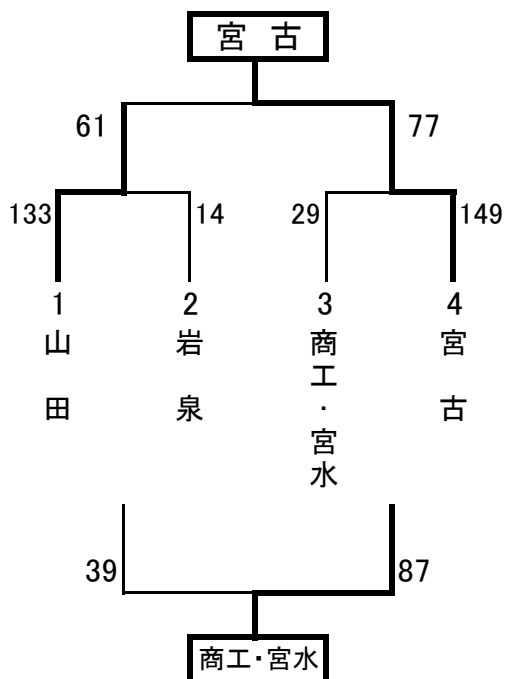

第66回岩手県高等学校新人バスケットボール大会 宮古地区予選結果 (11/3 宮古市民総合体育館)

《男子》

	宮古	宮古水産	宮古商工	勝ち点 (勝2・負1)	順位
宮古		① 20 - 0 ○	③ 113 - 43 ○	4	1
宮古水産	① 0 - 20 ×		② 0 - 20 ×	2	3
宮古商工	③ 43 - 113 ×	② 20 - 0 ○		3	2

リーグ①	宮古	20	$\begin{bmatrix} - \\ - \\ - \\ - \end{bmatrix}$	0	宮古水産
リーグ②	宮古水産	0	$\begin{bmatrix} - \\ - \\ - \\ - \end{bmatrix}$	20	宮古商工
リーグ③	宮古商工	43	$\begin{bmatrix} 13 - 36 \\ 8 - 35 \\ 12 - 21 \\ 10 - 21 \end{bmatrix}$	113	宮古

※宮古水産高校は棄権

《女子》

1 回戦	山田	133	$\begin{bmatrix} 47 - 2 \\ 35 - 4 \\ 31 - 6 \\ 20 - 2 \end{bmatrix}$	14	岩泉
	宮古商工	29	$\begin{bmatrix} 11 - 48 \\ 12 - 32 \\ 2 - 40 \\ 4 - 29 \end{bmatrix}$	149	宮古
3 位決定戦	岩泉	39	$\begin{bmatrix} 14 - 11 \\ 12 - 23 \\ 7 - 24 \\ 6 - 29 \end{bmatrix}$	87	宮古水産 宮古商工
1 位決定戦	山田	61	$\begin{bmatrix} 12 - 13 \\ 23 - 16 \\ 12 - 25 \\ 14 - 23 \end{bmatrix}$	77	宮古

予選通過校

男子 … ①宮古高校 ②宮古商工高校

女子 … ①宮古高校 ②山田高校 ③宮古商工高校・宮古水産高校(連合)