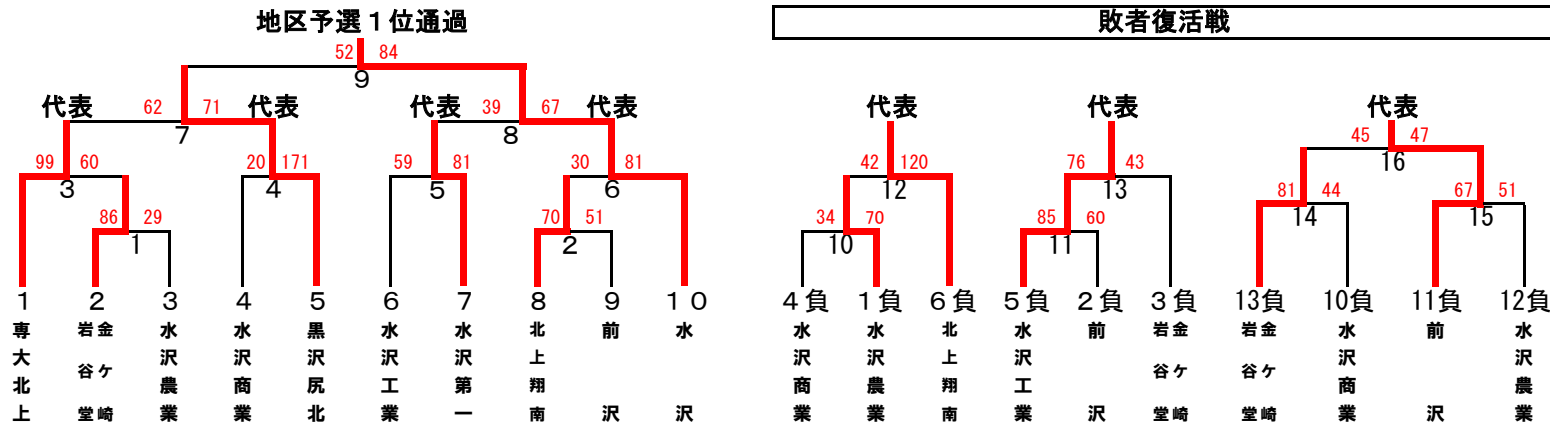

第66回岩手県高等学校新人バスケットボール大会北奥地区予選【結果】

期日：令和2年10月30日（金）～11月1日（日）

会場：江刺中央体育館

《男子》

通過数：8 予選出場数：10 黒北、専北、翔南、水沢、水一、水工、水商、金ヶ崎岩谷堂、前沢、水農
 推薦：黒沢尻工業（選抜県大会ベスト4）

《女子》

通過数：5 予選出場数：6 黒北金ヶ崎岩谷堂前沢、専北、翔南、水沢、水一、水商
 推薦：無し

10月30日（金） 開場8:00

	1 11:00~	2 12:30~	3 14:00~	4 15:30~
A	1	①	4	3
	TO 水沢第一(男)	TO 前試合敗者	TO 前試合敗者	TO 前試合勝者
B	2	②	5	6
	TO 水沢工業	TO 前試合敗者	TO 前試合敗者	TO 前試合勝者

10月31日（土） 開場8:00

	1 9:00~	2 10:30~	3 12:00~	4 13:30~	5 15:00~
A	③	10	7	⑥	12
	TO 黒沢尻工業	TO 前試合勝者	TO 前試合敗者	TO 前試合敗者	TO 前試合勝者
B	④	11	8	⑦	13
	TO 黒沢尻工業	TO 前試合勝者	TO 前試合敗者	TO 前試合敗者	TO 前試合勝者

11月1日（日） 開場8:00

	1 9:00~	2 10:30~	3 12:00~	4 13:30~
A	14	⑤	9	16
	TO 7勝者	TO 前試合敗者	TO 前試合勝者	TO 前試合勝者
B	15	⑧		
	TO 8勝者	TO 前試合敗者		