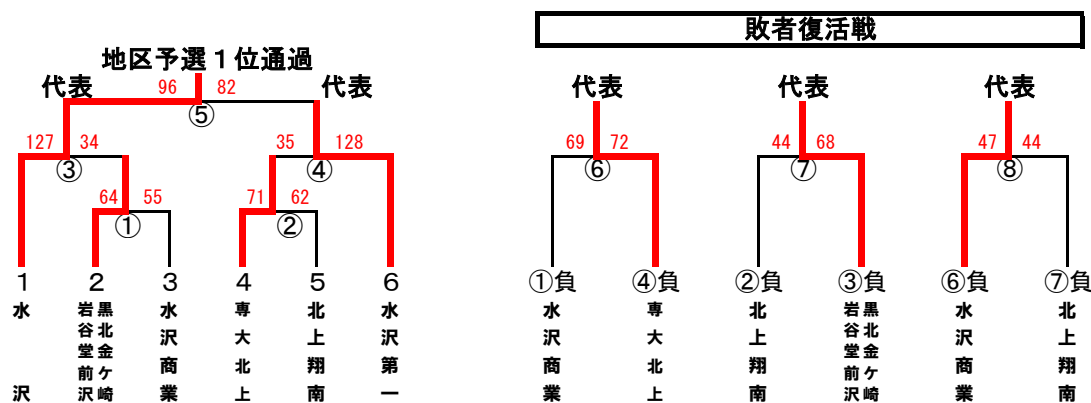

第66回岩手県高等学校新人バスケットボール大会北奥地区予選【結果】

期日：令和2年10月30日（金）～11月1日（日）

会場：江刺中央体育館

《男子》

通過数：8 予選出場数：10 黒北、専北、翔南、水沢、水一、水工、水商、金ヶ崎岩谷堂、前沢、水農
 推薦：黒沢尻工業（選抜県大会ベスト4）

《女子》

通過数：5 予選出場数：6 黒北金ヶ崎岩谷堂前沢、専北、翔南、水沢、水一、水商
 推薦：無し

10月30日（金） 開場8:00

	1 11:00~	2 12:30~	3 14:00~	4 15:30~
A	1	①	4	3
	TO 水沢第一(男)	TO 前試合敗者	TO 前試合敗者	TO 前試合勝者
B	2	②	5	6
	TO 水沢工業	TO 前試合敗者	TO 前試合敗者	TO 前試合勝者

10月31日（土） 開場8:00

	1 9:00~	2 10:30~	3 12:00~	4 13:30~	5 15:00~
A	③	10	7	⑥	12
	TO 黒沢尻工業	TO 前試合勝者	TO 前試合敗者	TO 前試合敗者	TO 前試合勝者
B	④	11	8	⑦	13
	TO 黒沢尻工業	TO 前試合勝者	TO 前試合敗者	TO 前試合敗者	TO 前試合勝者