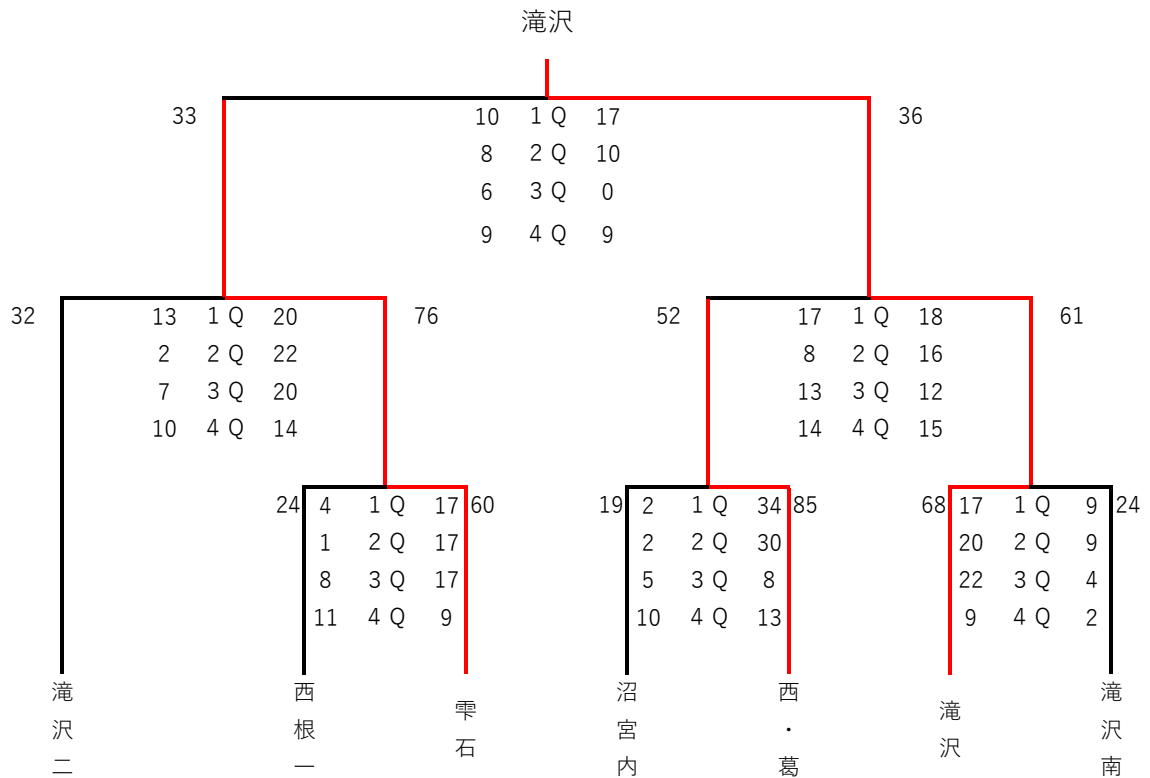

令和2年度 岩手地区新人戦 バスケットボール競技 結果

<男子>

<女子>

タイムテーブル (12日)

Aコート						
①9:00~						
雫石	70	16	1Q	7	40	滝沢二
		23	2Q	15		
		14	3Q	6		
		17	4Q	12		
			OT			
②10:30~						
沼宮内	19	2	1Q	34	85	西根・葛巻
		2	2Q	30		
		5	3Q	8		
		10	4Q	13		
			OT			
③12:00~						
滝沢	35	8	1Q	18	71	雫石
		8	2Q	17		
		6	3Q	20		
		13	4Q	16		
			OT			
④13:30~						
滝沢二	32	13	1Q	20	76	雫石
		2	2Q	22		
		7	3Q	20		
		10	4Q	14		
			OT			
Bコート						
①9:00~						
西根一	24	4	1Q	17	60	雫石
		1	2Q	17		
		8	3Q	17		
		11	4Q	9		
			OT			
②10:30~						
滝沢	68	17	1Q	9	24	滝沢南
		20	2Q	9		
		22	3Q	4		
		9	4Q	2		
			OT			
③12:00~						
滝沢南	52	8	1Q	14	83	西根
		10	2Q	20		
		12	3Q	27		
		22	4Q	22		
			OT			
④13:30~						
西・巻	52	17	1Q	18	61	滝沢
		8	2Q	16		
		13	3Q	12		
		14	4Q	15		
			OT			

タイムテーブル (13日) 男子・女子決勝戦

Aコート						
①9:00~						
雫石	33	10	1Q	17	36	滝沢
		8	2Q	10		
		6	3Q	0		
		9	4Q	9		
			OT			
②10:30~						
雫石	50	12	1Q	5	34	西根
		10	2Q	19		
		16	3Q	8		
		12	4Q	2		
			OT			