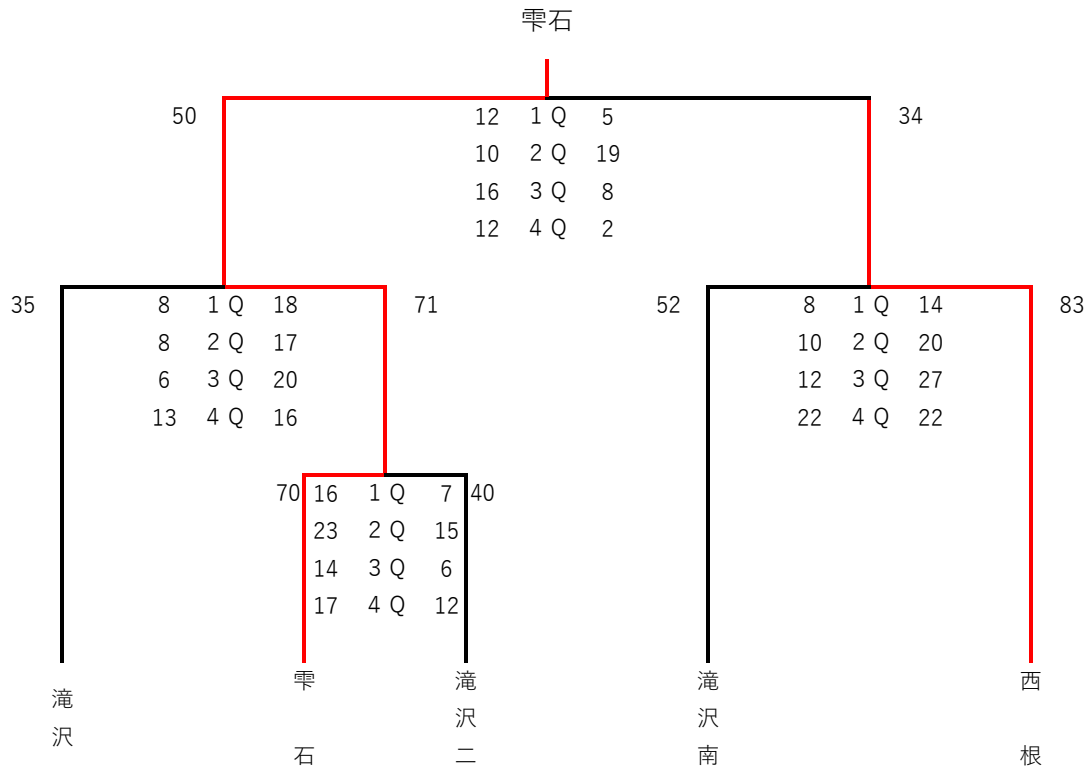

令和2年度 岩手地区新人戦 バスケットボール競技 結果

<男子>

<女子>

タイムテーブル (12日)

Aコート						
①9:00~						
雫石	70	16	1Q	7	40	滝沢二
		23	2Q	15		
		14	3Q	6		
		17	4Q	12		
			OT			
②10:30~						
沼宮内	19	2	1Q	34	85	西根・葛巻
		2	2Q	30		
		5	3Q	8		
		10	4Q	13		
			OT			
③12:00~						
滝沢	35	8	1Q	18	71	雫石
		8	2Q	17		
		6	3Q	20		
		13	4Q	16		
			OT			
④13:30~						
滝沢二	32	13	1Q	20	76	雫石
		2	2Q	22		
		7	3Q	20		
		10	4Q	14		
			OT			
Bコート						
①9:00~						
西根一	24	4	1Q	17	60	雫石
		1	2Q	17		
		8	3Q	17		
		11	4Q	9		
			OT			
②10:30~						
滝沢	68	17	1Q	9	24	滝沢南
		20	2Q	9		
		22	3Q	4		
		9	4Q	2		
			OT			
③12:00~						
滝沢南	52	8	1Q	14	83	西根
		10	2Q	20		
		12	3Q	27		
		22	4Q	22		
			OT			
④13:30~						
西・巻	52	17	1Q	18	61	滝沢
		8	2Q	16		
		13	3Q	12		
		14	4Q	15		
			OT			

タイムテーブル (13日) 男子・女子決勝戦

Aコート						
①9:00~						
雫石	33	10	1Q	17	36	滝沢
		8	2Q	10		
		6	3Q	0		
		9	4Q	9		
			OT			
②10:30~						
雫石	50	12	1Q	5	34	西根
		10	2Q	19		
		16	3Q	8		
		12	4Q	2		
			OT			