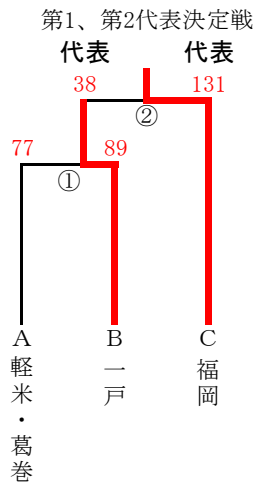

# 令和2年度 選抜大会 二戸地区予選 組合せ

期 日 令和2年9月26日(土)・27日(日)  
 会 場 二戸市総合スポーツセンター

《男子》 通過数 2 出場数 4 (福岡、福岡工、一戸、軽米葛巻)  
 推 薦 なし

《女子》 通過数 2 出場数 3 (福岡、一戸、軽米葛巻)  
 推 薦 なし

男子

1	福岡工業	71	$\begin{pmatrix} 15 & - & 23 \\ 21 & - & 28 \\ 21 & - & 23 \\ 14 & - & 29 \end{pmatrix}$	103	福岡	4	福岡工業	88	$\begin{pmatrix} 23 & - & 13 \\ 27 & - & 8 \\ 20 & - & 17 \\ 18 & - & 20 \end{pmatrix}$	58	一戸
2	軽米・葛巻	54	$\begin{pmatrix} 9 & - & 10 \\ 21 & - & 16 \\ 8 & - & 18 \\ 16 & - & 4 \end{pmatrix}$	48	一戸	5	福岡工業	107	$\begin{pmatrix} 39 & - & 24 \\ 15 & - & 18 \\ 20 & - & 11 \\ 33 & - & 16 \end{pmatrix}$	69	軽米・葛巻
3	福岡	153	$\begin{pmatrix} 37 & - & 5 \\ 47 & - & 8 \\ 32 & - & 4 \\ 37 & - & 12 \end{pmatrix}$	29	軽米・葛巻						

女子

①	軽米・葛巻	77	$\begin{pmatrix} 21 & - & 22 \\ 26 & - & 25 \\ 15 & - & 16 \\ 15 & - & 26 \end{pmatrix}$	89	一戸
②	一戸	38	$\begin{pmatrix} 7 & - & 34 \\ 6 & - & 34 \\ 11 & - & 17 \\ 14 & - & 46 \end{pmatrix}$	131	福岡