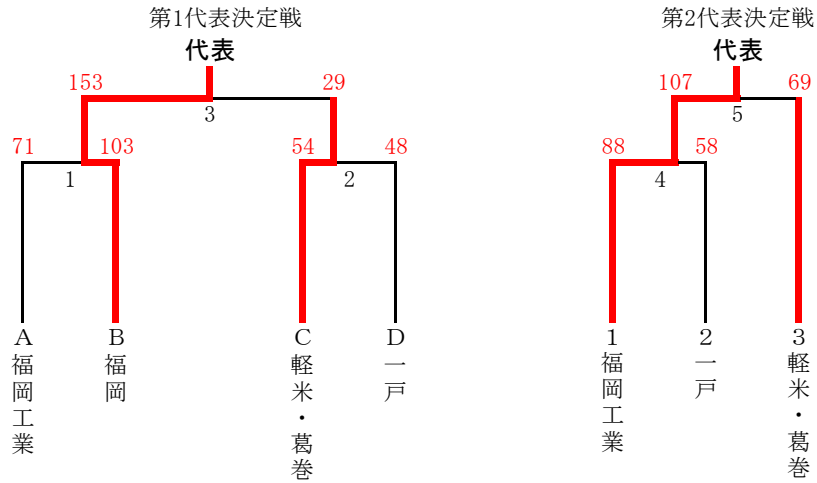

# 令和2年度 選抜大会 二戸地区予選 組合せ

期 日 令和2年9月26日(土)・27日(日)  
 会 場 二戸市総合スポーツセンター

《男子》 通過数 2 出場数 4 (福岡、福岡工、一戸、軽米葛巻)  
 推 薦 なし

《女子》 通過数 2 出場数 3 (福岡、一戸、軽米葛巻)  
 推 薦 なし

男子

1	福岡工業	71	$\begin{pmatrix} 15 & - & 23 \\ 21 & - & 28 \\ 21 & - & 23 \\ 14 & - & 29 \end{pmatrix}$	103	福岡	4	福岡工業	88	$\begin{pmatrix} 23 & - & 13 \\ 27 & - & 8 \\ 20 & - & 17 \\ 18 & - & 20 \end{pmatrix}$	58	一戸
2	軽米・葛巻	54	$\begin{pmatrix} 9 & - & 10 \\ 21 & - & 16 \\ 8 & - & 18 \\ 16 & - & 4 \end{pmatrix}$	48	一戸	5	福岡工業	107	$\begin{pmatrix} 39 & - & 24 \\ 15 & - & 18 \\ 20 & - & 11 \\ 33 & - & 16 \end{pmatrix}$	69	軽米・葛巻
3	福岡	153	$\begin{pmatrix} 37 & - & 5 \\ 47 & - & 8 \\ 32 & - & 4 \\ 37 & - & 12 \end{pmatrix}$	29	軽米・葛巻						