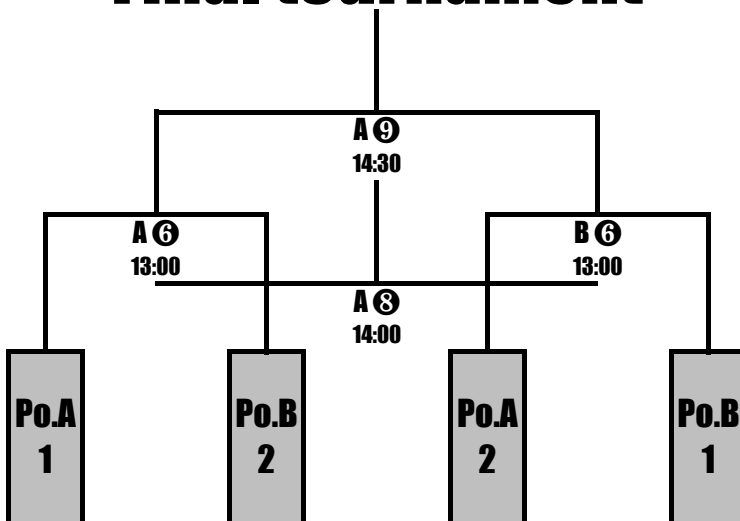

Competition table

MEN

Final league

	黒沢尻工業高校 B	崖の上の三高	黒沢尻工業高校 A
黒沢尻工業高校 B		A ② 10:30	A ④ 11:30
崖の上の三高			A ⑦ 13:30
黒沢尻工業高校 A			

WOMEN

Pool A

	水沢高校 A	阿豆流為U14	エリーとなっちゃん
水沢高校 A		A ① 10:00	A ③ 11:00
阿豆流為U14			A ⑤ 12:00
エリーとなっちゃん			

Pool B

	SQUIRRELS	水沢高校 B	阿豆流為U15
SQUIRRELS		B ① 10:00	B ③ 11:00
水沢高校 B			B ⑤ 12:00
阿豆流為U15			

Final tournament