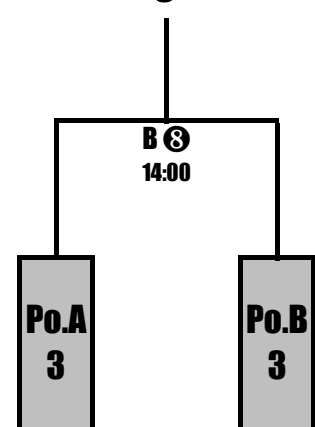

Exchange Game

3x3 U18 Iwate Stop History

Times	1st	2nd	1st	2nd	Place
5	KARK	—	—	—	Hanamaki
6	Bisons	Team kindlezeal	水沢高校 A	水沢高校 C	Oshu
7					Kitakami