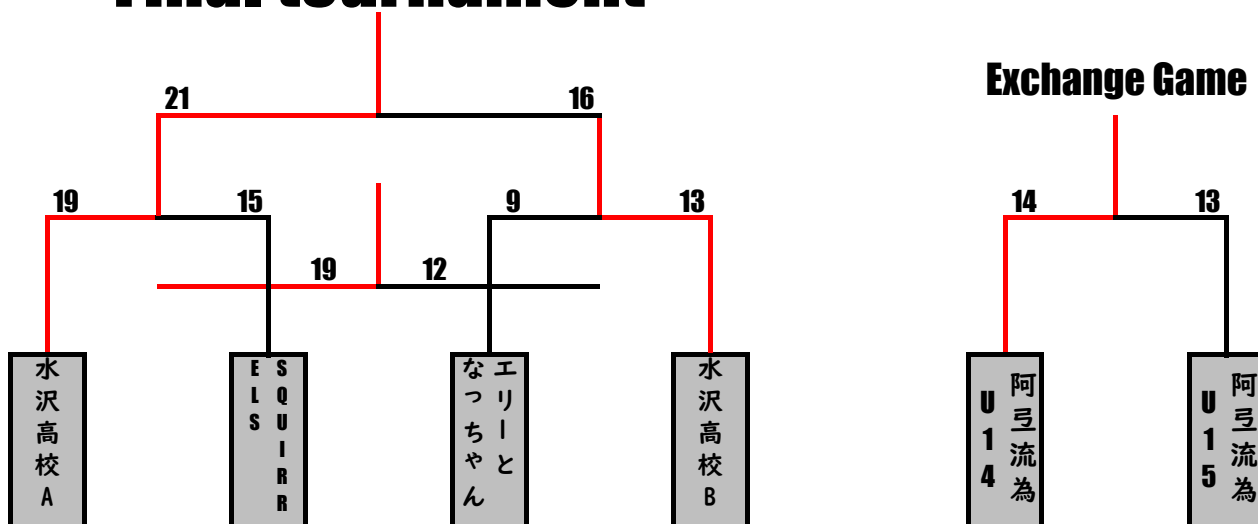

Competition table

MEN

Final league

	黒沢尻工業高校 B	崖の上の三高	黒沢尻工業高校 A
黒沢尻工業高校 B		○21-9●	○14-10●
崖の上の三高			●13-14○
黒沢尻工業高校 A			

男子

- 1位 黒沢尻工業高校B
- 2位 黒沢尻工業高校A
- 3位 崖の上の三高

女子

- 1位 水沢高校A
- 2位 水沢高校B
- 3位 SQUIRRELS

1位のチームは 11月15日(日) 第7回3x3U18
日本選手権東日本エリア大会に出場
[横浜武道館/神奈川県横浜市]

WOMEN

Pool A

	水沢高校 A	阿豆流為U14	エリーとなっちゃん
水沢高校 A		○21-10●	○17-2●
阿豆流為U14			●9-22○
エリーとなっちゃん			

Pool B

	SQUIRRELS	水沢高校 B	阿豆流為U15
SQUIRRELS		●15-21○	○17-13●
水沢高校 B			○21-11●
阿豆流為U15			

Final tournament

Exchange Game

3x3 U18 Iwate Stop History

Times	1st	2nd	1st	2nd	Place
5	KARK	—	—	—	Hanamaki
6	Bisons	Team kindlezeal	水沢高校 A	水沢高校 C	Oshu
7	黒沢尻工業高校 B	黒沢尻工業高校 A	水沢高校 A	水沢高校 B	Kitakami