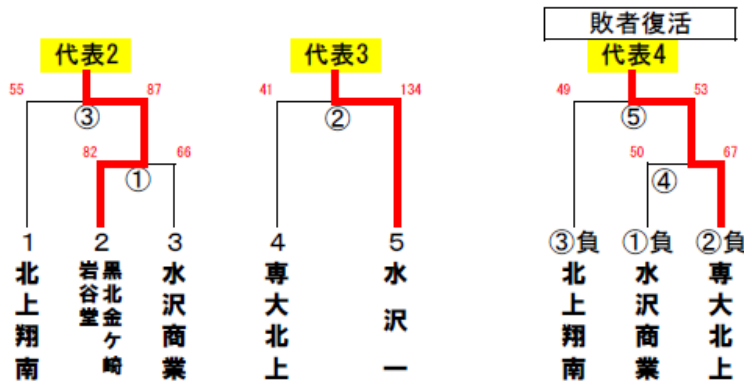

岩手県高等学校バスケットボール選抜大会北奥地区予選結果  
 期日：令和2年9月17日（木）～9月18日（金）  
 会場：金ヶ崎町文化体育館

《男子 R1新人大会ベスト8以上推薦 合同チームなし》

予選通過数7 参加チーム数12：黒北、翔南、黒工、水沢、水農、水商、水工、岩谷堂、金ヶ崎、前沢、専北、水一  
 推薦：黒沢尻工業（ベスト4）・・・代表1

《女子 R1新人大会ベスト8以上推薦 合同1チーム》

予選通過数4 参加チーム数6：翔南、水沢、水商、黒北金ヶ崎岩谷堂、専北、水一  
 推薦：水沢（ベスト8）・・・代表1

岩手県高等学校選抜バスケットボール大会  
北奥地区選抜予選結果一覧表

期 日：令和2年9月17日(木)～18日(金)

会 場：金ヶ崎町文化体育館

男子				女子						
1	岩谷堂	86	28 - 10 15 - 8 20 - 13 23 - 6	37	金ヶ崎	① 黒北金ヶ崎岩谷堂	82	18 - 16 22 - 24 26 - 11 16 - 13	66	水沢商業
2	北上翔南	81	28 - 16 19 - 4 19 - 17 15 - 21	58	水沢商業	② 水沢第一	134	30 - 14 30 - 4 42 - 14 32 - 9	41	専大北上
3	前沢	63	14 - 8 13 - 9 13 - 4 23 - 12	33	水沢農業	③ 黒北金ヶ崎岩谷堂	87	18 - 7 23 - 20 24 - 9 22 - 19	55	北上翔南
4	専大北上	76	13 - 10 20 - 12 24 - 9 19 - 16	47	岩谷堂	④ 専大北上	67	19 - 9 23 - 8 12 - 17 13 - 16	50	水沢商業
5	水沢第一	84	25 - 15 24 - 14 19 - 16 16 - 27	72	水沢工業	⑤ 専大北上	53	14 - 11 16 - 9 12 - 11 11 - 18	49	北上翔南
6	水沢	115	37 - 13 30 - 18 28 - 6 20 - 17	54	北上翔南					
7	黒沢尻北	75	27 - 13 8 - 13 22 - 12 18 - 12	50	前沢					
8	北上翔南	92	28 - 16 16 - 11 25 - 12 23 - 6	45	水沢農業					
9	水沢工業	105	35 - 4 20 - 18 35 - 10 15 - 12	44	水沢商業					
10	前沢	85	22 - 11 24 - 7 22 - 18 17 - 14	50	金ヶ崎					
11	岩谷堂	91	27 - 21 20 - 21 16 - 21 28 - 15	78	北上翔南					
12	水沢工業	86	26 - 8 22 - 13 22 - 2 16 - 19	42	前沢					