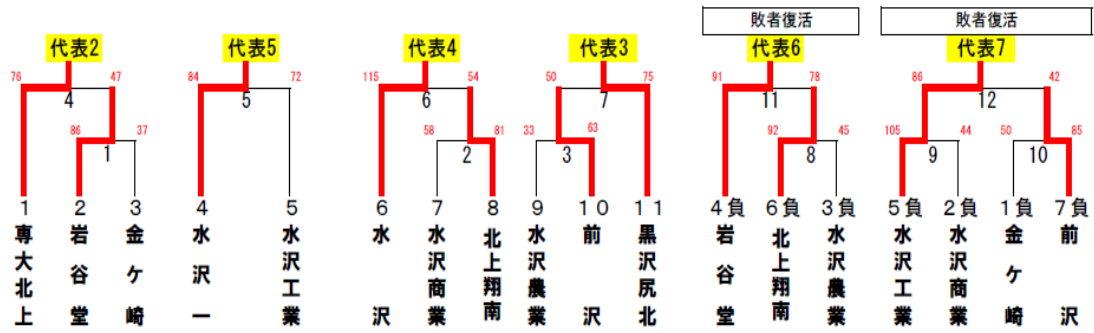

岩手県高等学校バスケットボール選抜大会北奥地区予選結果  
 期日：令和2年9月17日（木）～9月18日（金）  
 会場：金ヶ崎町文化体育館

《男子 R1新人大会ベスト8以上推薦 合同チームなし》

予選通過数7 参加チーム数12：黒北、翔南、黒工、水沢、水農、水商、水工、岩谷堂、金ヶ崎、前沢、専北、水一  
 推薦：黒沢尻工業（ベスト4）・・・代表1

《女子 R1新人大会ベスト8以上推薦 合同1チーム》

予選通過数4 参加チーム数6：翔南、水沢、水商、黒北金ヶ崎岩谷堂、専北、水一  
 推薦：水沢（ベスト8）・・・代表1

岩手県高等学校選抜バスケットボール大会  
北奥地区選抜予選結果一覧表

期 日：令和2年9月17日(木)～18日(金)

会 場：金ヶ崎町文化体育館

男子				女子						
1	岩谷堂	86	28 - 10 15 - 8 20 - 13 23 - 6	37	金ヶ崎	① 黒北金ヶ崎岩谷堂	82	18 - 16 22 - 24 26 - 11 16 - 13	66	水沢商業
2	北上翔南	81	28 - 16 19 - 4 19 - 17 15 - 21	58	水沢商業	② 水沢第一	134	30 - 14 30 - 4 42 - 14 32 - 9	41	専大北上
3	前沢	63	14 - 8 13 - 9 13 - 4 23 - 12	33	水沢農業	③ 黒北金ヶ崎岩谷堂	87	18 - 7 23 - 20 24 - 9 22 - 19	55	北上翔南
4	専大北上	76	13 - 10 20 - 12 24 - 9 19 - 16	47	岩谷堂	④ 専大北上	67	19 - 9 23 - 8 12 - 17 13 - 16	50	水沢商業
5	水沢第一	84	25 - 15 24 - 14 19 - 16 16 - 27	72	水沢工業	⑤ 専大北上	53	14 - 11 16 - 9 12 - 11 11 - 18	49	北上翔南
6	水沢	115	37 - 13 30 - 18 28 - 6 20 - 17	54	北上翔南					
7	黒沢尻北	75	27 - 13 8 - 13 22 - 12 18 - 12	50	前沢					
8	北上翔南	92	28 - 16 16 - 11 25 - 12 23 - 6	45	水沢農業					
9	水沢工業	105	35 - 4 20 - 18 35 - 10 15 - 12	44	水沢商業					
10	前沢	85	22 - 11 24 - 7 22 - 18 17 - 14	50	金ヶ崎					
11	岩谷堂	91	27 - 21 20 - 21 16 - 21 28 - 15	78	北上翔南					
12	水沢工業	86	26 - 8 22 - 13 22 - 2 16 - 19	42	前沢					