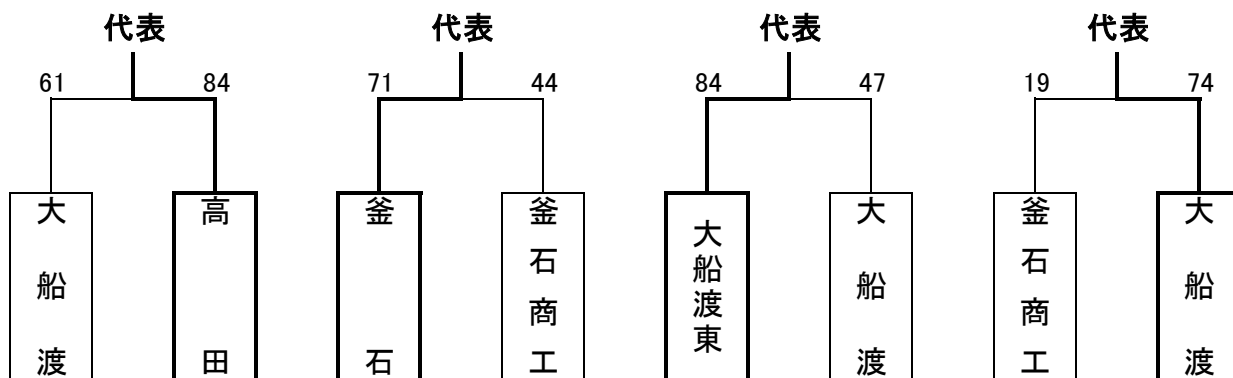

**第41回岩手県高等学校選抜バスケットボール大会  
兼第73回全国高等学校バスケットボール選手権大会  
釜石気仙地区予選実施要項**

期日： 令和2年9月21日(月)～9月22日(火)

会場： 夢アリーナたかた

**【男子】**

**【女子】**

**予選通過校**

<p><b>【男子】</b></p> <p>高田 大船渡 大船渡東 大槌</p>	<p><b>【女子】</b></p> <p>高田 釜石 大船渡東 大船渡</p>
--	--