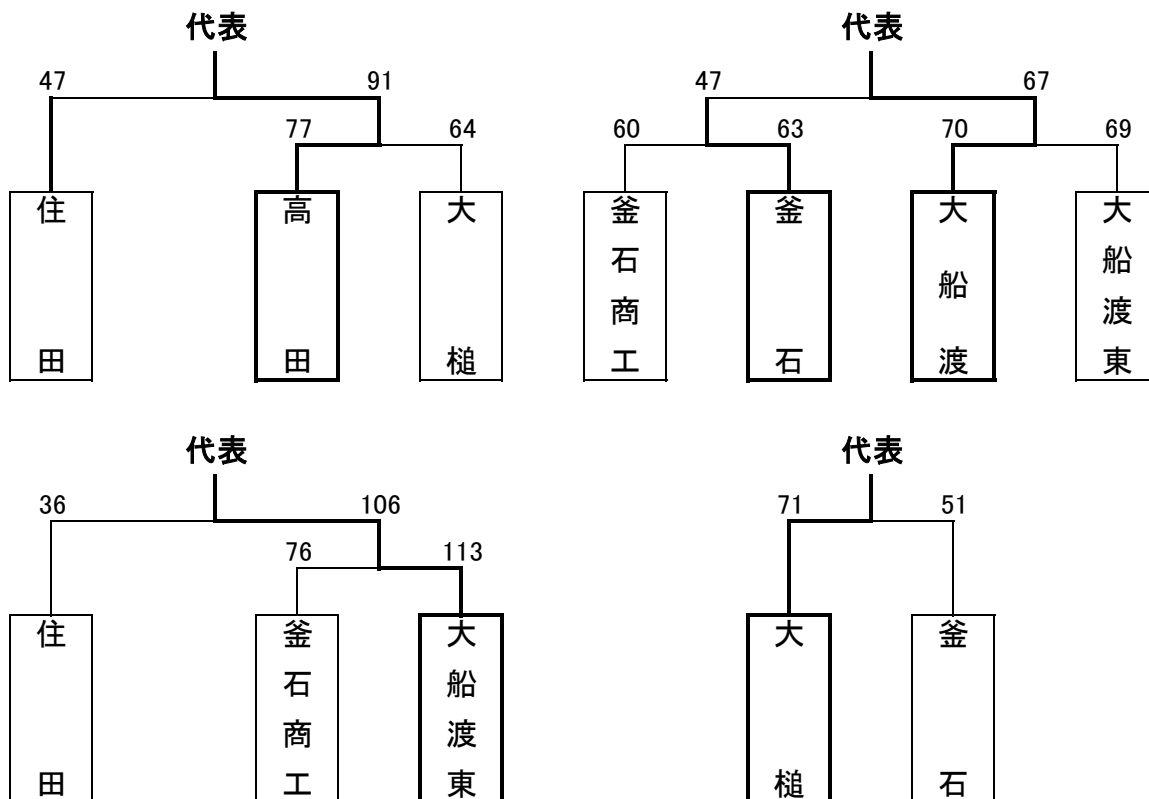

**第41回岩手県高等学校選抜バスケットボール大会  
兼第73回全国高等学校バスケットボール選手権大会  
釜石気仙地区予選実施要項**

期日： 令和2年9月21日(月)～9月22日(火)

会場： 夢アリーナたかた

**【男子】**

**【女子】**

**予選通過校**

<p><b>【男子】</b></p> <p>高田 大船渡 大船渡東 大槌</p>	<p><b>【女子】</b></p> <p>高田 釜石 大船渡東 大船渡</p>
--	--