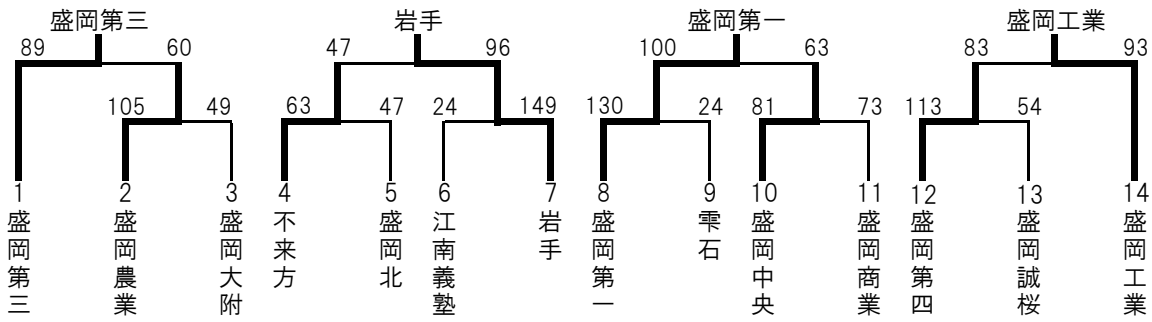

第41回岩手県高等学校選抜バスケットボール大会 盛岡地区予選

会場: 浜民体育館

《男子》 推薦: 盛岡市立、盛岡南

《女子》 推薦: 白百合、盛岡市立、盛岡第三