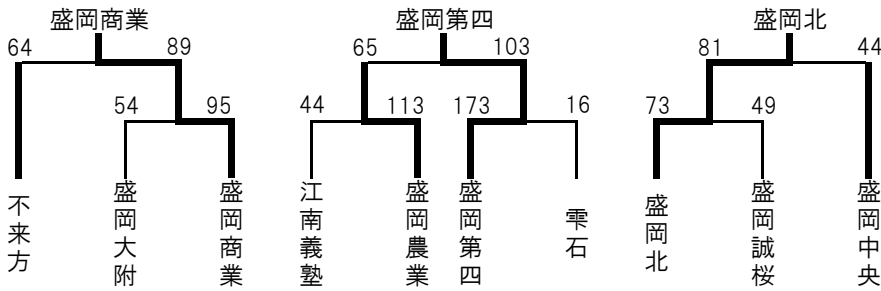

第41回岩手県高等学校選抜バスケットボール大会 盛岡地区予選

会場: 浜民体育館

《男子》 推薦: 盛岡市立、盛岡南

《女子》 推薦: 白百合、盛岡市立、盛岡第三