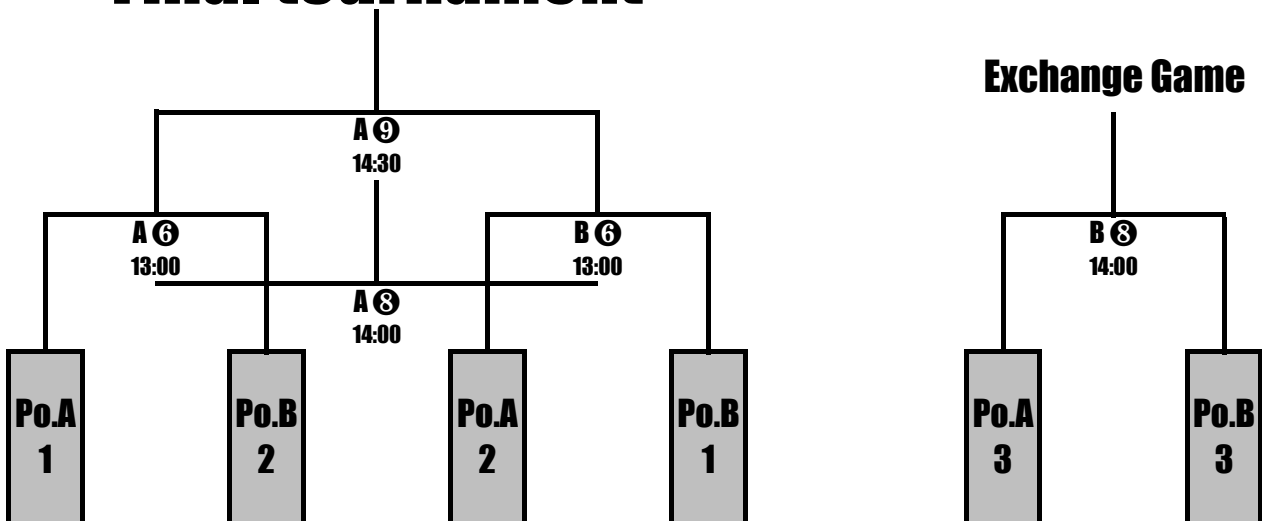

Competition table

MEN

Final league

	黒沢尻工業高校 B	崖の上の三高	黒沢尻工業高校 A
黒沢尻工業高校 B		A ② 10:30	A ④ 11:30
崖の上の三高			A ⑦ 13:30
黒沢尻工業高校 A			

WOMEN

Pool A

	水沢高校 A	阿豆流為U14	エリーとなっちゃん
水沢高校 A		A ① 10:00	A ③ 11:00
阿豆流為U14			A ⑤ 12:00
エリーとなっちゃん			

Pool B

	SQUIRRELS	水沢高校 B	阿豆流為U15
SQUIRRELS		B ① 10:00	B ③ 11:00
水沢高校 B			B ⑤ 12:00
阿豆流為U15			

Final tournament

3x3 U18 Iwate Stop History

Times	1st	2nd	1st	2nd	Place
5	KARK	—	—	—	Hanamaki
6	Bisons	Team kindlezeal	水沢高校 A	水沢高校 C	Oshu
7					Kitakami