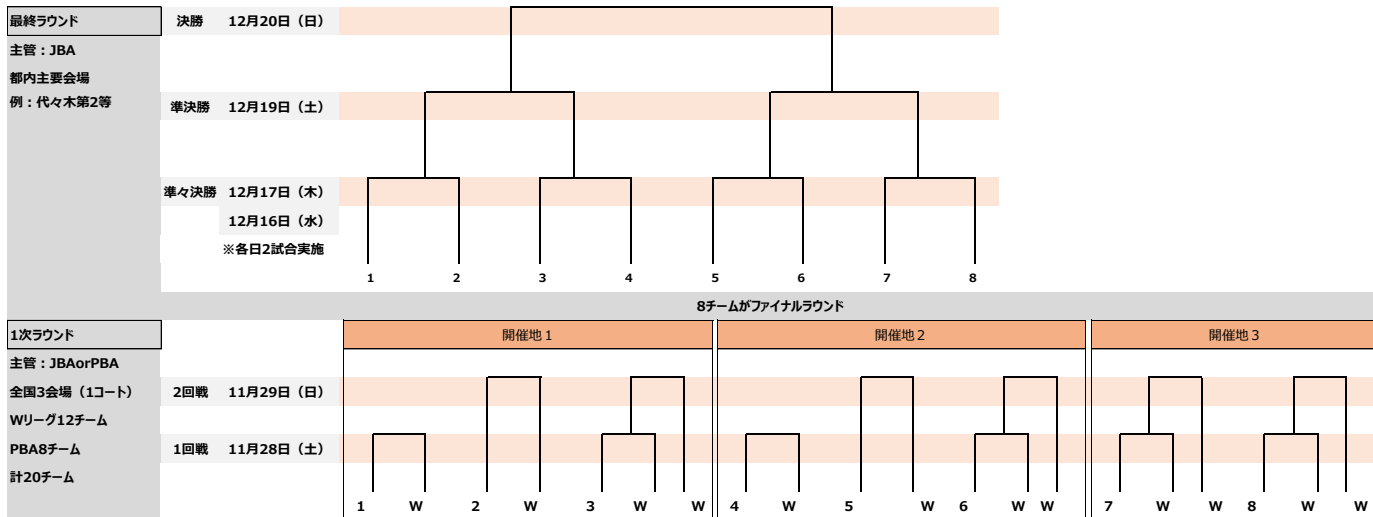

■天皇杯

出場チーム: 総数 20チーム

《1次R》 PBA代表8チーム/B3クラブ4チーム (昇降格反映後の昨年度順位上位) 計12チーム

※PBA代表は昨年度大会の成績をもとに順位付け、上位より順にJBA推薦として出場

《2次R》 B1クラブ4チーム (昨季Bリーグ内暫定順位5~8位)/1次Rから4チーム 計8チーム

《3次R》 B1クラブ4チーム (昨季Bリーグ内暫定順位1~4位)/2次Rから4チーム 計8チーム

《ファイナル》 3次Rで勝利した4チーム

<チーム一覧>

B1	A東京 (1位)	川崎 (2位)	琉球 (3位)	宇都宮 (4位)	大阪 (5位)	三河 (6位)	千葉 (7位)	SR渋谷 (8位)
B3	東京EX	アイシン AW	豊田合成	岩手	—	—	—	—
PBA	福岡県	茨城県	岡山県	愛知県	京都府	岩手県	石川県	長崎県

※B1クラブの順位は、昨季Bリーグ内暫定順位となります。

※組み合わせ: 決まり次第お知らせします。

※PBAより出場するチームは、PBAからの推薦とする。

■皇后杯

出場チーム:総数 20チーム

《1次R》PBA代表8チーム/WJBL12チーム 計20チーム

※PBA代表は昨年度大会の成績をもとに順位付け、上位より順にJBA推薦として出場

《ファイナル》1次Rから8チーム

<チーム一覧>

WJBL	ENEOS	トヨタ自動車	富士通	トヨタ紡織	デンソー	シャyson	三菱電機	東京羽田
	日立ハイテク	山梨QB	アイシンAW	新潟	—	—	—	—
PBA	大阪府	和歌山県	滋賀県	山口県	秋田県	福岡県	佐賀県	福井県