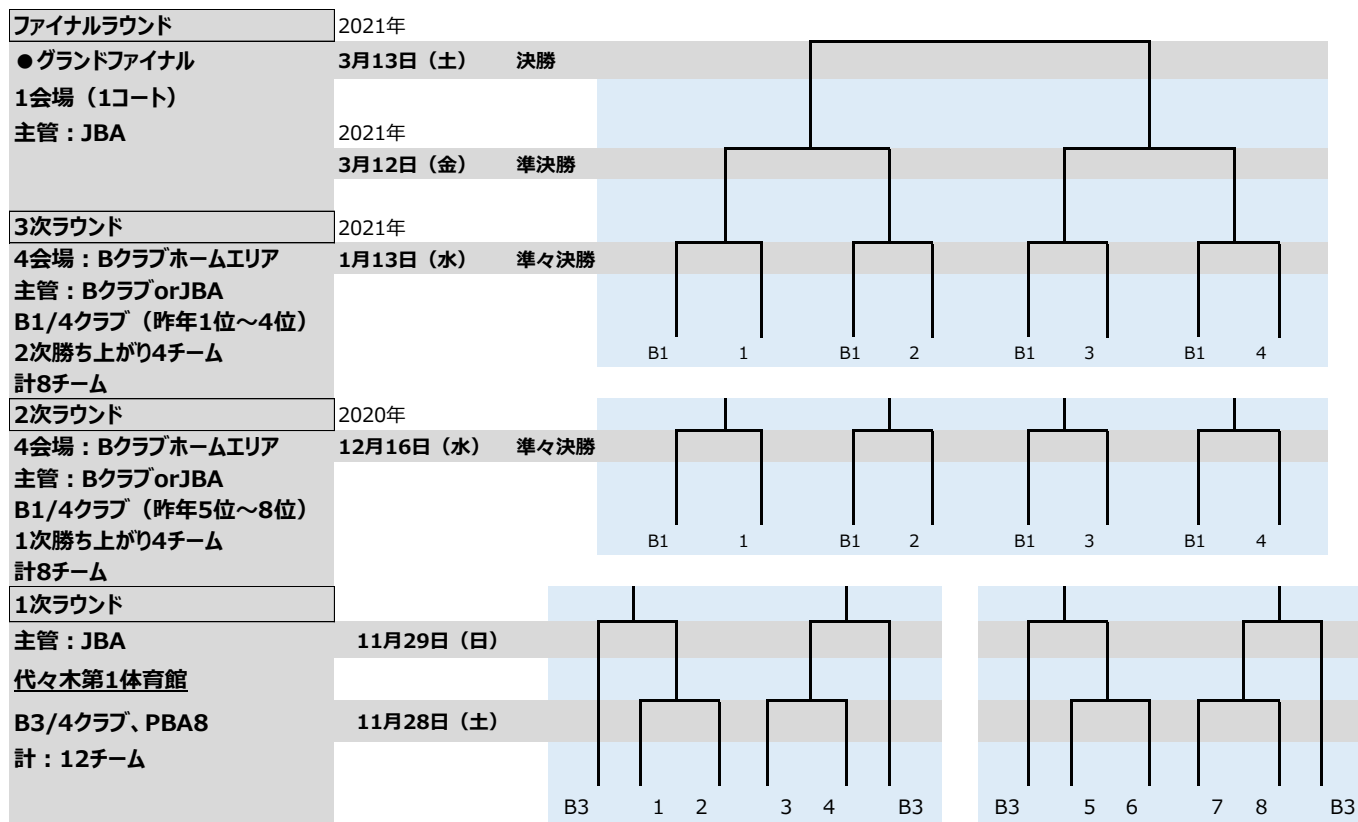

■天皇杯

出場チーム: 総数 20チーム

《1次R》 PBA代表8チーム/B3クラブ4チーム (昇降格反映後の昨年度順位上位) 計12チーム

※PBA代表は昨年度大会の成績をもとに順位付け、上位より順にJBA推薦として出場

《2次R》 B1クラブ4チーム (昨季Bリーグ内暫定順位5~8位)/1次Rから4チーム 計8チーム

《3次R》 B1クラブ4チーム (昨季Bリーグ内暫定順位1~4位)/2次Rから4チーム 計8チーム

《ファイナル》 3次Rで勝利した4チーム

<チーム一覧>

B1	A東京 (1位)	川崎 (2位)	琉球 (3位)	宇都宮 (4位)	大阪 (5位)	三河 (6位)	千葉 (7位)	SR渋谷 (8位)
B3	東京EX	アイシン AW	豊田合成	岩手	—	—	—	—
PBA	福岡県	茨城県	岡山県	愛知県	京都府	岩手県	石川県	長崎県

※B1クラブの順位は、昨季Bリーグ内暫定順位となります。

※組み合わせ: 決まり次第お知らせします。

※PBAより出場するチームは、PBAからの推薦とする。

■皇后杯

出場チーム:総数 20チーム

《1次R》PBA代表8チーム/WJBL12チーム 計20チーム

※PBA代表は昨年度大会の成績をもとに順位付け、上位より順にJBA推薦として出場

《ファイナル》1次Rから8チーム

<チーム一覧>

WJBL	ENEOS	トヨタ自動車	富士通	トヨタ紡織	デンソー	シャyson	三菱電機	東京羽田
	日立ハイテク	山梨QB	アイシンAW	新潟	—	—	—	—
PBA	大阪府	和歌山県	滋賀県	山口県	秋田県	福岡県	佐賀県	福井県