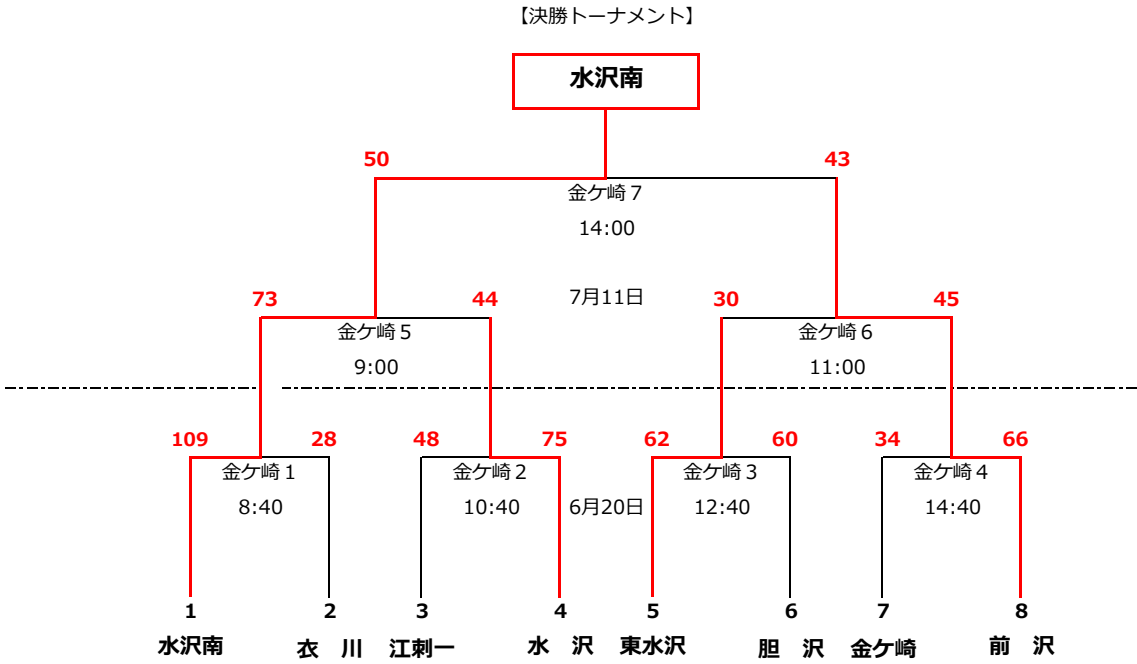

令和2年度 胆江地区中学校“つなげる”体育大会 **男子組み合わせ**

令和2年度 胆江地区中学校“つなげる”体育大会 **女子組み合わせ**