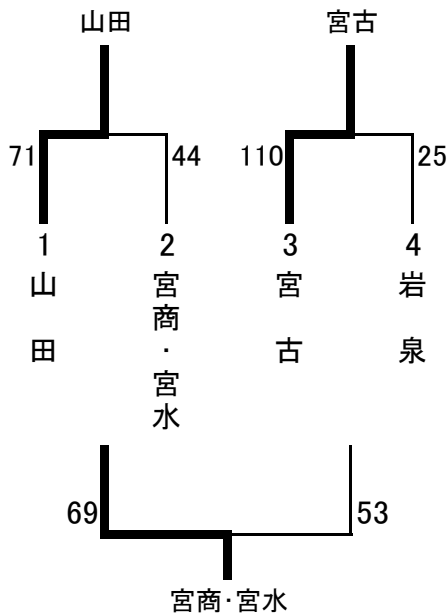

第40回岩手県高等学校選抜バスケットボール大会 宮古地区予選結果 (9/29 宮古工業高校体育館)

《男子》

代表決定戦	宮古	86	20 - 22	76	宮古工業 宮古商業
			21 - 9		
			26 - 14		
			19 - 31		
			20 - 22		

《女子》

1回戦	山田	71	23 - 7	44	宮古水産 宮古商業
			16 - 11		
代表決定戦	宮古	110	26 - 0	25	岩泉
			26 - 4		
			27 - 9		
			31 - 12		
代表決定戦	宮古商業 宮古水産	69	6 - 19	53	岩泉
			20 - 7		
			27 - 19		
			16 - 8		
			6 - 19		

予選通過校

男子 … 宮古高校

女子 … 山田高校、宮古高校、宮古商業高校・宮古水産高校(連合)