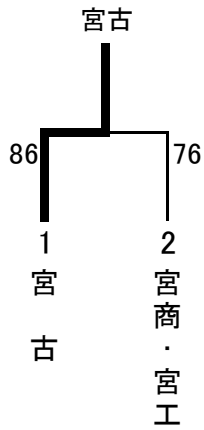

第40回岩手県高等学校選抜バスケットボール大会 宮古地区予選結果 (9/29 宮古工業高校体育館)

《男子》

代表決定戦	宮古	86	20 - 22	76	宮古工業 宮古商業
			21 - 9		
			26 - 14		
			19 - 31		
			20 - 22		

《女子》

1回戦	山田	71	23 - 7	44	宮古水産 宮古商業
			16 - 11		
代表決定戦	宮古	110	26 - 0	25	岩泉
			26 - 4		
			27 - 9		
			31 - 12		
代表決定戦	宮古商業 宮古水産	69	6 - 19	53	岩泉
			20 - 7		
			27 - 19		
			16 - 8		
			6 - 19		

予選通過校

男子 … 宮古高校

女子 … 山田高校、宮古高校、宮古商業高校・宮古水産高校(連合)