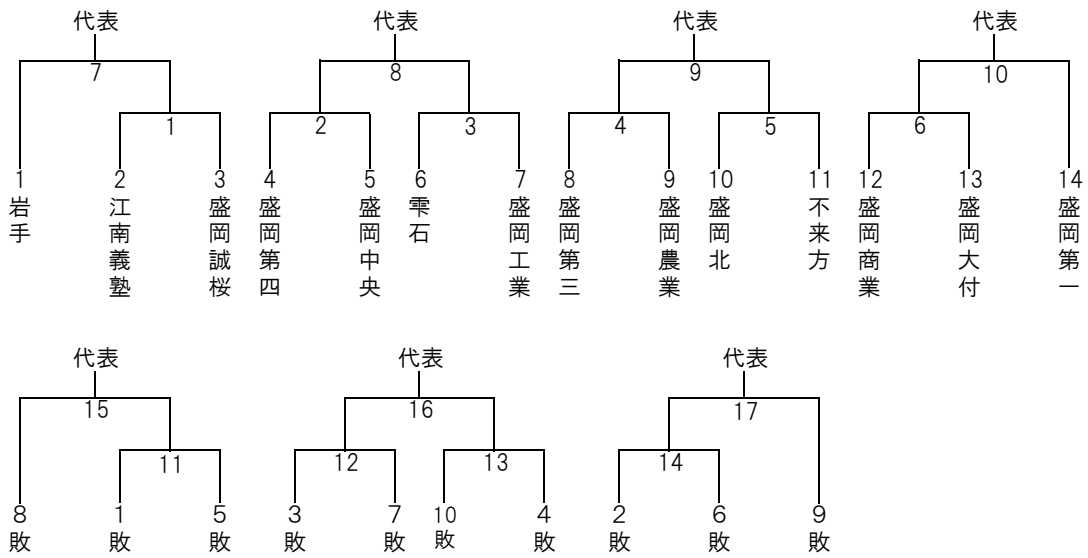

第40回岩手県高等学校選抜バスケットボール大会 盛岡地区予選組合せ

会場：渋民体育館

《男子》 通過数9(推薦除7)

推薦校：盛岡市立、盛岡南

《女子》 通過数10(推薦除8)

推薦校：盛岡白百合、盛岡市立

●タイムテーブル

9月		9:00~	10:30~	12:00~	13:30~	15:00~	16:30~
25日 (水)	Aコート	①	1	②	2	4	④
	Bコート	⑤	6	③	3	5	
26日 (木)	Aコート	⑥	7	⑧	9	11	⑩
	Bコート	⑦	8	⑨	10	14	
27日 (金)	Aコート	⑪	12	⑬	15	16	
	Bコート	⑫	13	⑭	17		