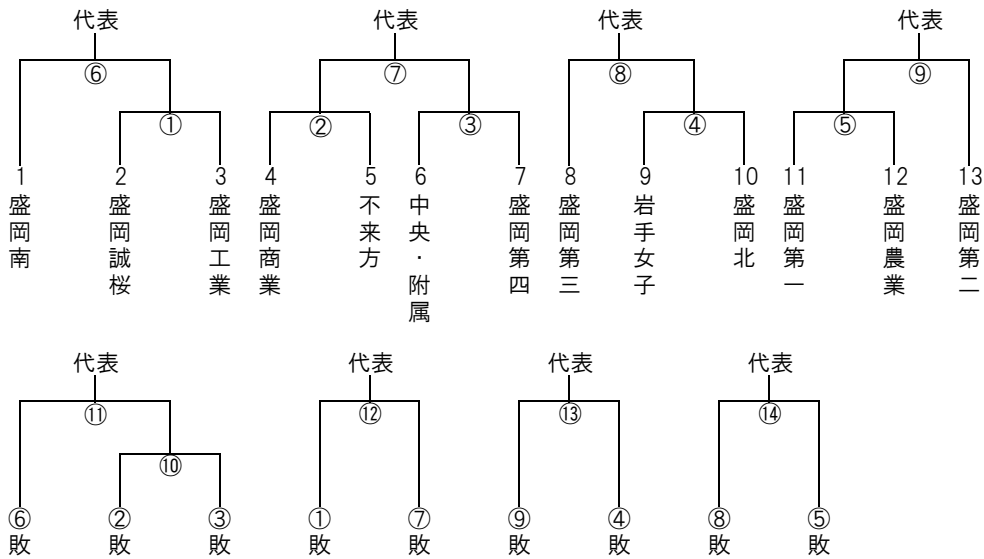

第40回岩手県高等学校選抜バスケットボール大会 盛岡地区予選組合せ

会場：渋民体育館

《男子》 通過数9(推薦除7)

推薦校：盛岡市立、盛岡南

《女子》 通過数10(推薦除8)

推薦校：盛岡白百合、盛岡市立

●タイムテーブル

9月		9:00~	10:30~	12:00~	13:30~	15:00~	16:30~
25日 (水)	Aコート	①	1	②	2	4	④
	Bコート	⑤	6	③	3	5	
26日 (木)	Aコート	⑥	7	⑧	9	11	⑩
	Bコート	⑦	8	⑨	10	14	
27日 (金)	Aコート	⑪	12	⑬	15	16	
	Bコート	⑫	13	⑭	17		

Aコート・Bコート 渋民体育館

●オフィシャル割当

9月		9:00~	10:30~	12:00~	13:30~	15:00~	16:30~
25日 (水)	Aコート	盛工男子	前勝ち	前勝ち	前勝ち	前勝ち	前勝ち
	Bコート	盛工男子	前勝ち	前勝ち	前勝ち	前勝ち	
26日 (木)	Aコート	盛岡三	前勝ち	前勝ち	前勝ち	前勝ち	前勝ち
	Bコート	盛岡二	前勝ち	前勝ち	前勝ち	前勝ち	
27日 (金)	Aコート	9/26結果次第	⑪負け	前負け	前負け	前負け	
	Bコート	9/26結果次第	⑫負け	前負け	前負け		