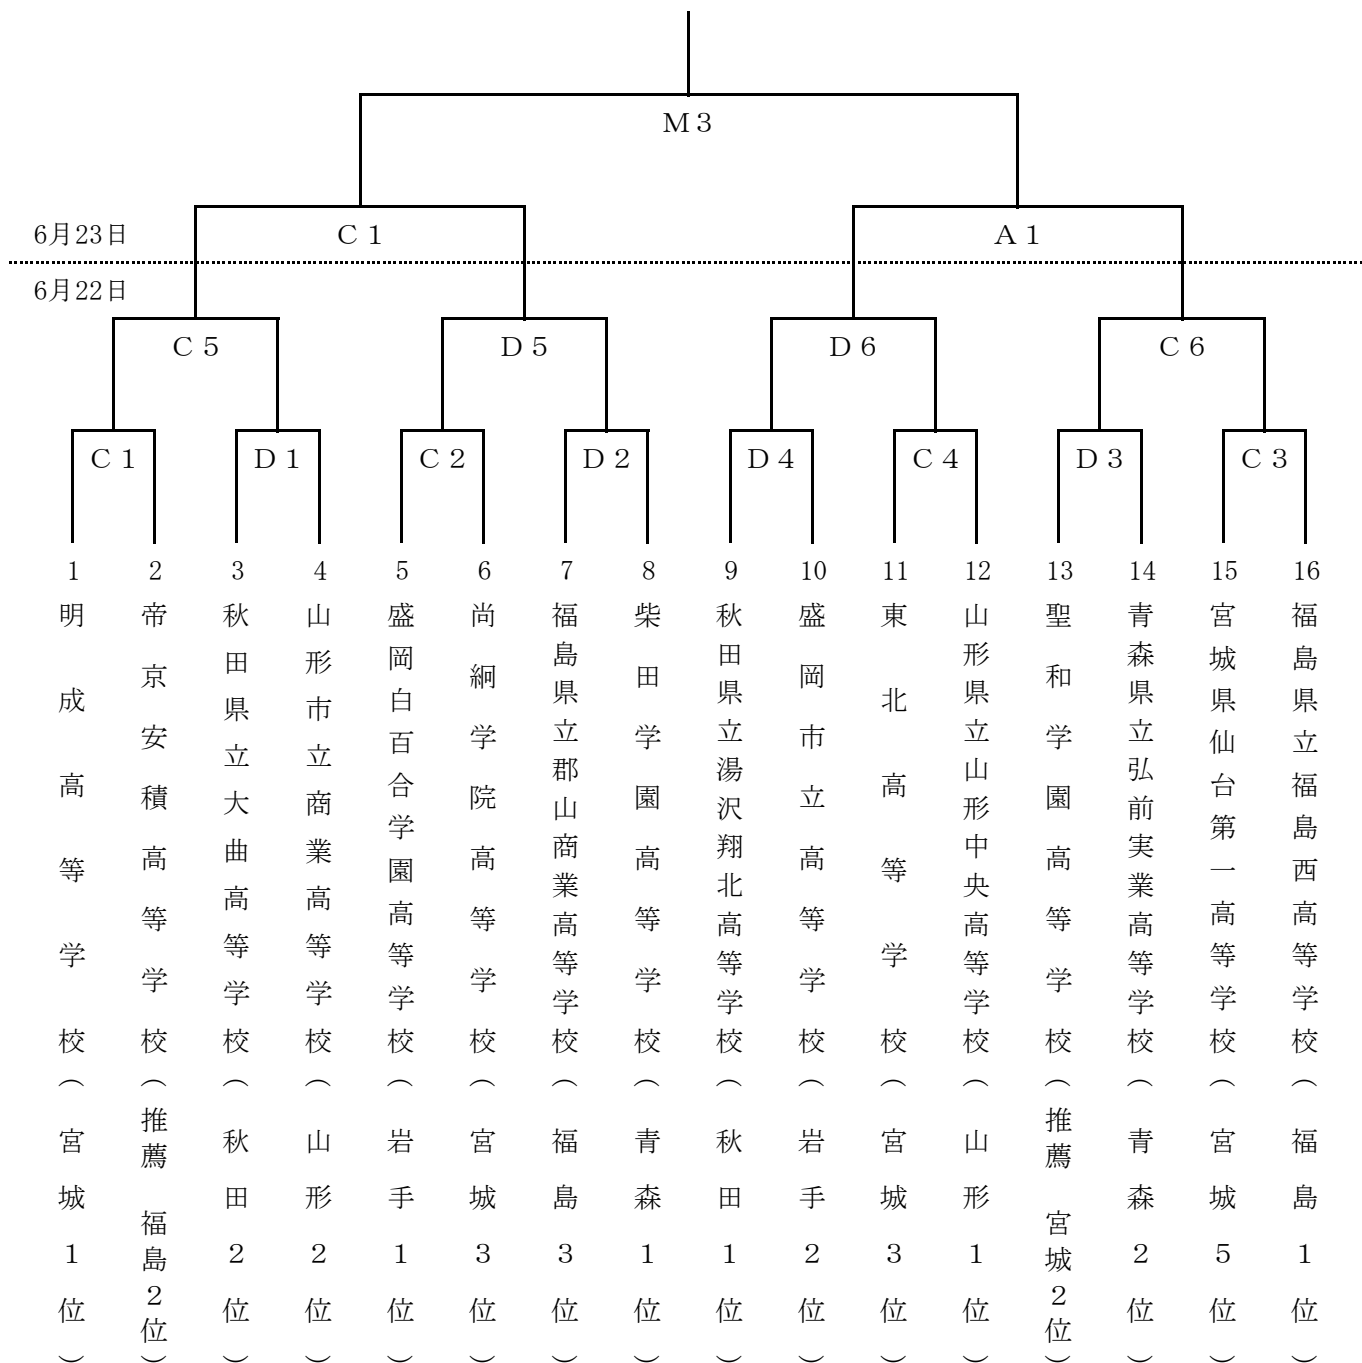

第74回東北高等学校男女バスケットボール選手権大会 兼 第55回NHK杯大会

期 日：令和元年6月21日（金）～23日（日）

会 場：宮城県総合運動公園総合体育館「セキスイハイム・スーパーアリーナ」（A・B・C・D・M）

【 男子組合せ 】

試合開始予定時間

	第 1 試合	第 2 試合	第 3 試合	第 4 試合	第 5 試合	第 6 試合
1 日 目	9:00	10:30	12:00	13:30	15:00	16:30
2 日 目	9:00	10:30	12:30	14:00		

第74回東北高等学校男女バスケットボール選手権大会 兼 第55回NHK杯大会

期 日： 令和元年6月21日（金）～23日（日）

会 場： 宮城県総合運動公園総合体育館「セキスイハイム・スーパーアリーナ」（A・B・C・D・M）

【 女子組合せ 】

試合開始予定時間

	第 1 試合	第 2 試合	第 3 試合	第 4 試合	第 5 試合	第 6 試合
1 日 目	9:00	10:30	12:00	13:30	15:00	16:30
2 日 目	9:00	10:30	12:30	14:00		