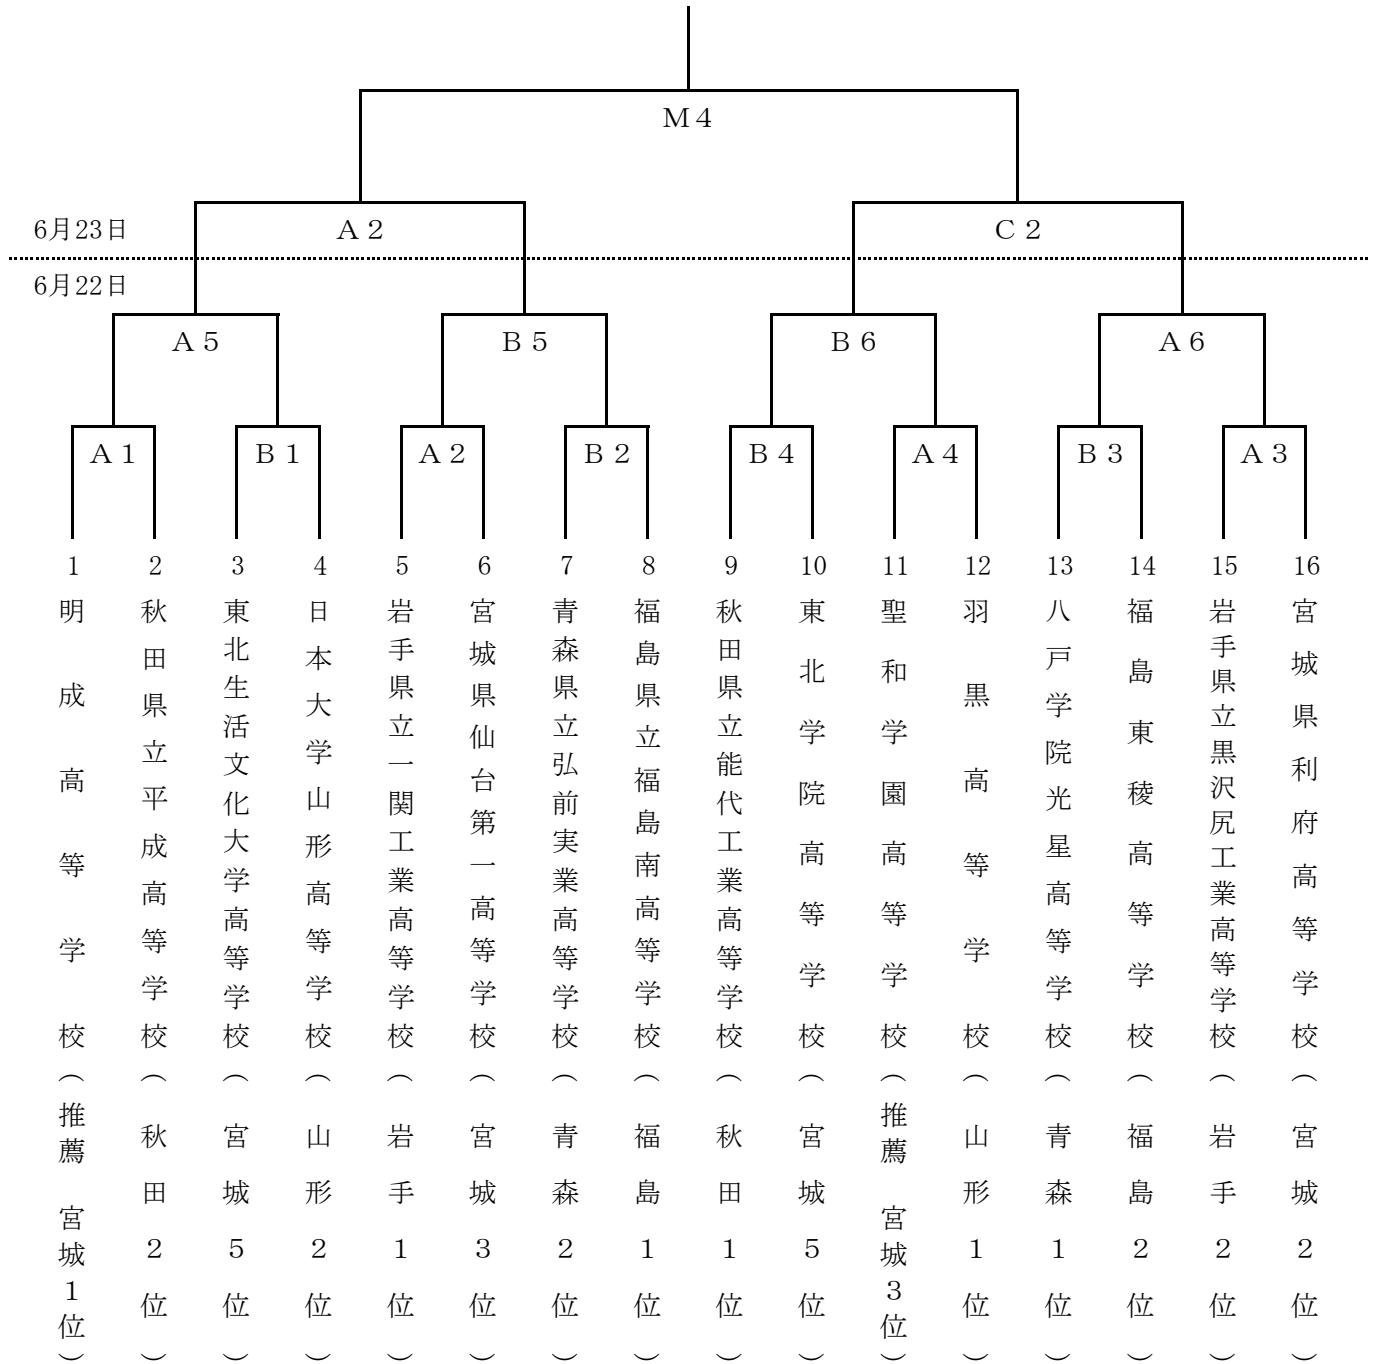

第74回東北高等学校男女バスケットボール選手権大会 兼 第55回NHK杯大会

期 日：令和元年6月21日（金）～23日（日）

会 場：宮城県総合運動公園総合体育館「セキスイハイム・スーパーアリーナ」（A・B・C・D・M）

【 男子組合せ 】

試合開始予定時間

	第 1 試合	第 2 試合	第 3 試合	第 4 試合	第 5 試合	第 6 試合
1 日 目	9:00	10:30	12:00	13:30	15:00	16:30
2 日 目	9:00	10:30	12:30	14:00		

第74回東北高等学校男女バスケットボール選手権大会 兼 第55回NHK杯大会

期 日： 令和元年6月21日（金）～23日（日）

会 場： 宮城県総合運動公園総合体育館「セキスイハイム・スーパーアリーナ」（A・B・C・D・M）

【 女子組合せ 】

試合開始予定時間

	第 1 試合	第 2 試合	第 3 試合	第 4 試合	第 5 試合	第 6 試合
1 日 目	9:00	10:30	12:00	13:30	15:00	16:30
2 日 目	9:00	10:30	12:30	14:00		