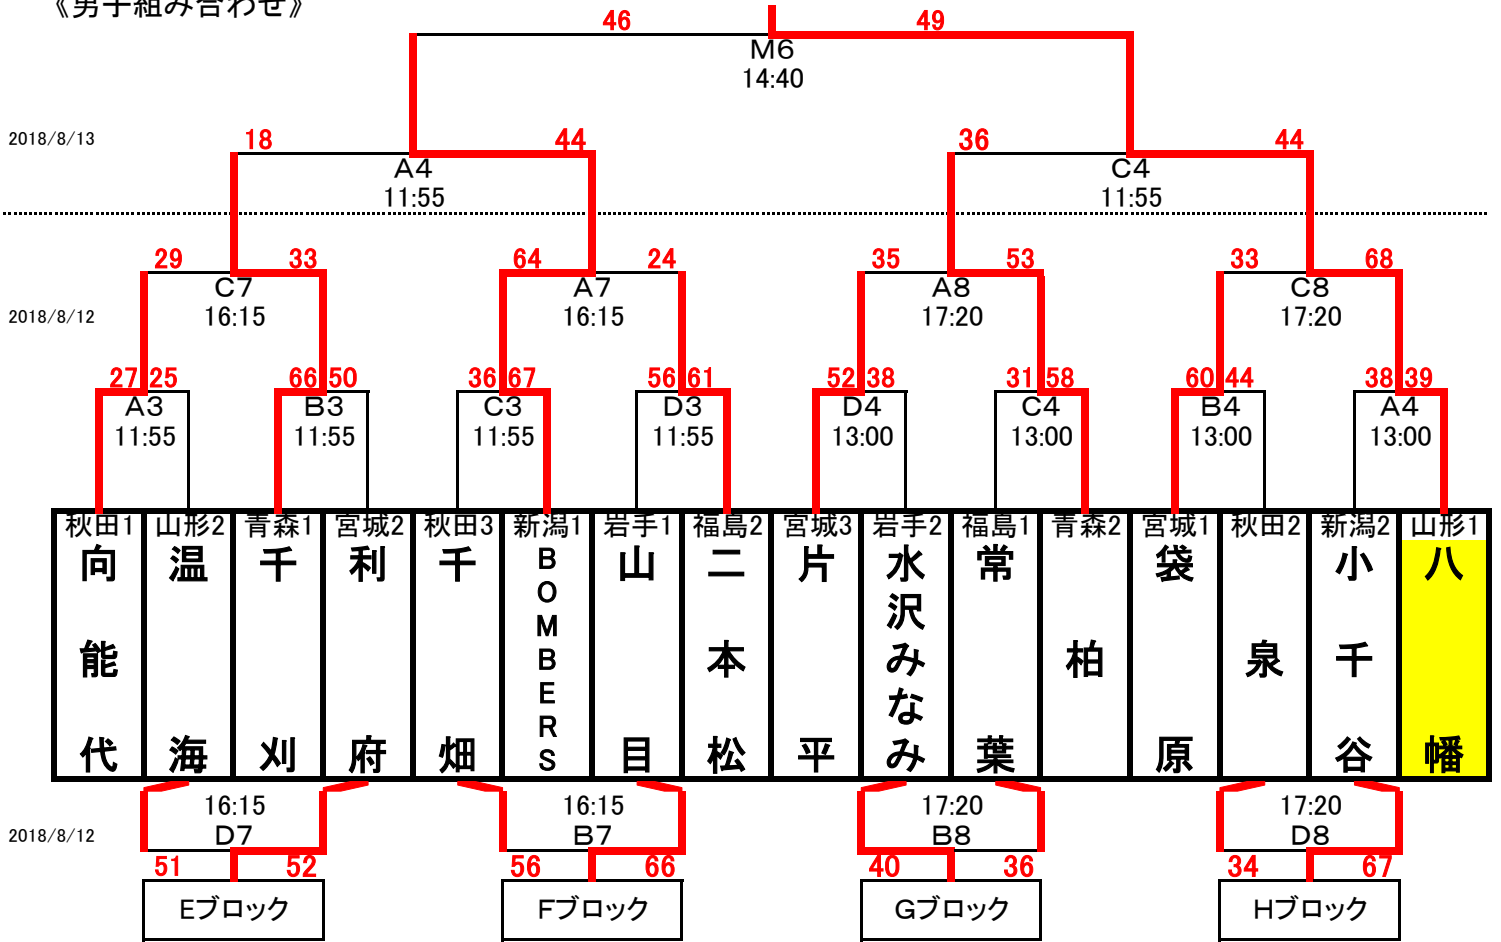

# 東北電力旗第31回東北ミニバスケットボール大会

《男子組み合わせ》

《女子組み合わせ》

# 男女交歓試合

## 【男子】

2018/8/13

2位・3位グループ交歓試合

44 54 B3 10:50		57 31 D3 10:50		38 58 B4 11:55		50 45 D4 11:55	
E2 向 能 代	F3 山 目	E3 利 府	F2 二 本 松	G2 片 平	H3 小 千 谷	G3 水 沢 み な み	H2 袋 原

4位グループ交歓試合

60 42 B2 9:45		51 41 D2 9:45	
E4 温 海	F4 千 畑	G4 常 葉	H4 泉

## 【女子】

2018/8/13

2位・3位グループ交歓試合

46 45 A1 8:40		24 22 C1 8:40		33 29 A2 9:45		63 62 C2 9:45	
W2 芳 賀	X3 新 山	W3 金 ケ 瀬	X2 ふ じ さ き	Y2 立 町	Z3 浜 館	Y3 須 川	Z2 太 田 東

4位グループ交歓試合

59 50 B1 8:40		71 47 D1 8:40	
W4 三 本 木	X4 一 関	Y4 大 山	Z4 八 木 山