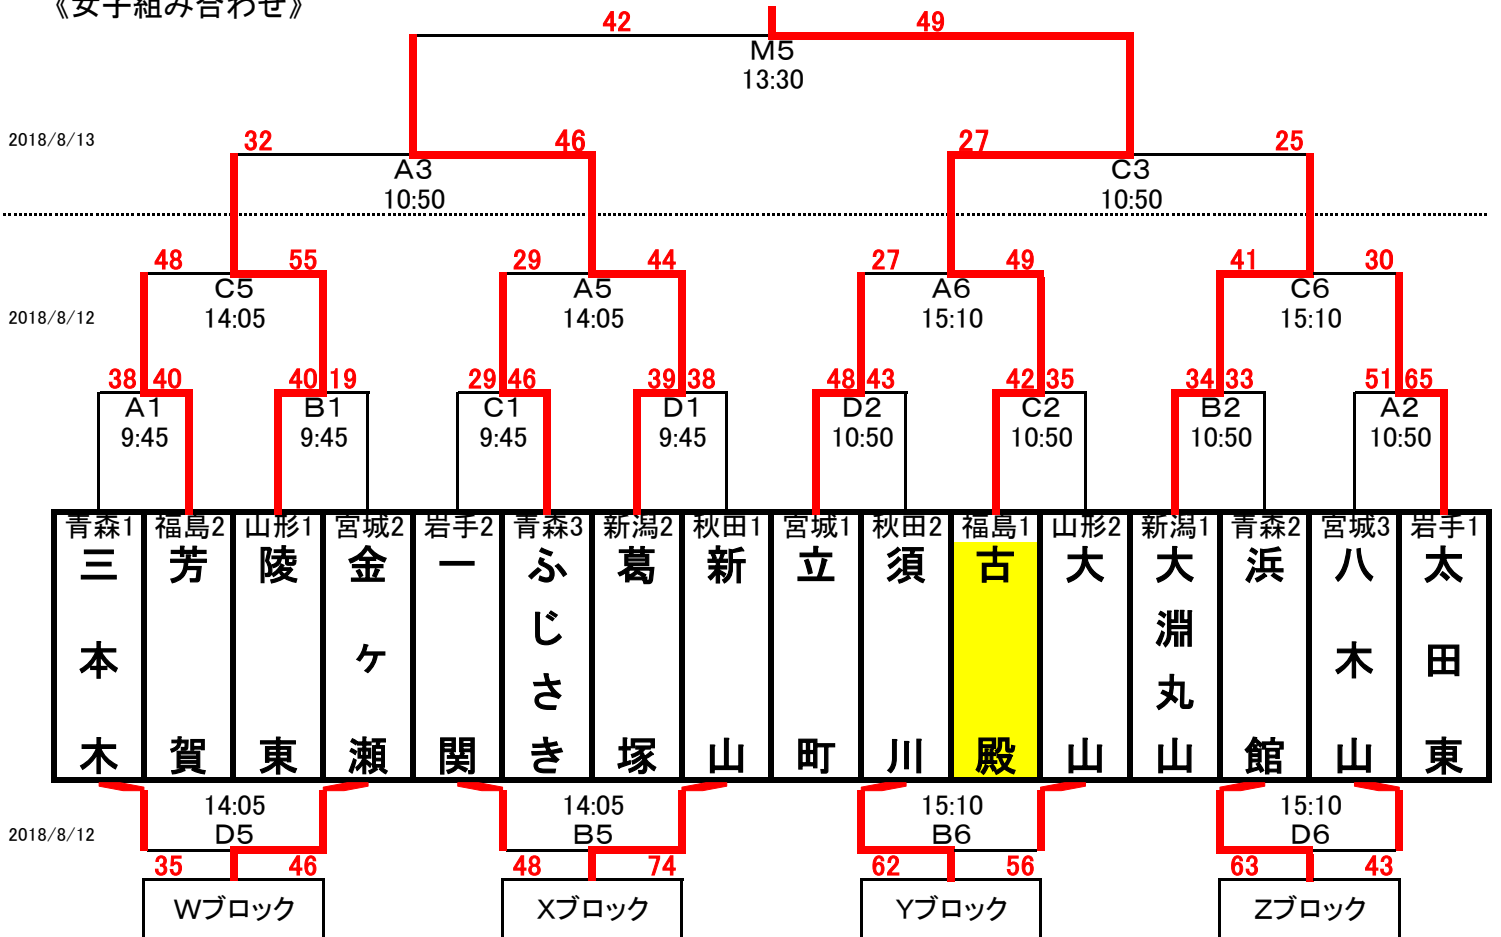

# 東北電力旗第31回東北ミニバスケットボール大会

《男子組み合わせ》

《女子組み合わせ》

# 男女交歓試合

## 【男子】

2018/8/13

2位・3位グループ交歓試合

44 54 B3 10:50		57 31 D3 10:50		38 58 B4 11:55		50 45 D4 11:55	
E2 向 能 代	F3 山 目	E3 利 府	F2 二 本 松	G2 片 平	H3 小 千 谷	G3 水 沢 み な み	H2 袋 原

4位グループ交歓試合

60 42 B2 9:45		51 41 D2 9:45	
E4 温 海	F4 千 畑	G4 常 葉	H4 泉

## 【女子】

2018/8/13

2位・3位グループ交歓試合

46 45 A1 8:40		24 22 C1 8:40		33 29 A2 9:45		63 62 C2 9:45	
W2 芳 賀	X3 新 山	W3 金 ケ 瀬	X2 ふ じ さ き	Y2 立 町	Z3 浜 館	Y3 須 川	Z2 太 田 東

4位グループ交歓試合

59 50 B1 8:40		71 47 D1 8:40	
W4 三 本 木	X4 一 関	Y4 大 山	Z4 八 木 山